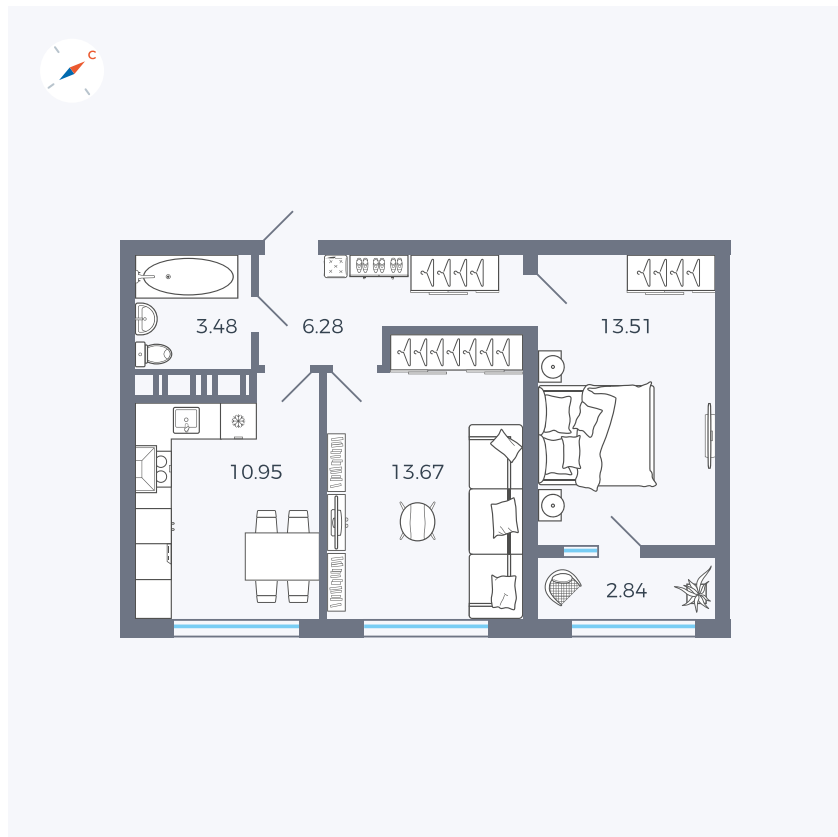

Планировка Тип 2473

Квартира 110

Квартал 42 / Дом 3 / Секция 3 / Этаж 7

Комнат 2

Площадь 50.73 м²

Срок сдачи II кв. 2026

Вид из окна Улица

Отделка