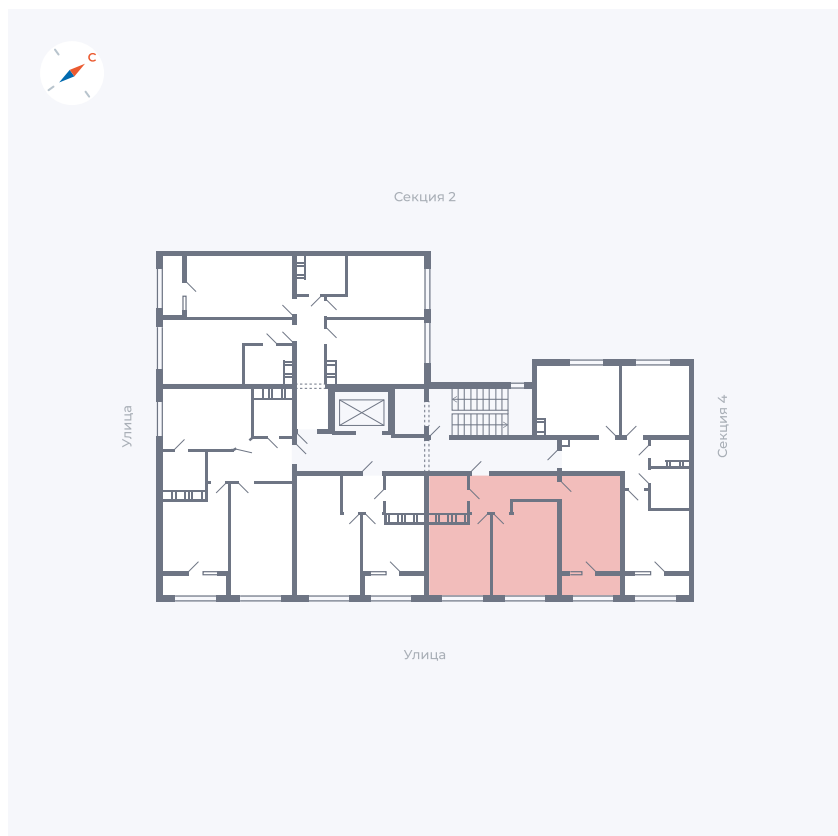

На этаже

Для заметок

Дата генерации: 04.04.2025