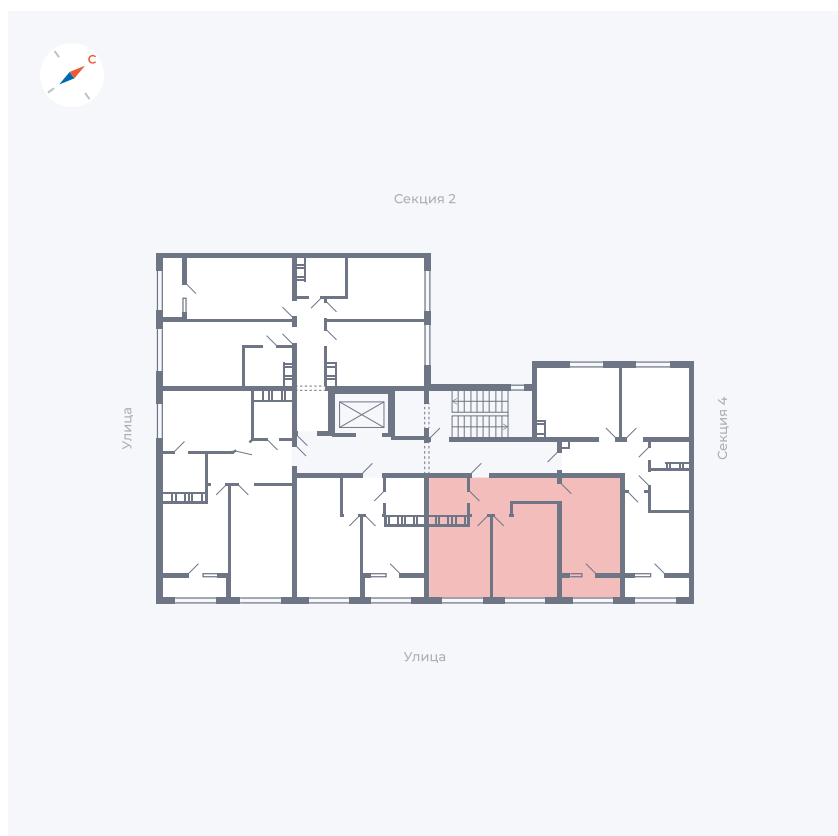

На этаже

Для заметок

Дата генерации: 04.04.2025