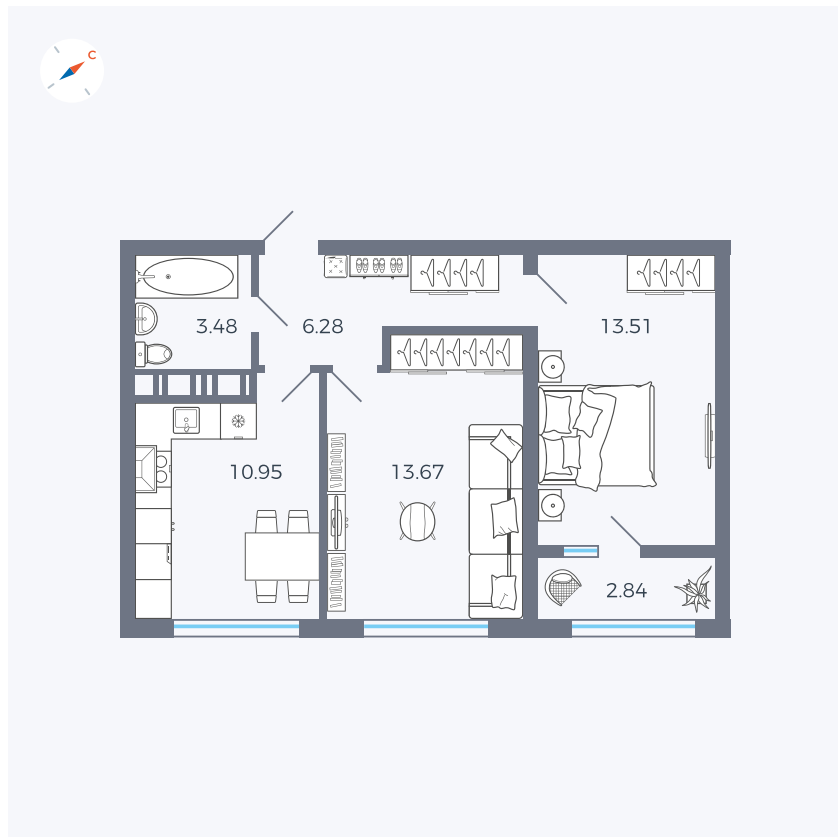

Планировка Тип 2473

# Квартира 110

Квартал 42 / Дом 3 / Секция 3 / Этаж 7

Комнат	2
Площадь	50.73 м²
Срок сдачи	II кв. 2026
Вид из окна	Улица