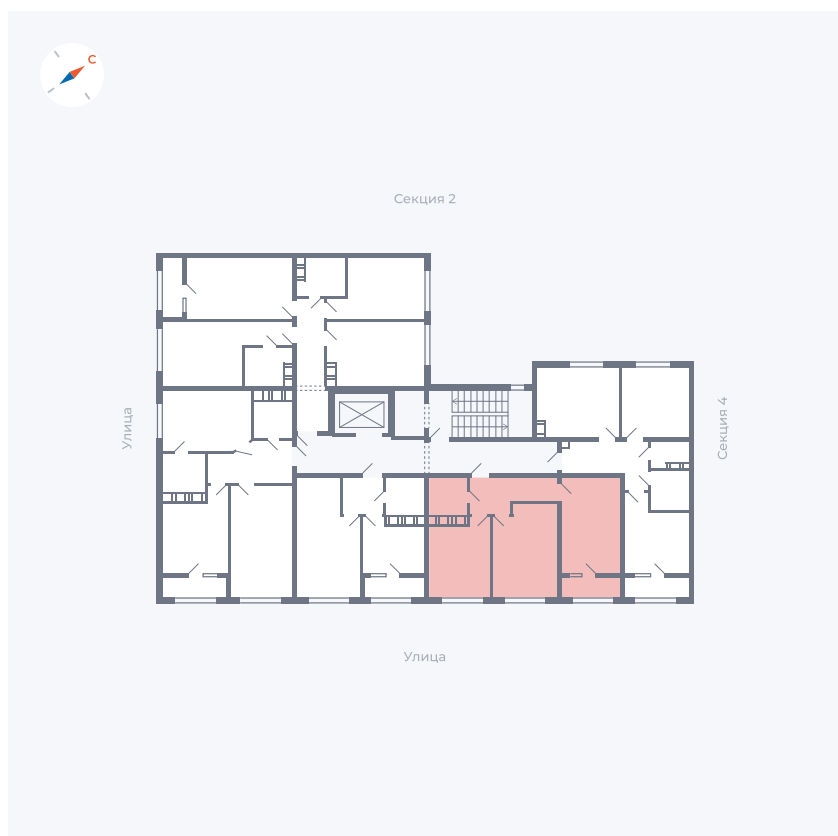

На этаже

Для заметок

Дата генерации: 23.02.2025