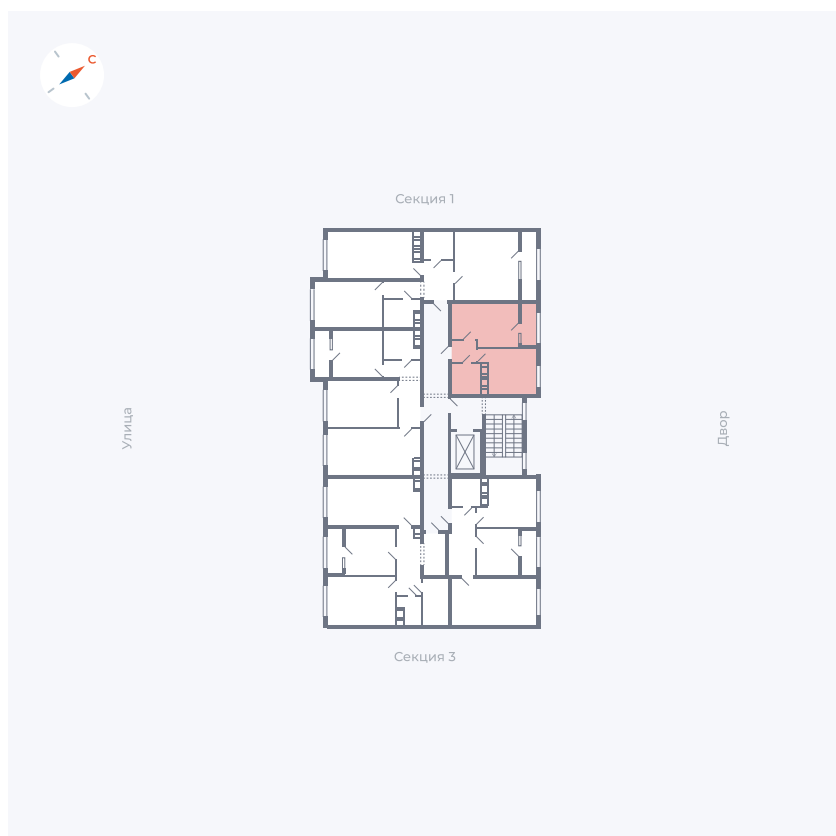

На этаже

Для заметок

Дата генерации: 04.04.2025