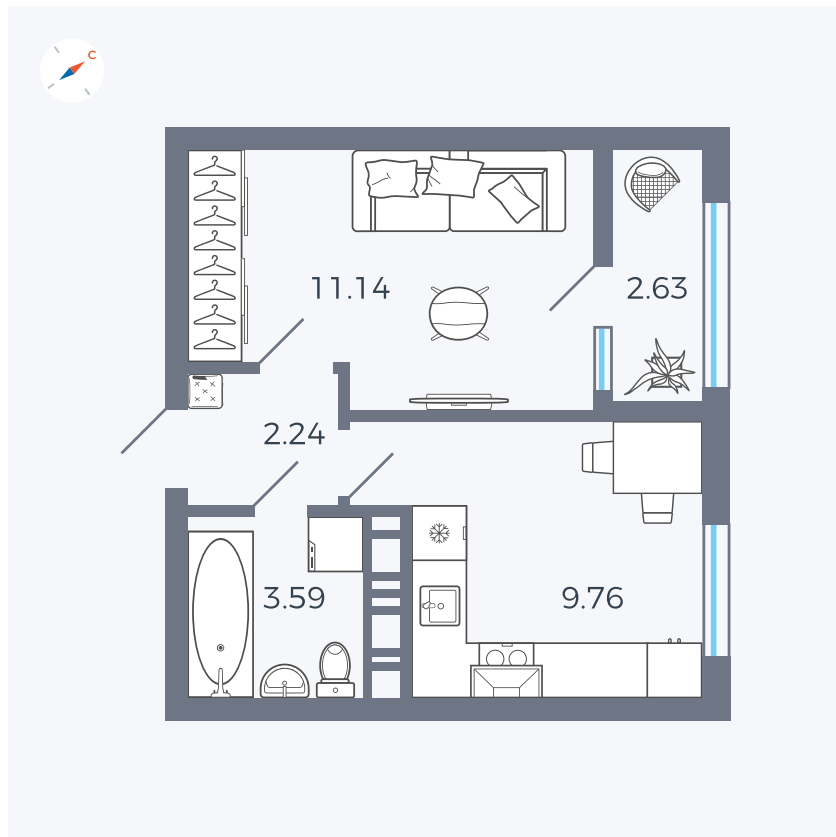

Планировка Тип 134з

Квартира 44

Квартал 42 / Дом 3 / Секция 2 / Этаж 2

Комнат 1

Площадь 28.95 м²

Срок сдачи II кв. 2026

Вид из окна Двор

Отделка