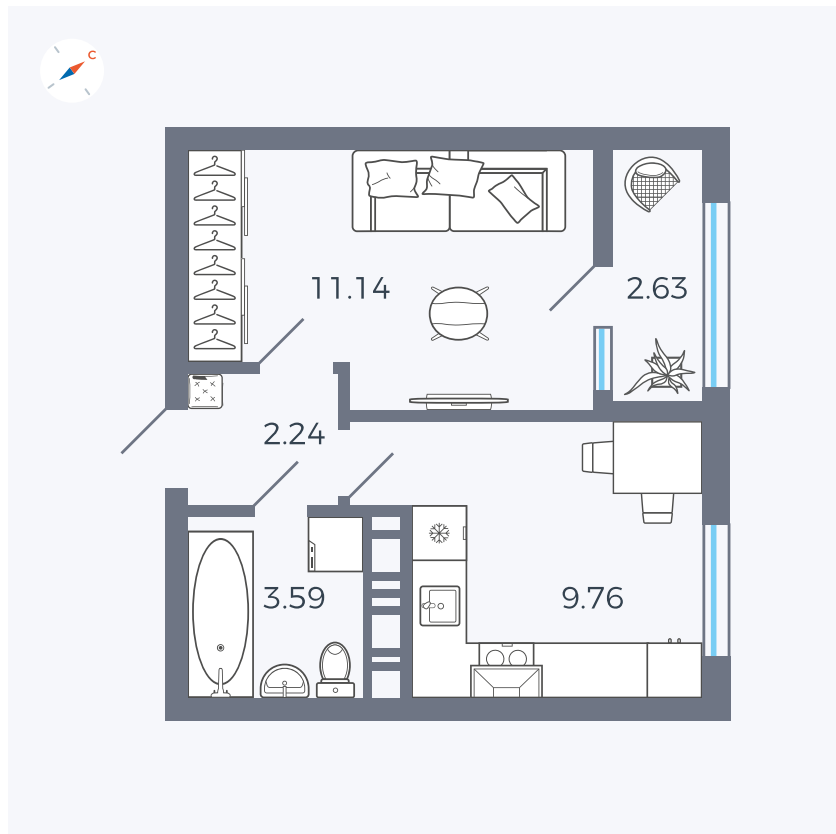

Планировка Тип 134з

Квартира 44

Квартал 42 / Дом 3 / Секция 2 / Этаж 2

Комнат	1
Площадь	28.95 м ²
Срок сдачи	II кв. 2026
Вид из окна	Двор

Отделка

Цена: **0 Р**

Вы можете забронировать эту квартиру, или получить консультацию позвонив по номеру