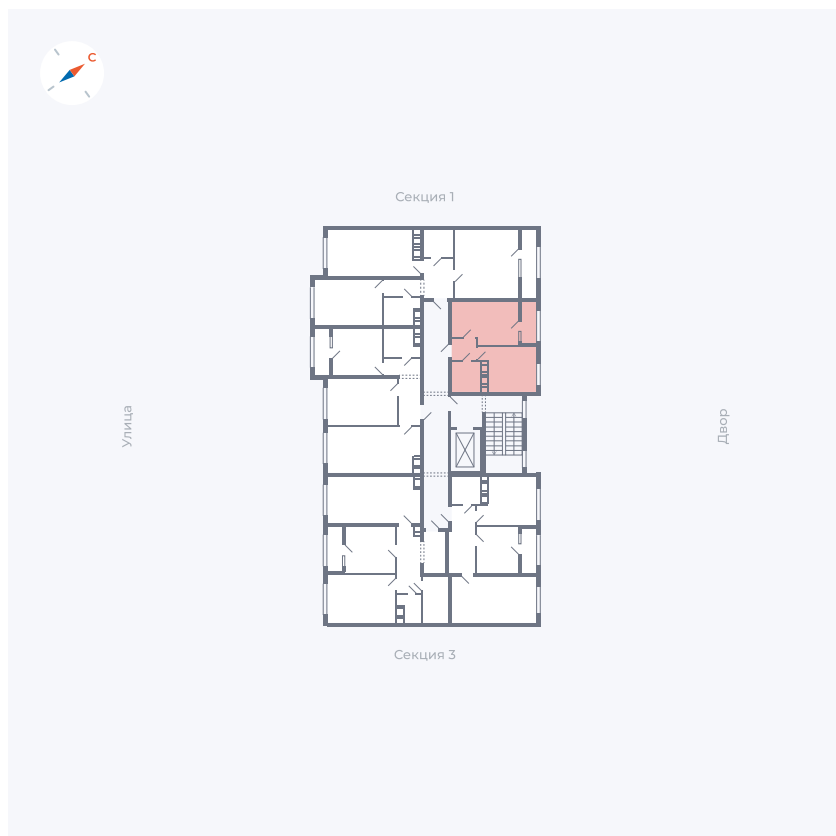

На этаже

Для заметок

Дата генерации: 23.02.2025