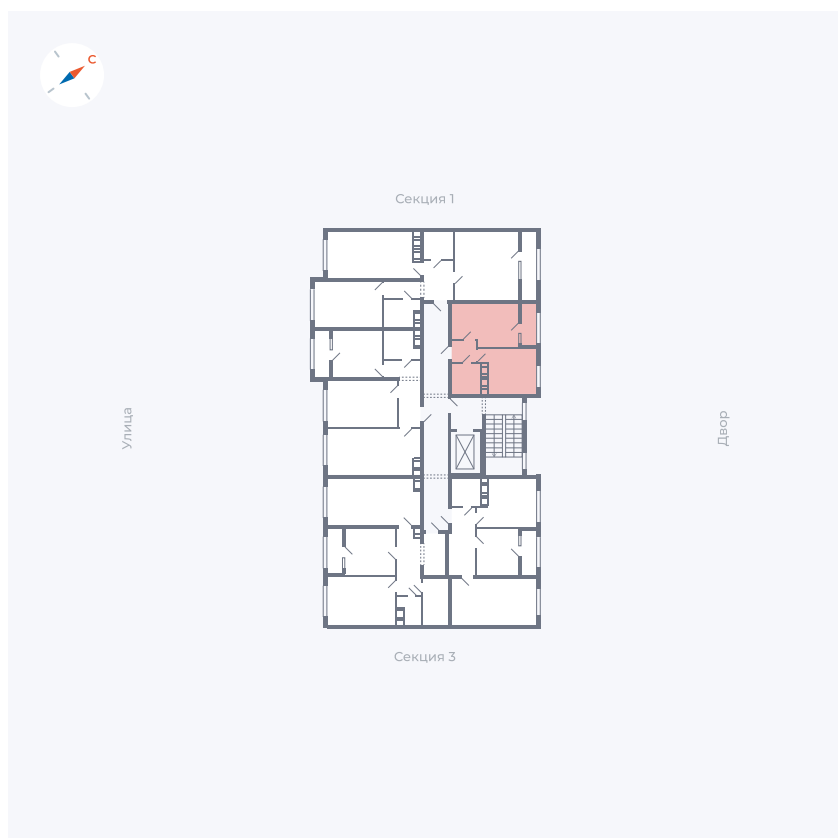

На этаже

Для заметок

Дата генерации: 23.02.2025