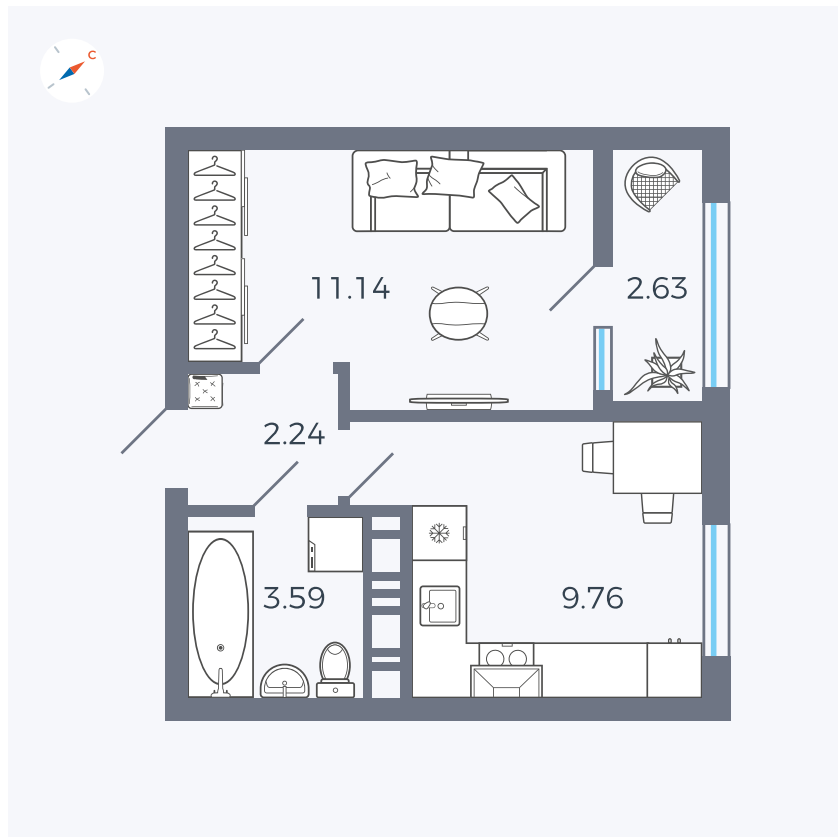

Планировка Тип 134з

Квартира 44

Квартал 42 / Дом 3 / Секция 2 / Этаж 2

Комнат 1

Площадь 28.95 м²

Срок сдачи II кв. 2026

Вид из окна Двор

Отделка