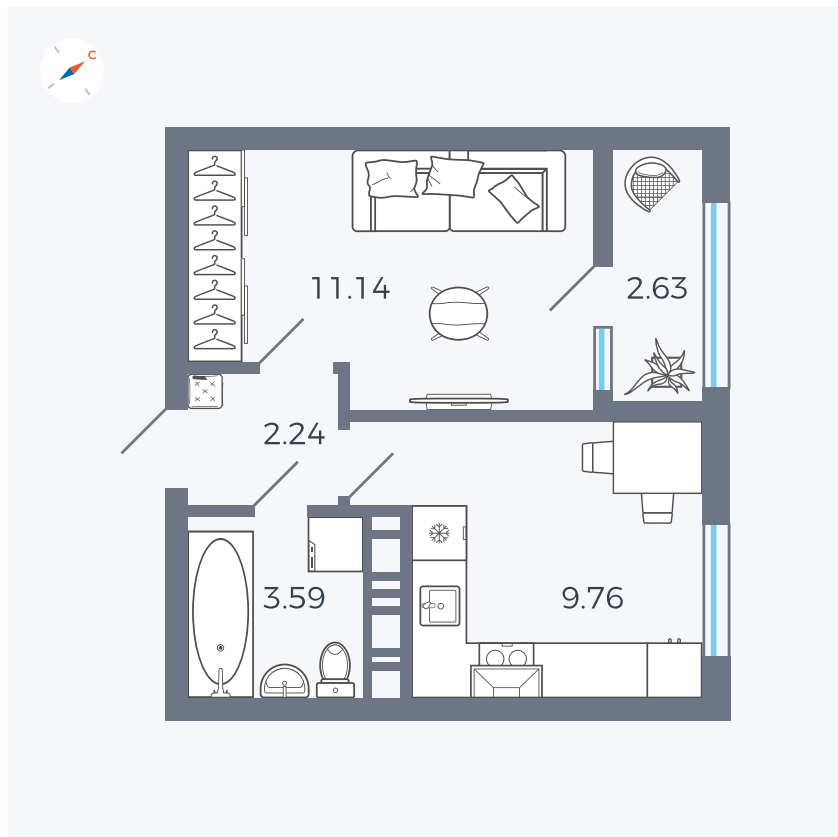

Планировка Тип 134з

Квартира 44

Квартал 42 / Дом 3 / Секция 2 / Этаж 2

Комнат	1
Площадь	28.95 м ²
Срок сдачи	II кв. 2026
Вид из окна	Двор

Отделка

Цена: **0 Р**

Вы можете забронировать эту квартиру, или получить консультацию позвонив по номеру