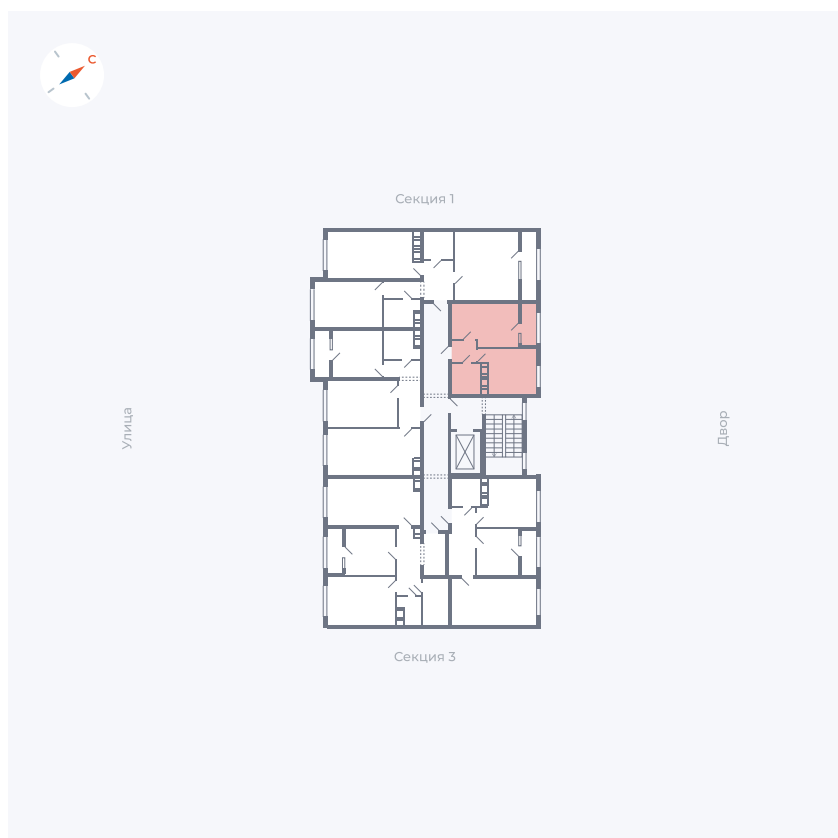

На этаже

Для заметок

Дата генерации: 04.04.2025