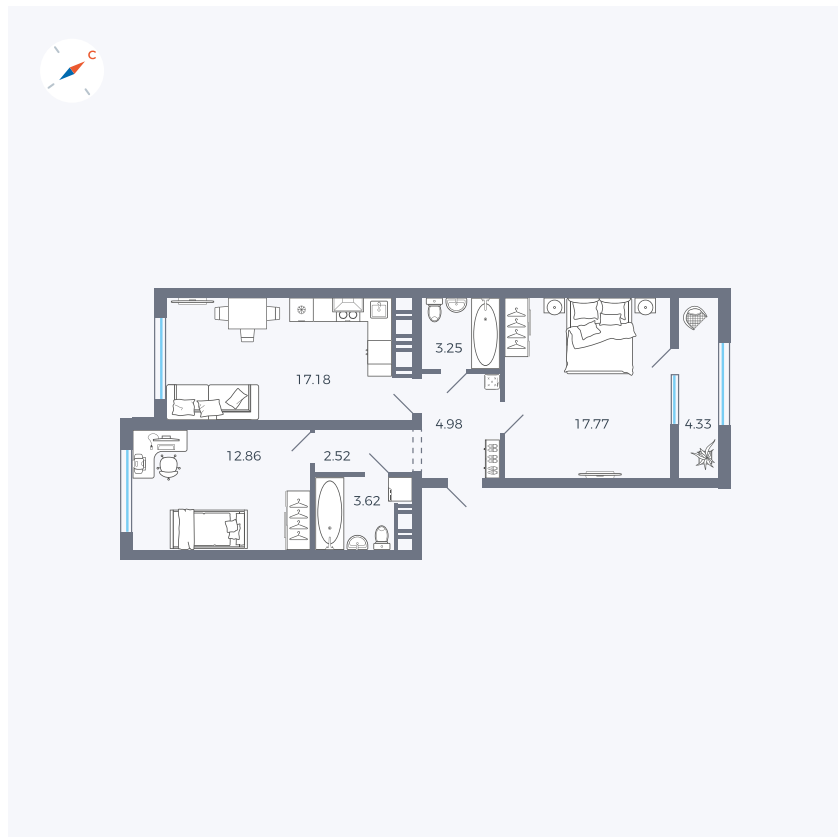

Планировка Тип 229

# Квартира 43

Квартал 42 / Дом 3 / Секция 2 / Этаж 2

Комнат ..... 2

Площадь ..... 66.51 м<sup>2</sup>

Срок сдачи ..... II кв. 2026

Вид из окна .....