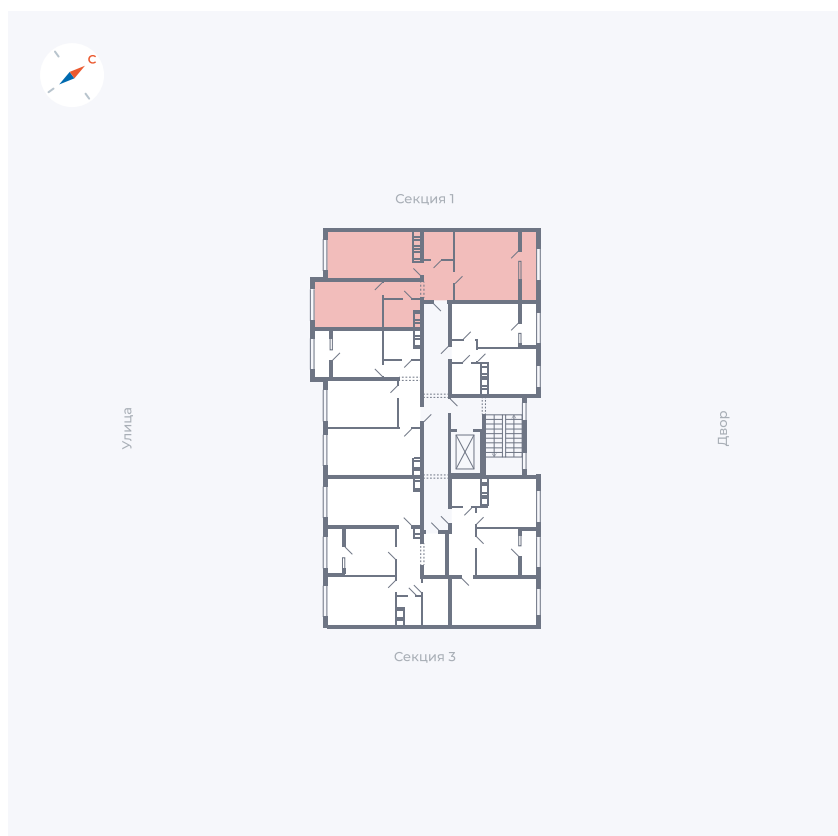

На этаже

Для заметок

Дата генерации: 04.04.2025