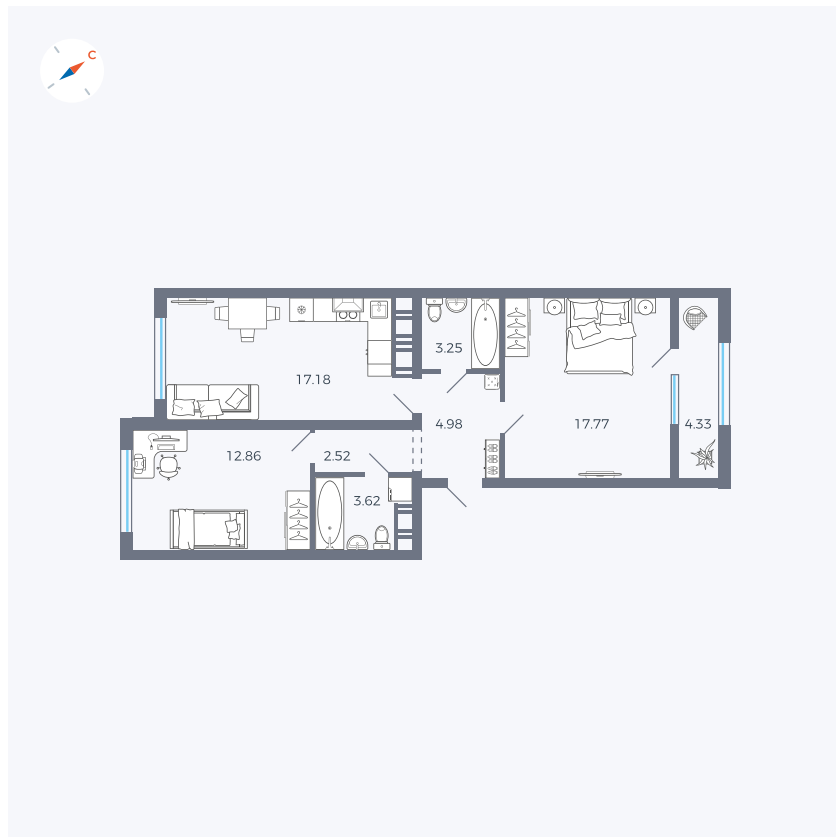

Планировка Тип 229

Квартира 43

Квартал 42 / Дом 3 / Секция 2 / Этаж 2

Комнат 2

Площадь 66.51 м²

Срок сдачи II кв. 2026

Вид из окна

Отделка