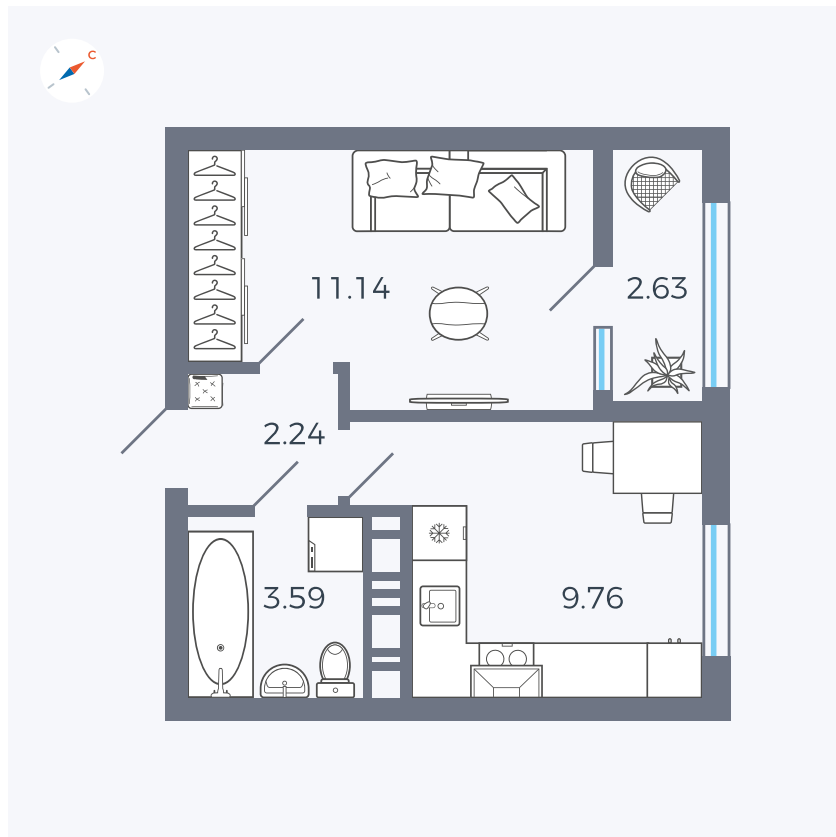

Планировка Тип 134з

Квартира 39

Квартал 42 / Дом 3 / Секция 2 / Этаж 1

Комнат	1
Площадь	28.95 м²
Срок сдачи	II кв. 2026
Вид из окна	Двор

Отделка

Цена:

0 ₪

Вы можете забронировать эту квартиру, или получить консультацию позвонив по номеру

+7 (846) 264-00-64