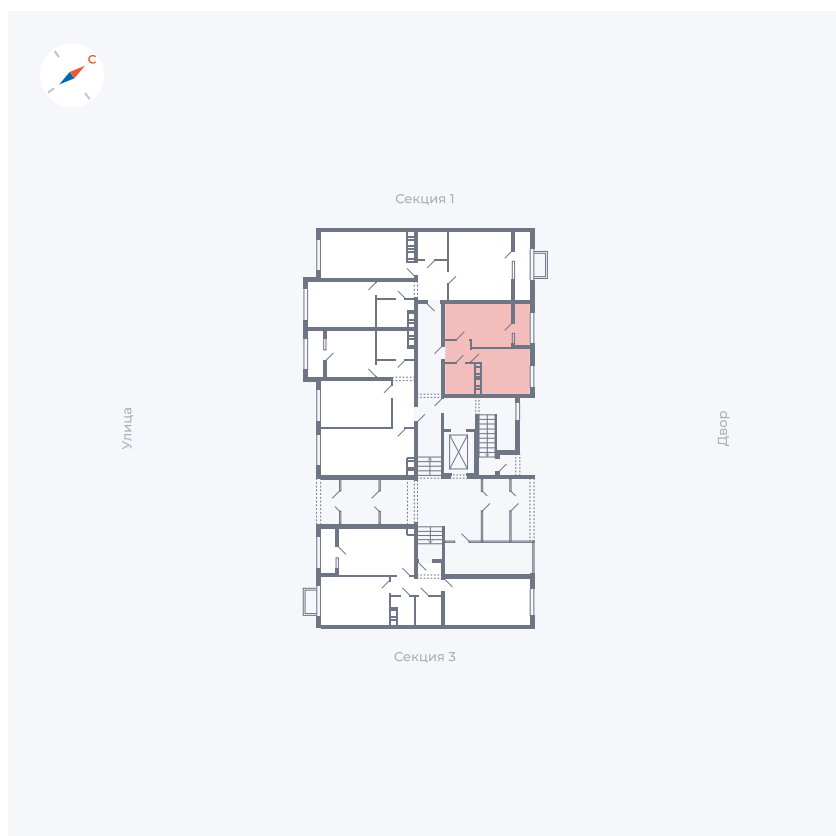

На этаже

Для заметок

Дата генерации: 08.01.2025