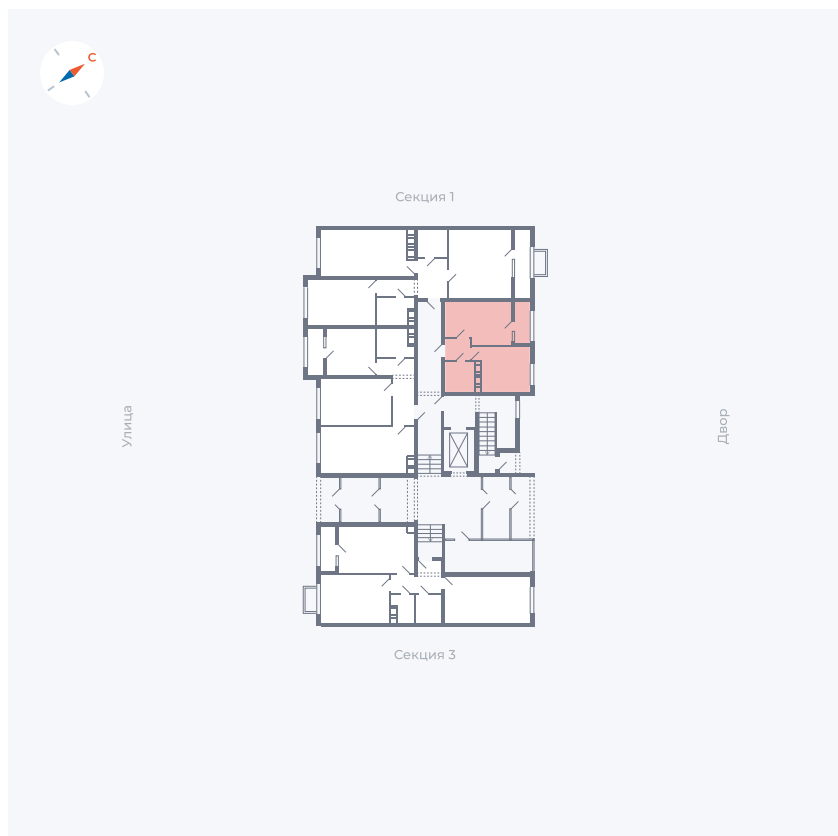

На этаже

Для заметок

Дата генерации: 23.02.2025