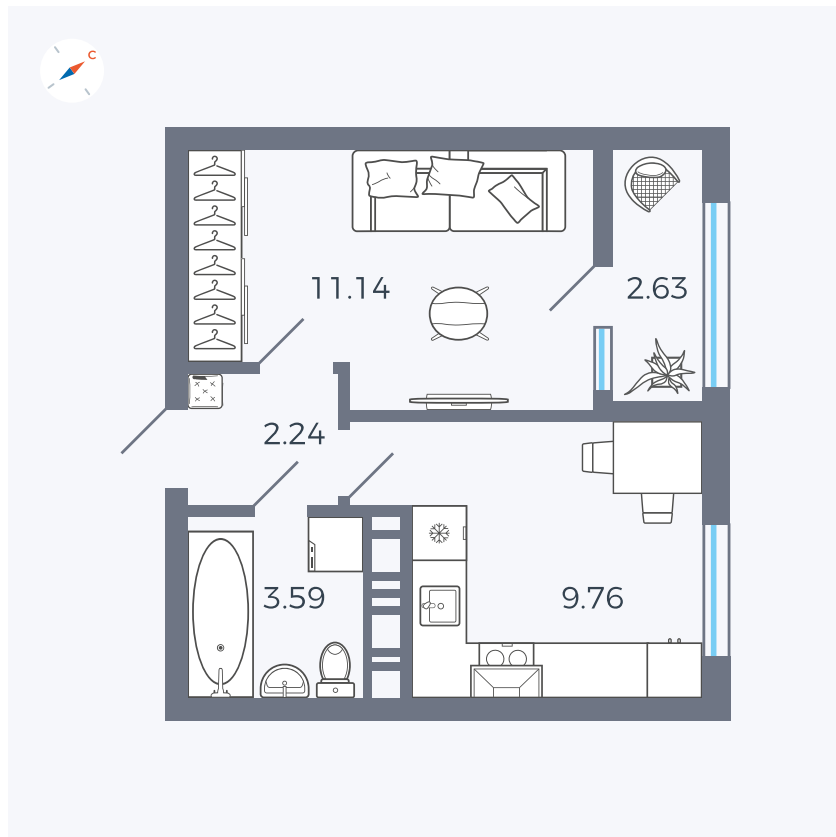

Планировка Тип 134з

# Квартира 39

Квартал 42 / Дом 3 / Секция 2 / Этаж 1

Комнат	1
Площадь	28.95 м <sup>2</sup>
Срок сдачи	II кв. 2026
Вид из окна	Двор