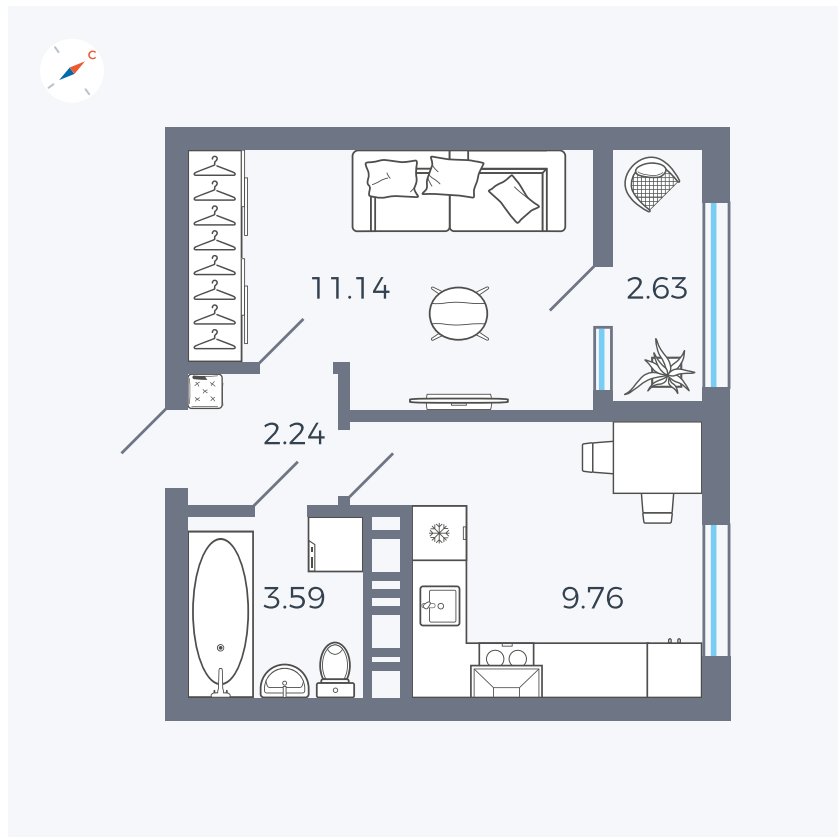

Планировка Тип 134з

Квартира 39

Квартал 42 / Дом 3 / Секция 2 / Этаж 1

Комнат 1

Площадь 28.95 м²

Срок сдачи II кв. 2026

Вид из окна Двор

Отделка