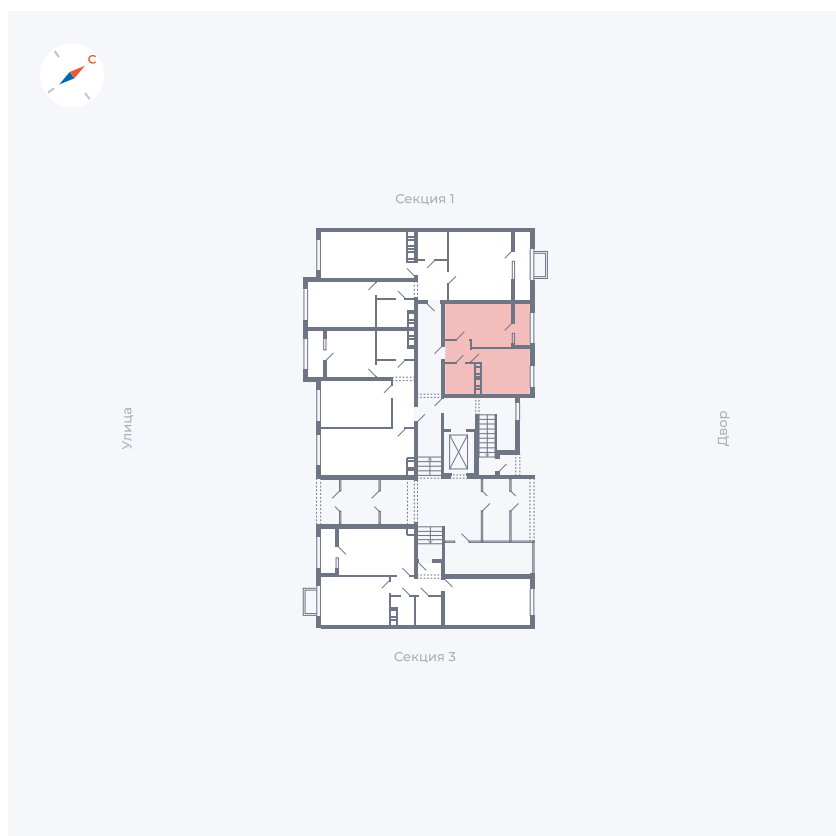

# Квартира 39

Квартал 42 / Дом 3 / Секция 2 / Этаж 1

Комнат	1
Площадь	28.95 м <sup>2</sup>
Срок сдачи	II кв. 2026
Вид из окна	Двор

## На этаже