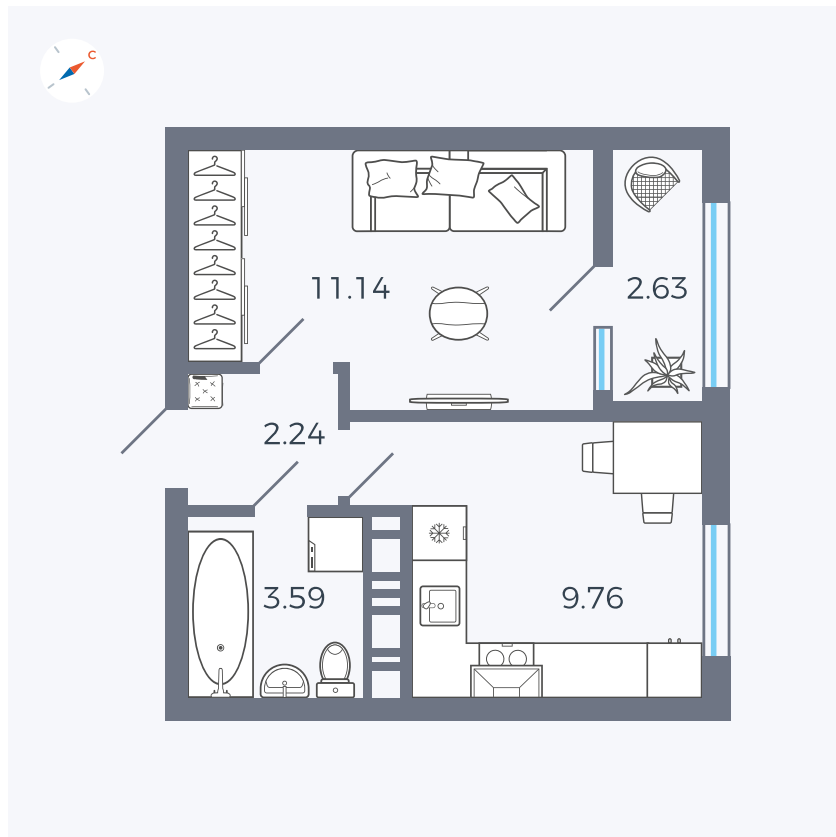

Планировка Тип 134з

Квартира 39

Квартал 42 / Дом 3 / Секция 2 / Этаж 1

Комнат	1
Площадь	28.95 м ²
Срок сдачи	II кв. 2026
Вид из окна	Двор

Отделка

Цена: **0 Р**

Вы можете забронировать эту квартиру, или получить консультацию позвонив по номеру