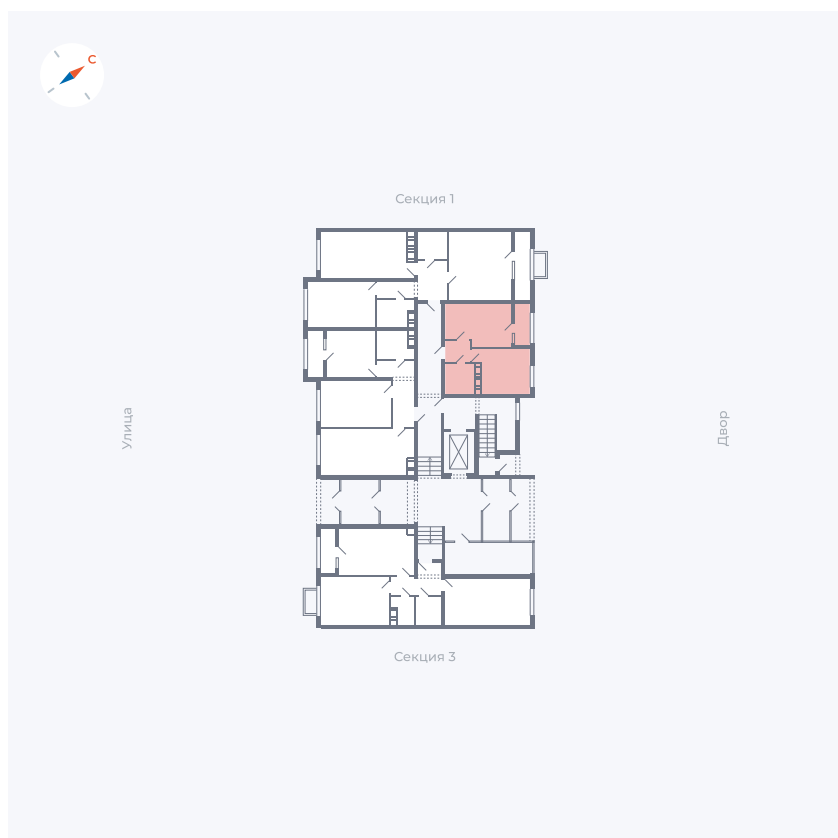

На этаже

Для заметок

Дата генерации: 05.12.2024