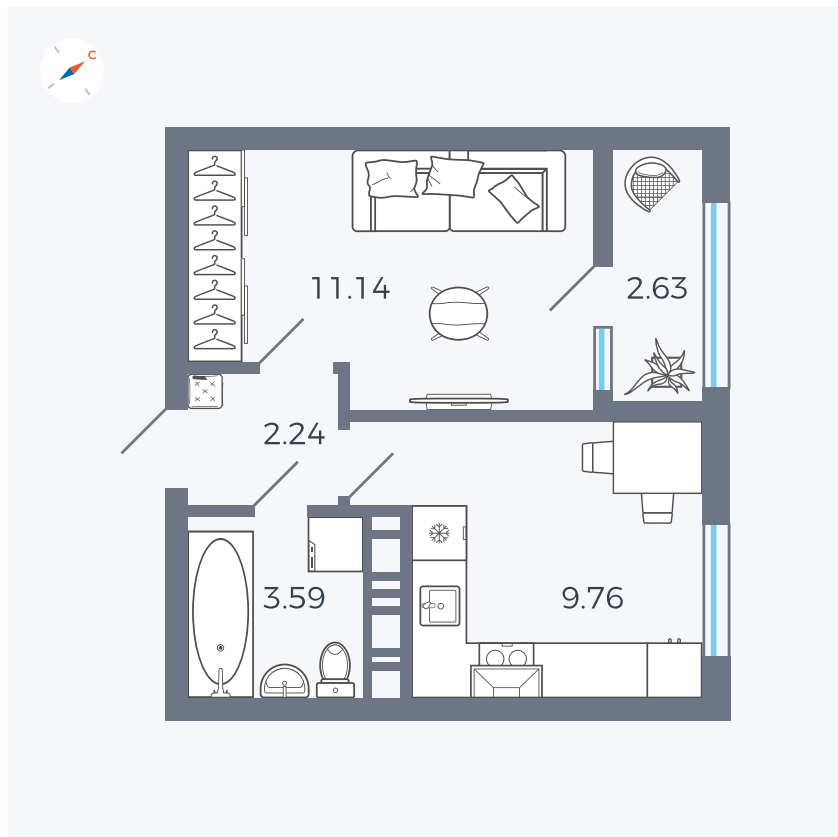

Планировка Тип 134з

Квартира 39

Квартал 42 / Дом 3 / Секция 2 / Этаж 1

Комнат	1
Площадь	29.36 м ²
Срок сдачи	II кв. 2026
Вид из окна	Двор

Отделка

Цена:

0 ₪

Вы можете забронировать эту квартиру, или получить консультацию позвонив по номеру