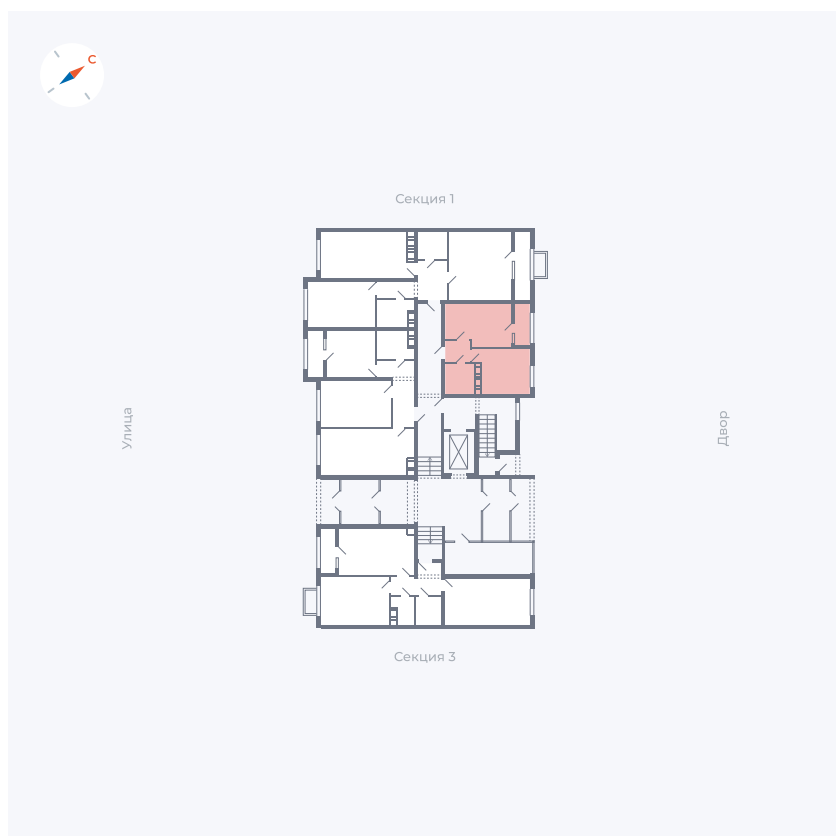

На этаже

Для заметок

Дата генерации: 23.02.2025