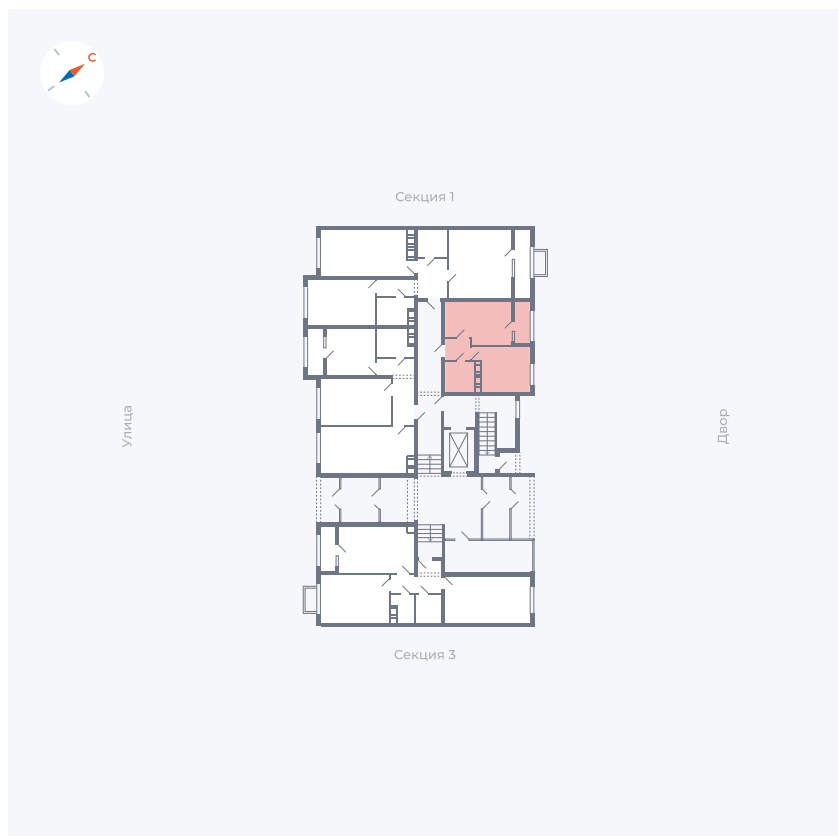

На этаже

Для заметок

Дата генерации: 08.01.2025