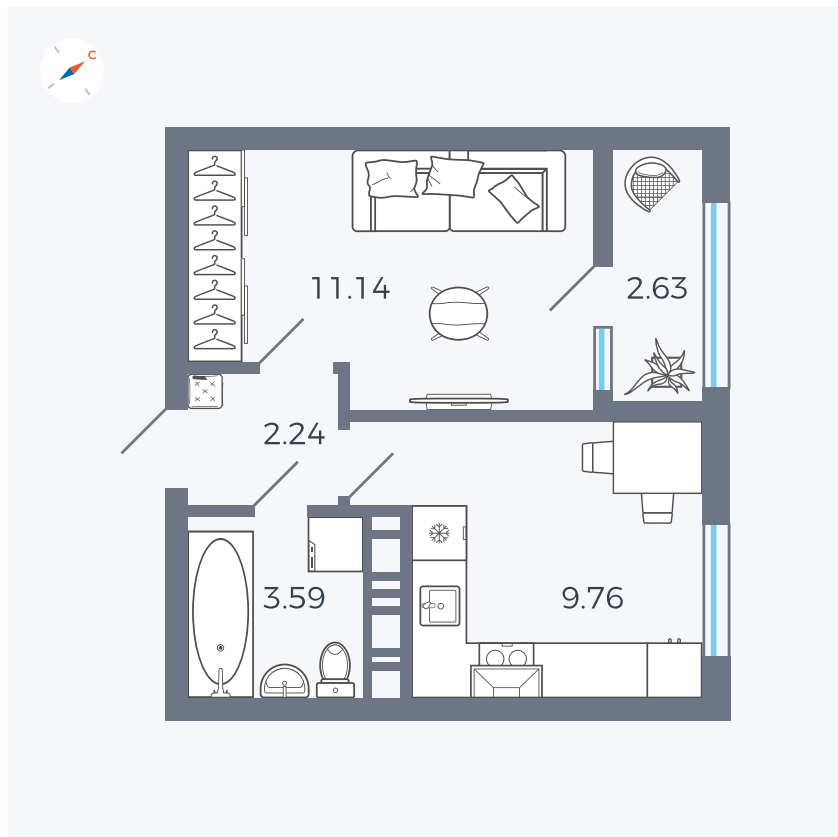

Планировка Тип 134з

Квартира 39

Квартал 42 / Дом 3 / Секция 2 / Этаж 1

Комнат	1
Площадь	28.95 м ²
Срок сдачи	II кв. 2026
Вид из окна	Двор

Отделка

Цена:

0 ₺

Вы можете забронировать эту квартиру, или получить консультацию позвонив по номеру