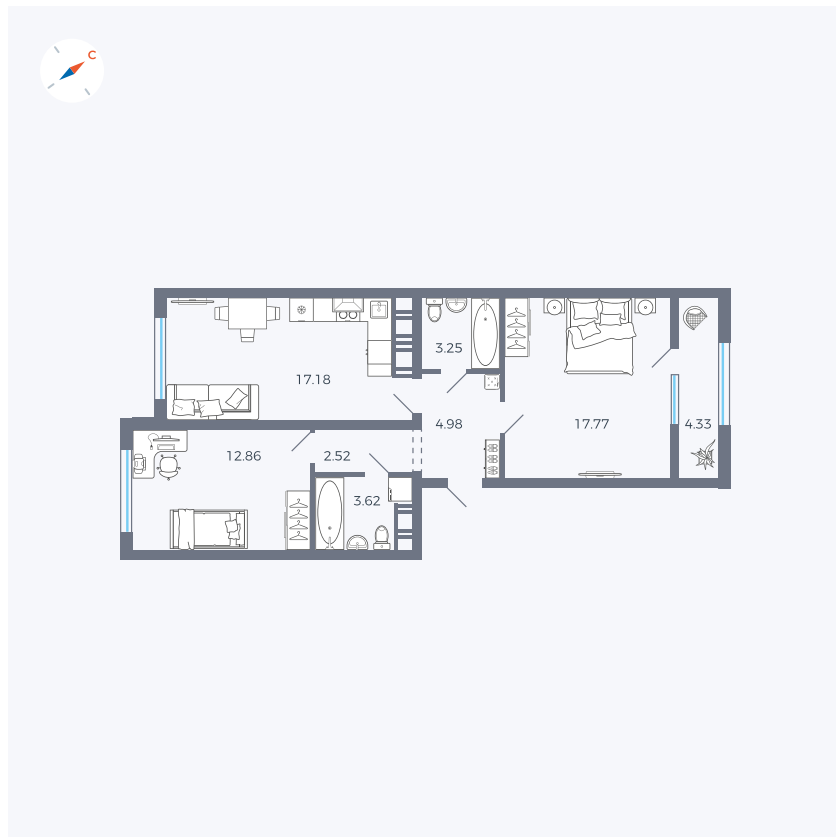

Планировка Тип 229

Квартира 38

Квартал 42 / Дом 3 / Секция 2 / Этаж 1

Комнат 2

Площадь 66.51 м²

Срок сдачи II кв. 2026

Вид из окна

Отделка