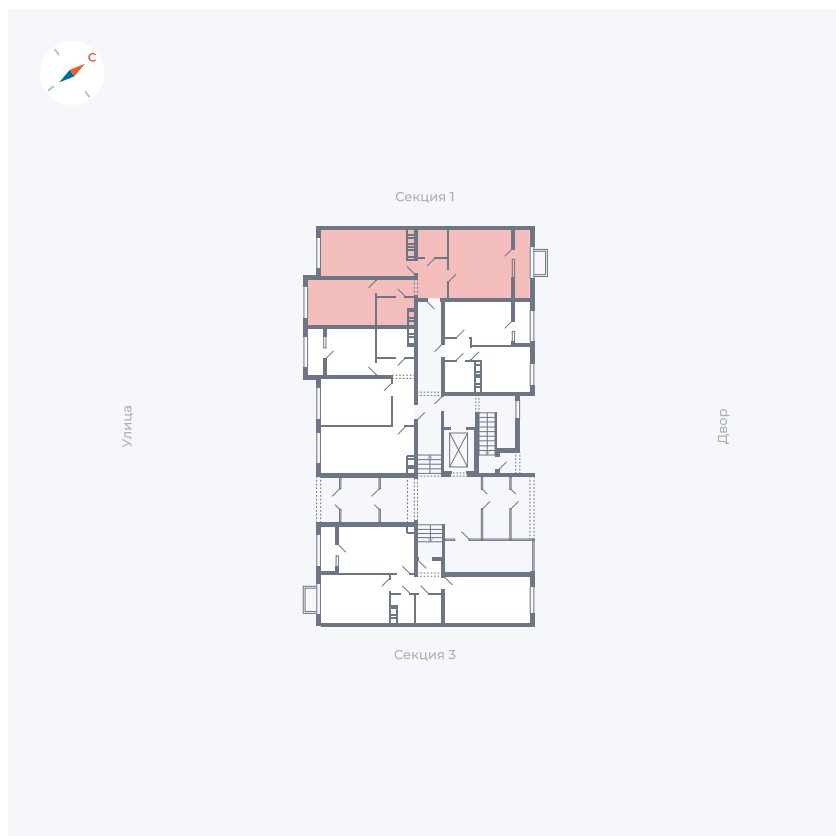

На этаже

Для заметок

Дата генерации: 23.02.2025