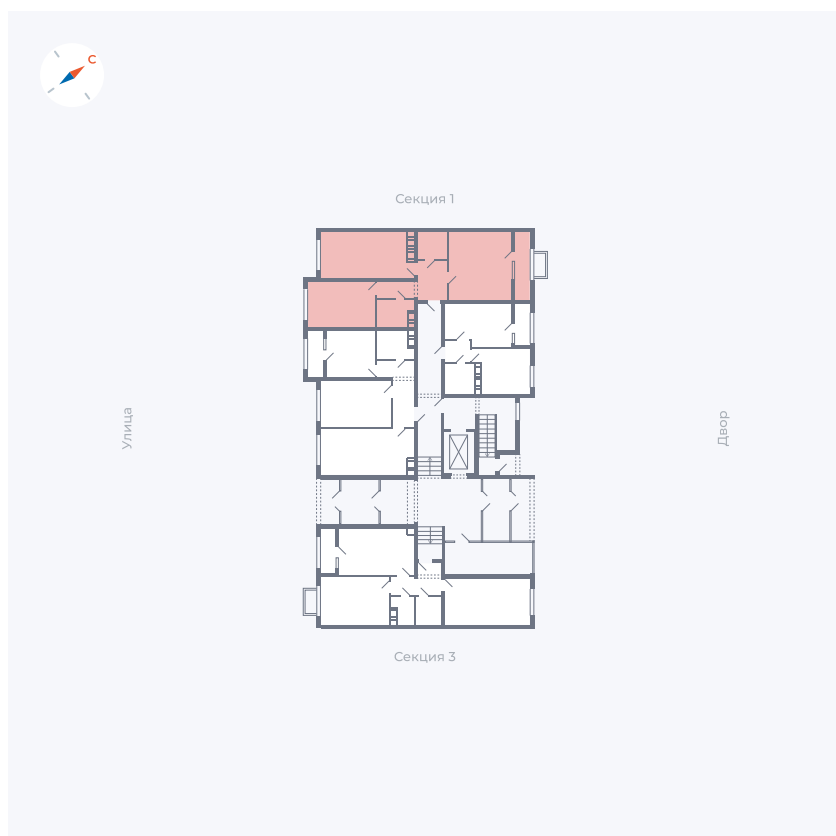

На этаже

Для заметок

Дата генерации: 04.04.2025