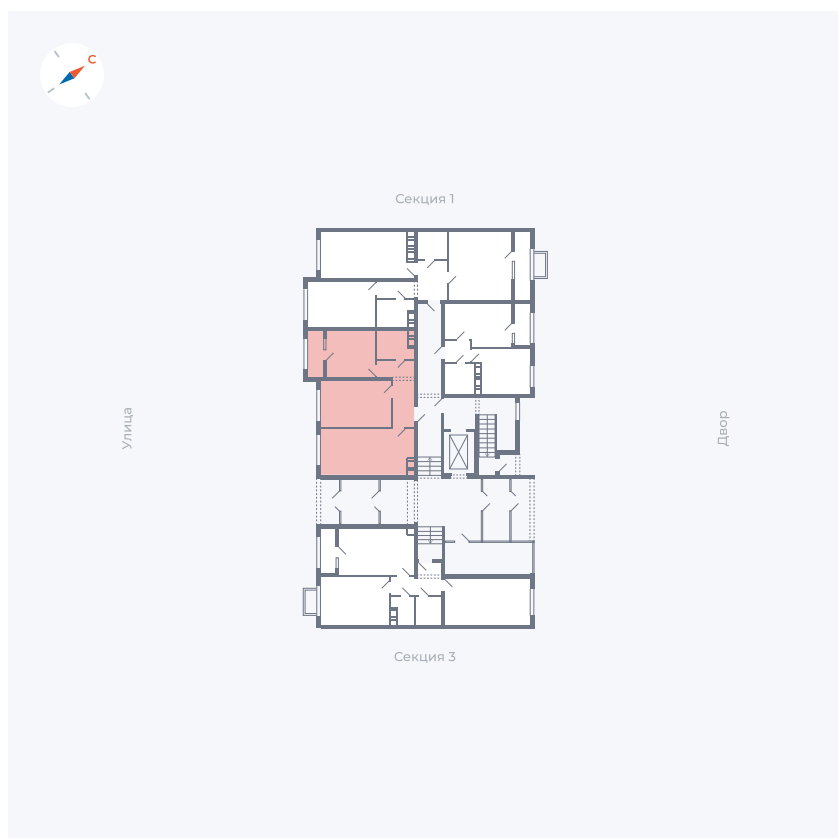

На этаже

Для заметок

Дата генерации: 27.02.2025