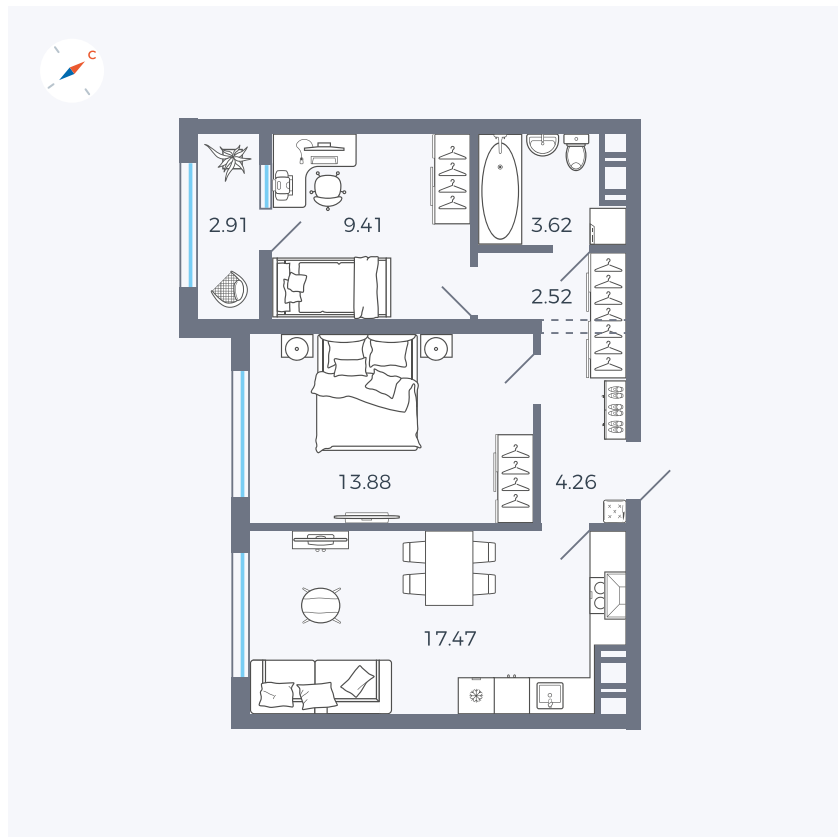

Планировка Тип 227

# Квартира 37

Квартал 42 / Дом 3 / Секция 2 / Этаж 1

Комнат	2
Площадь	53.99 м <sup>2</sup>
Срок сдачи	II кв. 2026
Вид из окна	Улица