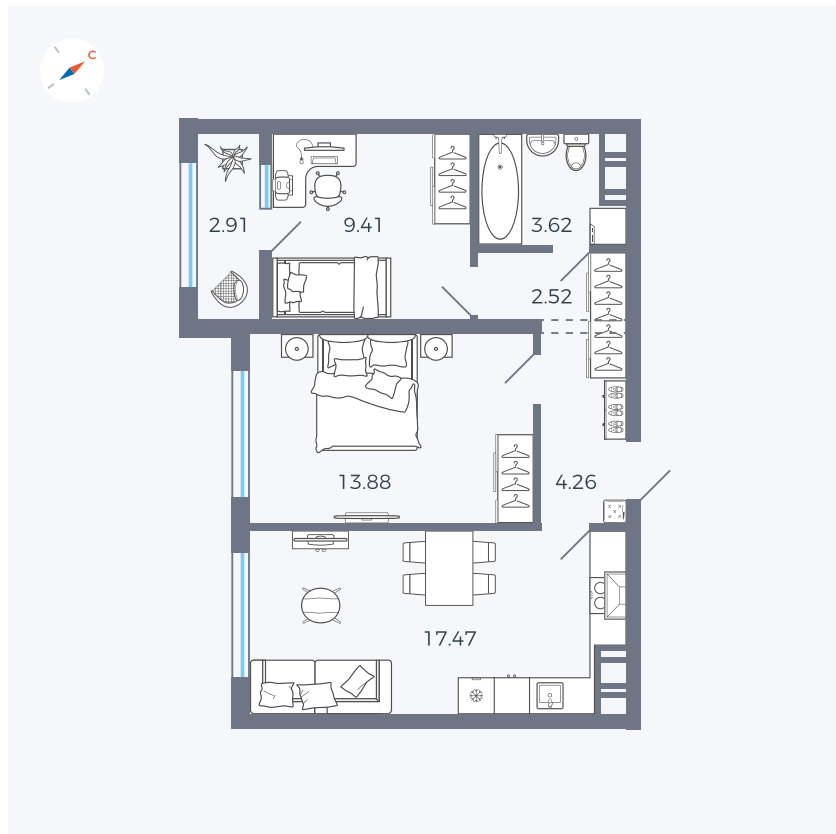

Планировка Тип 227

# Квартира 37

Квартал 42 / Дом 3 / Секция 2 / Этаж 1

Комнат	2
Площадь	53.99 м <sup>2</sup>
Срок сдачи	II кв. 2026
Вид из окна	Улица