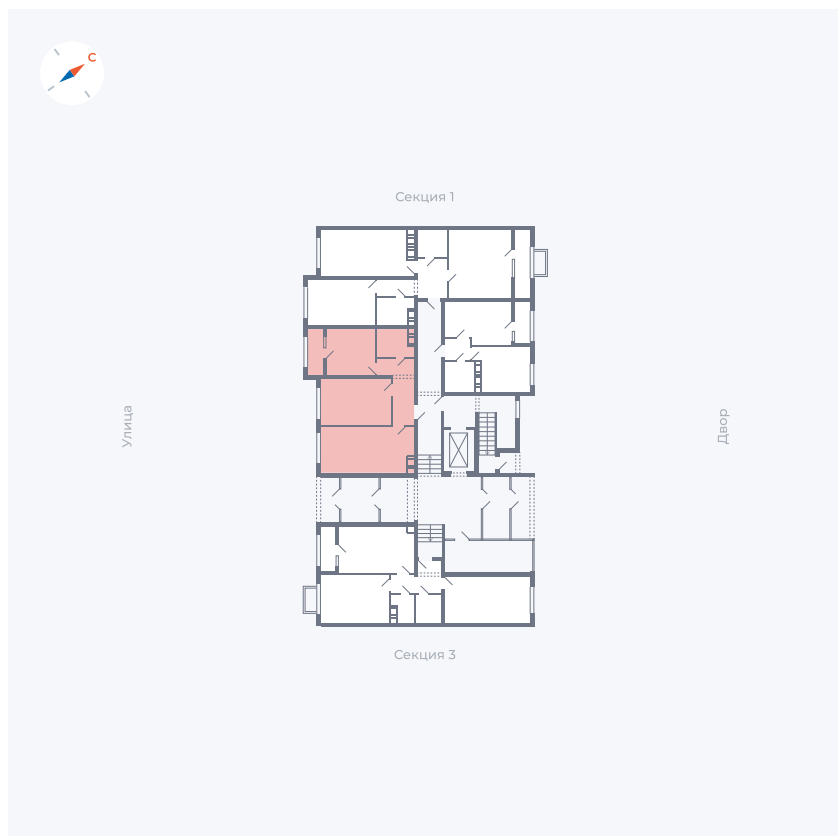

На этаже

Для заметок

Дата генерации: 27.02.2025