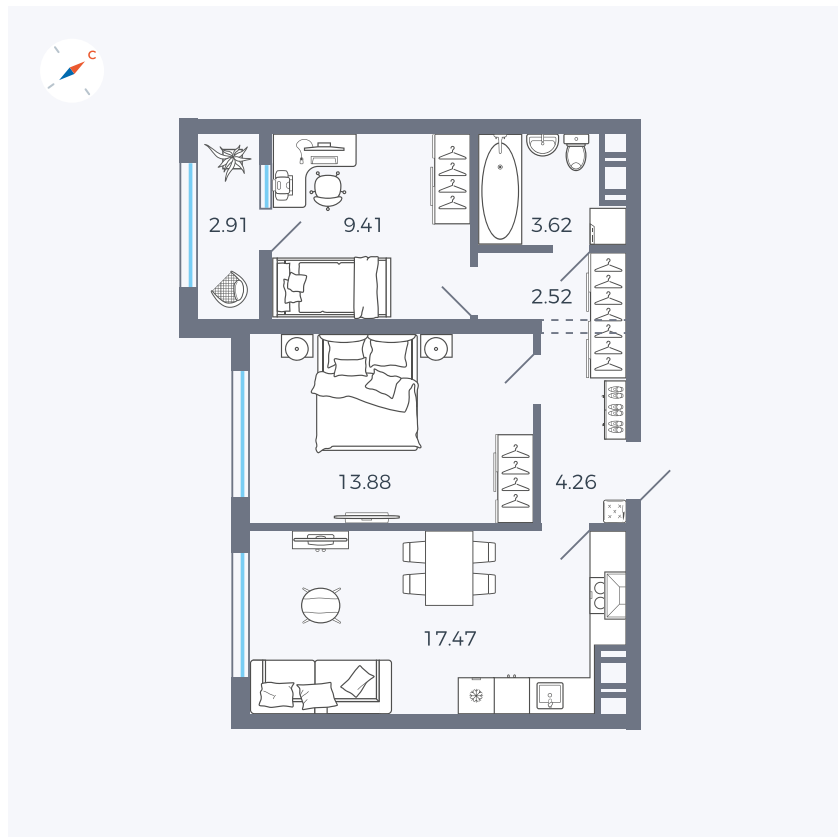

Планировка Тип 227

Квартира 37

Квартал 42 / Дом 3 / Секция 2 / Этаж 1

Комнат	2
Площадь	53.99 м ²
Срок сдачи	II кв. 2026
Вид из окна	Улица

Отделка

Цена:

0 ₴

Вы можете забронировать эту квартиру, или получить консультацию позвонив по номеру