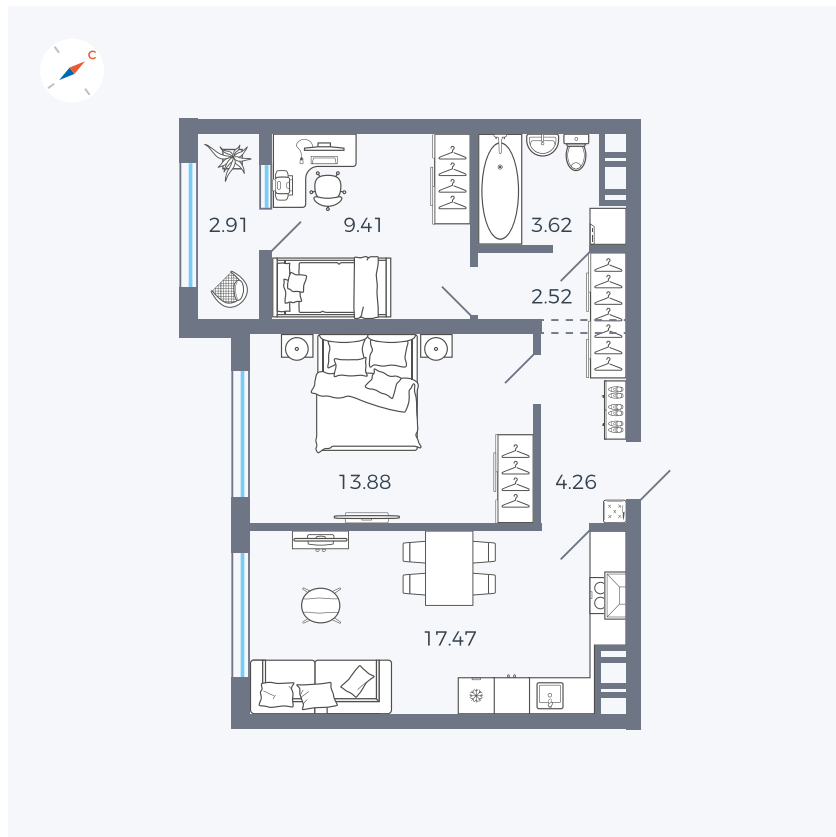

Планировка Тип 227

Квартира 37

Квартал 42 / Дом 3 / Секция 2 / Этаж 1

Комнат	2
Площадь	53.99 м ²
Срок сдачи	II кв. 2026
Вид из окна	Улица

Отделка

Цена: **0 ₪**

Вы можете забронировать эту квартиру, или получить консультацию позвонив по номеру