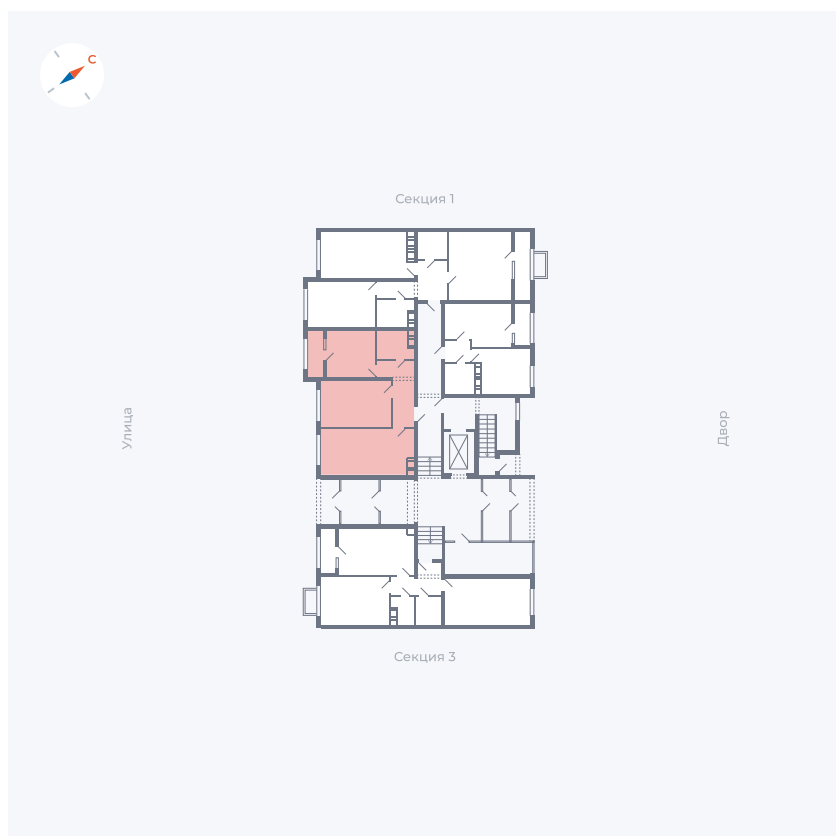

На этаже

Для заметок

Дата генерации: 04.04.2025