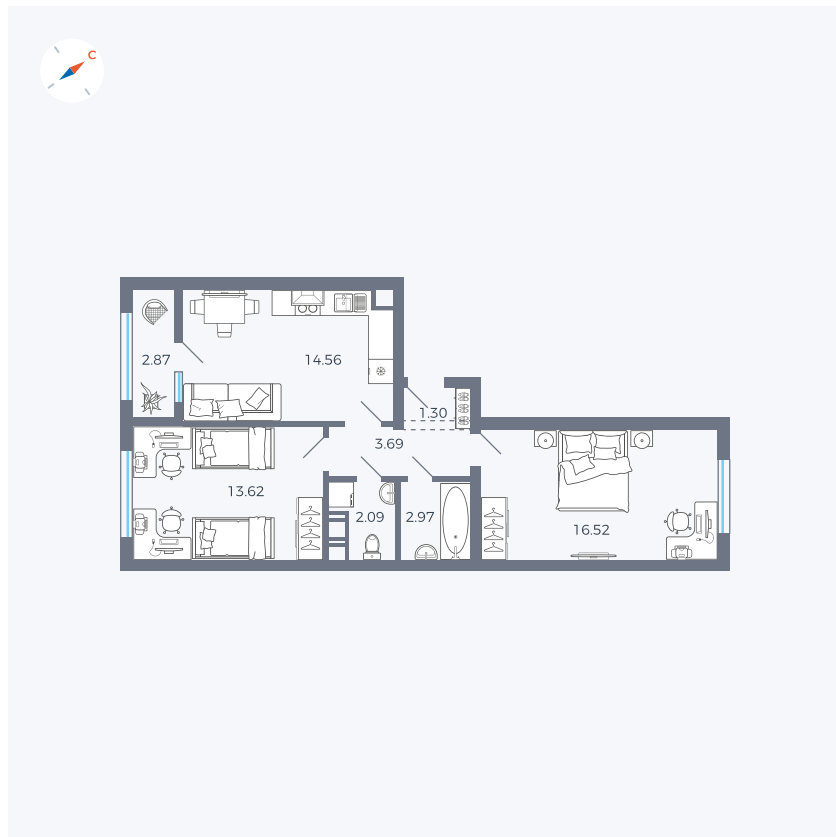

Планировка Тип 250

Квартира 36

Квартал 42 / Дом 3 / Секция 2 / Этаж 1

Комнат 2

Площадь 59.62 м²

Срок сдачи II кв. 2026

Вид из окна

Отделка