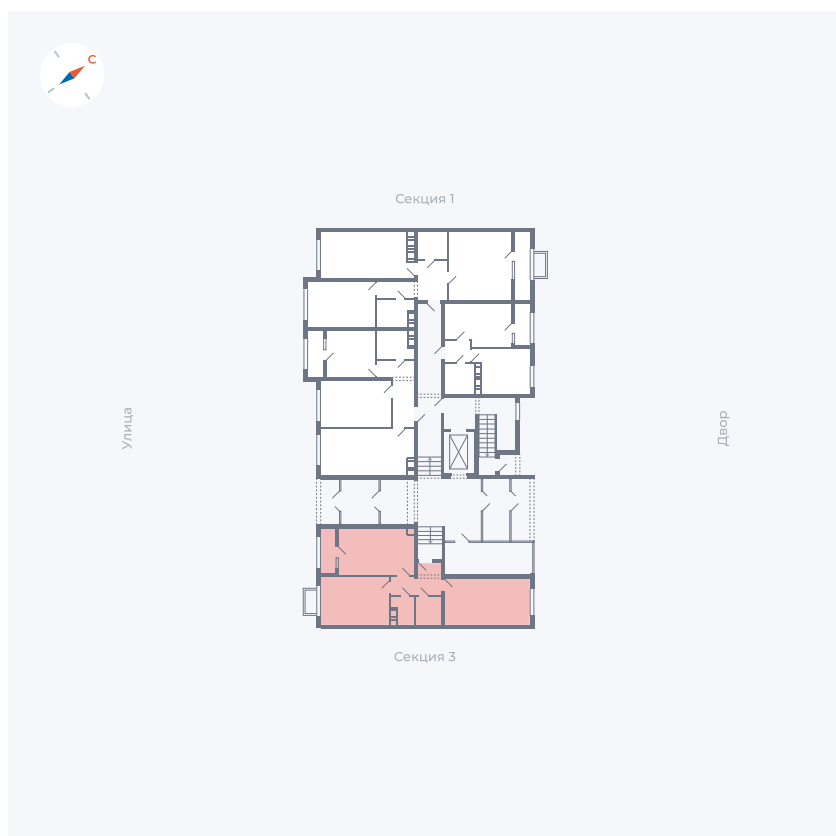

На этаже

Для заметок

Дата генерации: 04.04.2025