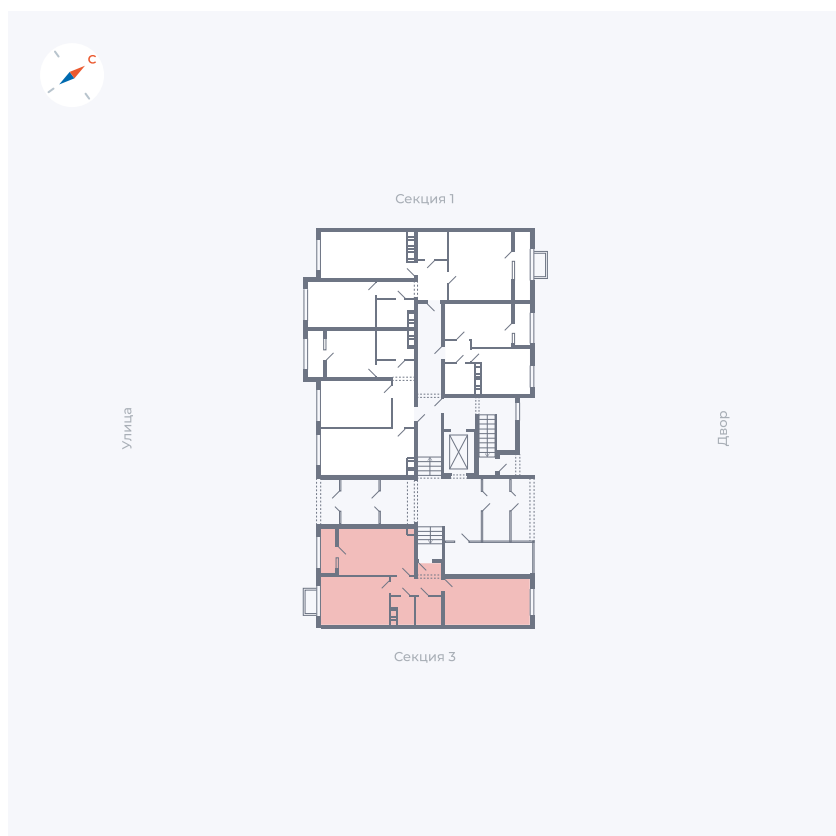

На этаже

Для заметок

Дата генерации: 31.10.2025