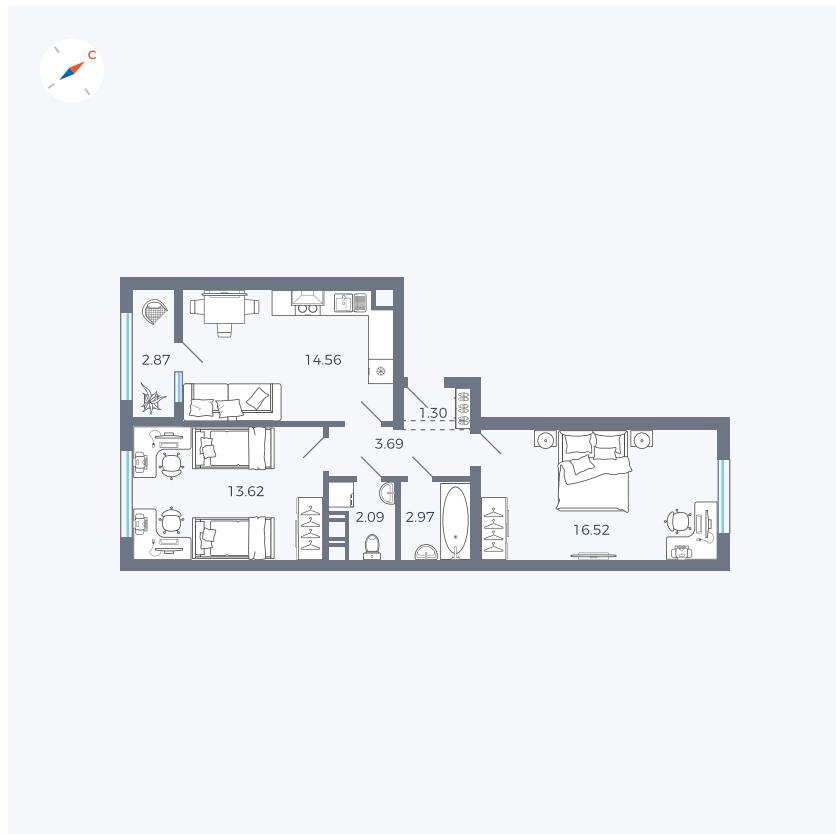

Планировка Тип 250

Квартира 36

Квартал 42 / Дом 3 / Секция 2 / Этаж 1

Комнат 2

Площадь 59.62 м²

Срок сдачи Дом сдан

Вид из окна

Отделка