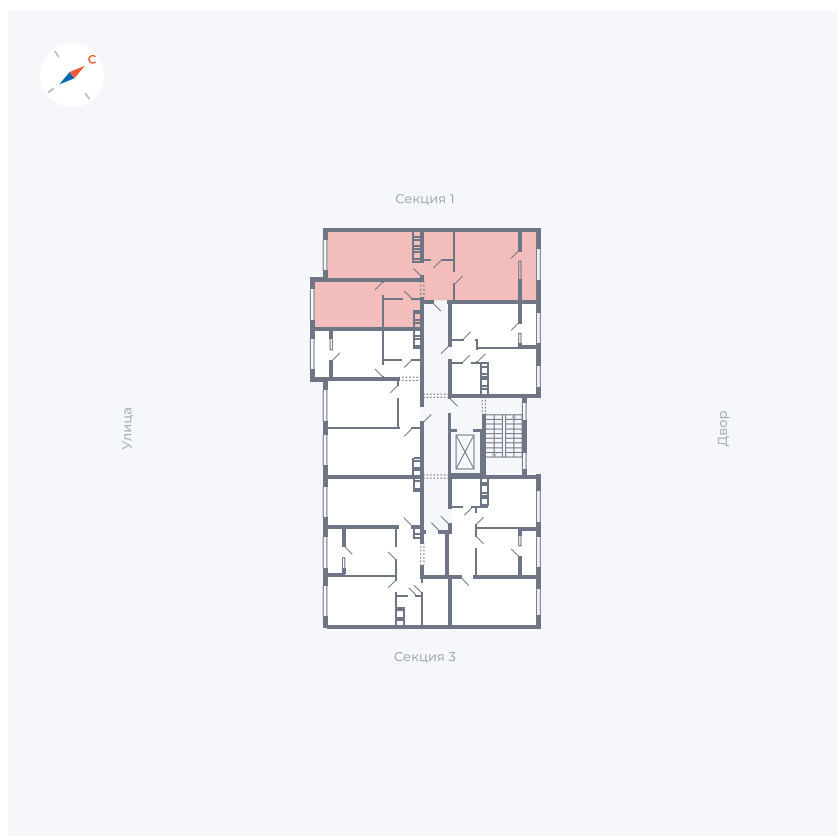

На этаже

Для заметок

Дата генерации: 23.02.2025