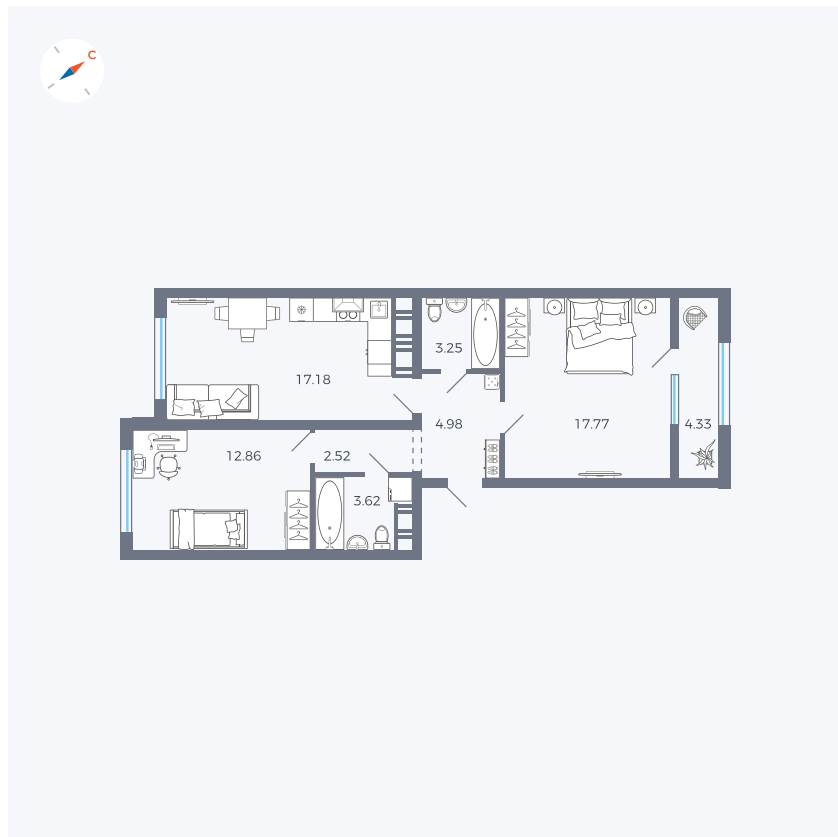

Планировка Тип 229

Квартира 73

Квартал 42 / Дом 3 / Секция 2 / Этаж 8

Комнат 2

Площадь 66.51 м²

Срок сдачи II кв. 2026

Вид из окна

Отделка