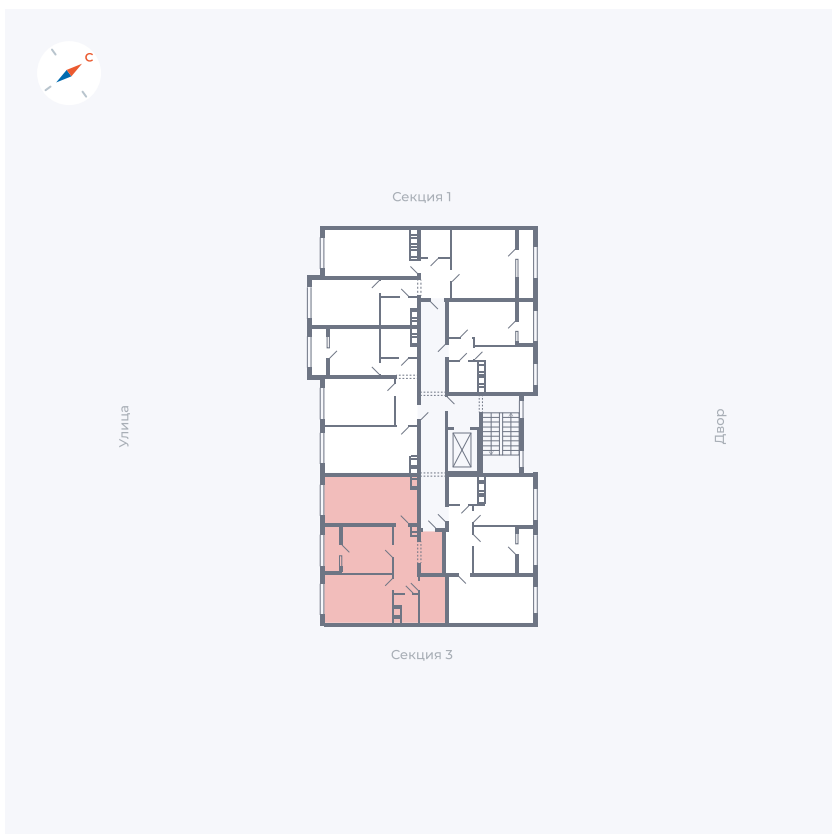

На этаже

Для заметок

Дата генерации: 23.02.2025