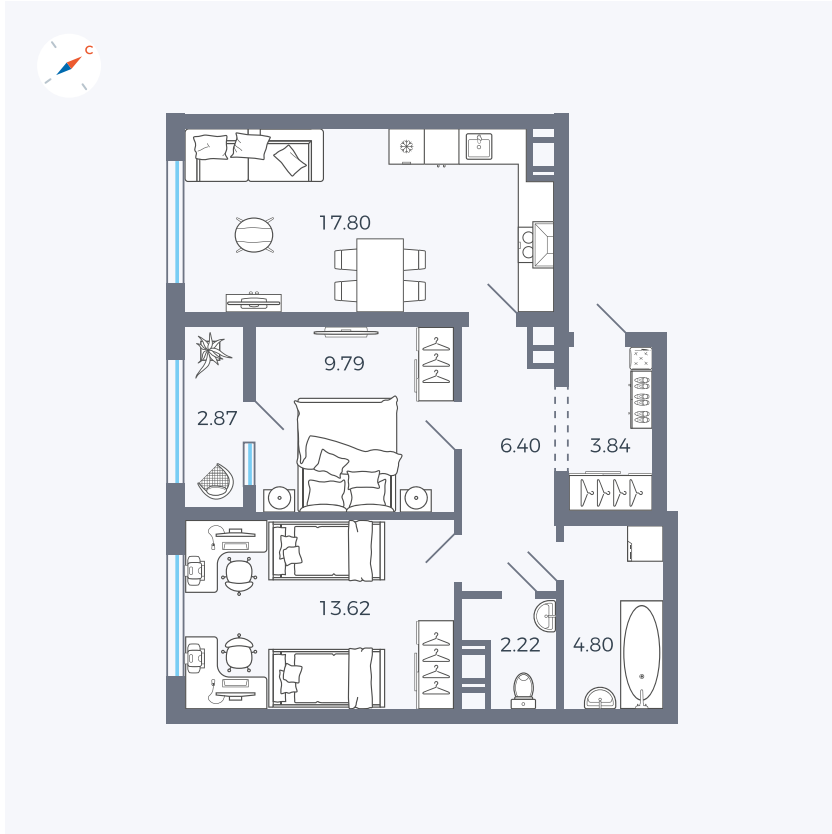

Планировка Тип 252

Квартира 71

Квартал 42 / Дом 3 / Секция 2 / Этаж 8

Комнат	2
Площадь	61.34 м ²
Срок сдачи	II кв. 2026
Вид из окна	Улица

Отделка

Цена:

0 ₽

Вы можете забронировать эту квартиру, или получить консультацию позвонив по номеру