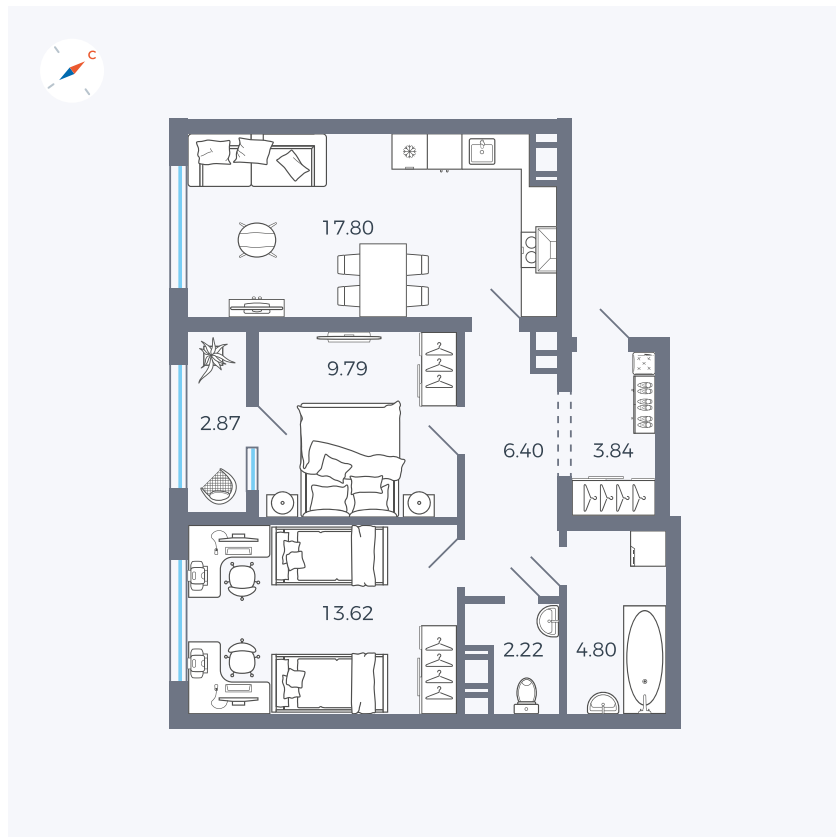

Планировка Тип 252

Квартира 71

Квартал 42 / Дом 3 / Секция 2 / Этаж 8

Комнат	2
Площадь	61.34 м ²
Срок сдачи	II кв. 2026
Вид из окна	Улица

Отделка

Цена:

0 ₹

Вы можете забронировать эту квартиру, или получить консультацию позвонив по номеру