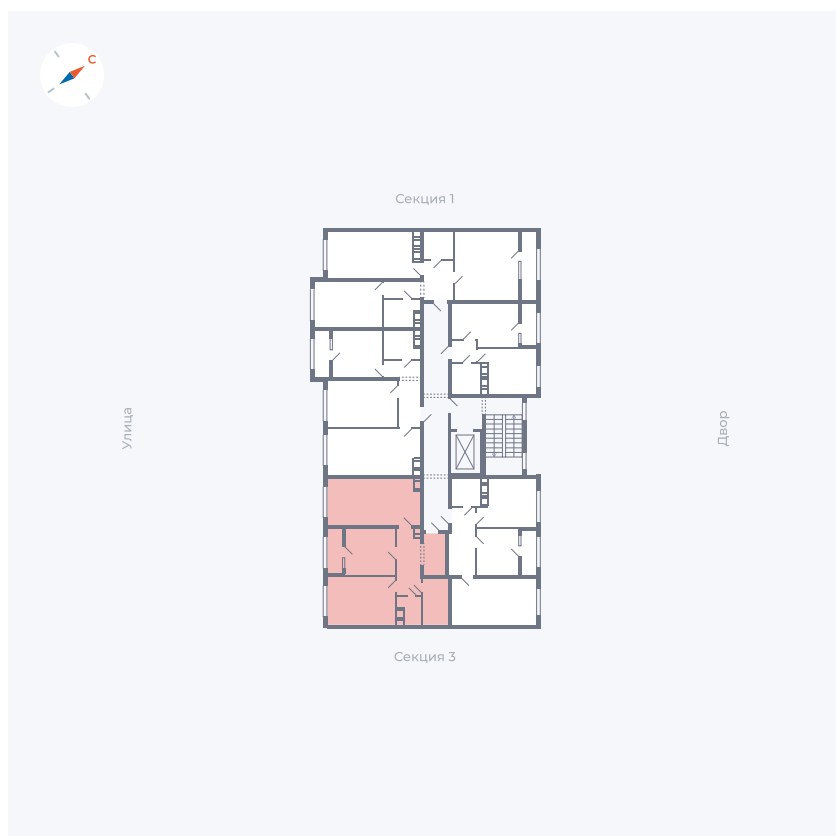

На этаже

Для заметок

Дата генерации: 04.04.2025