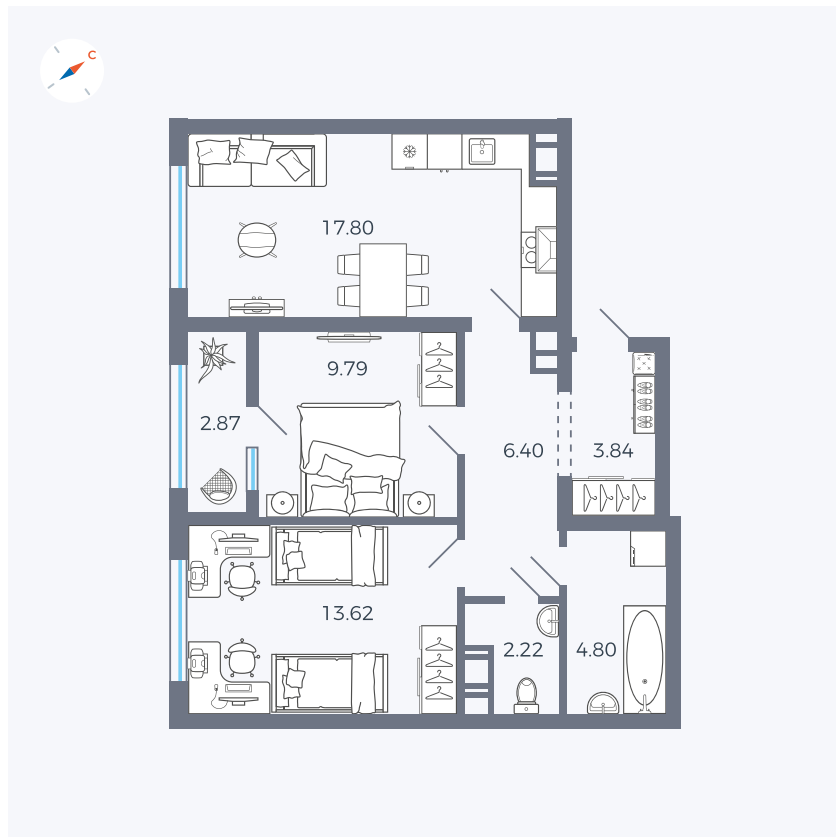

Планировка Тип 252

Квартира 71

Квартал 42 / Дом 3 / Секция 2 / Этаж 8

Комнат	2
Площадь	61.34 м ²
Срок сдачи	II кв. 2026
Вид из окна	Улица

Отделка

Цена:

0 ₪

Вы можете забронировать эту квартиру, или получить консультацию позвонив по номеру