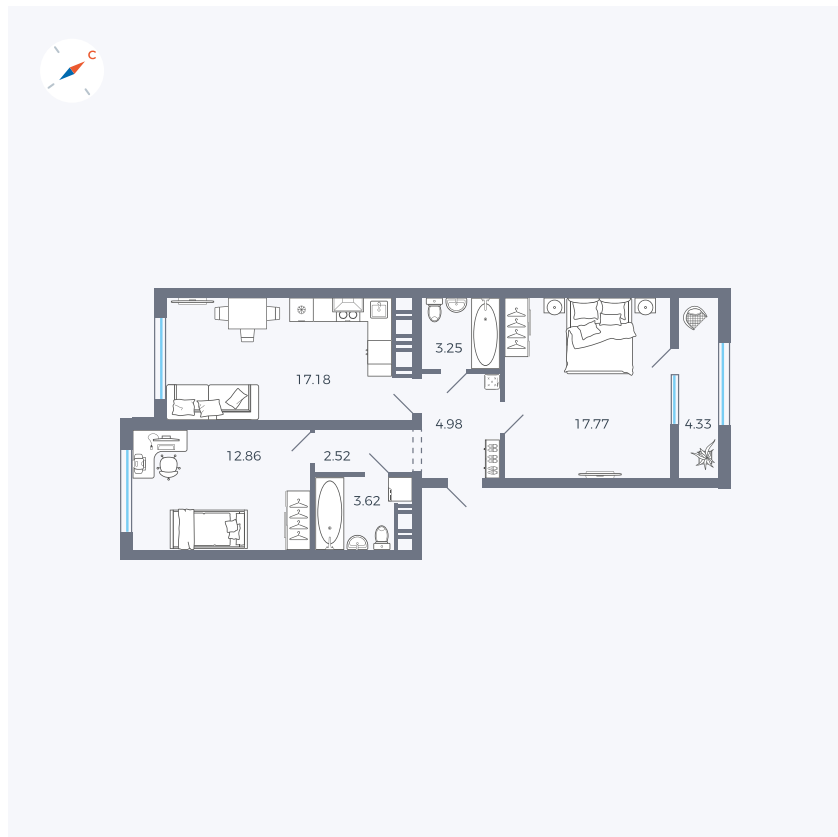

Планировка Тип 229

Квартира 68

Квартал 42 / Дом 3 / Секция 2 / Этаж 7

Комнат 2

Площадь 66.51 м²

Срок сдачи II кв. 2026

Вид из окна

Отделка