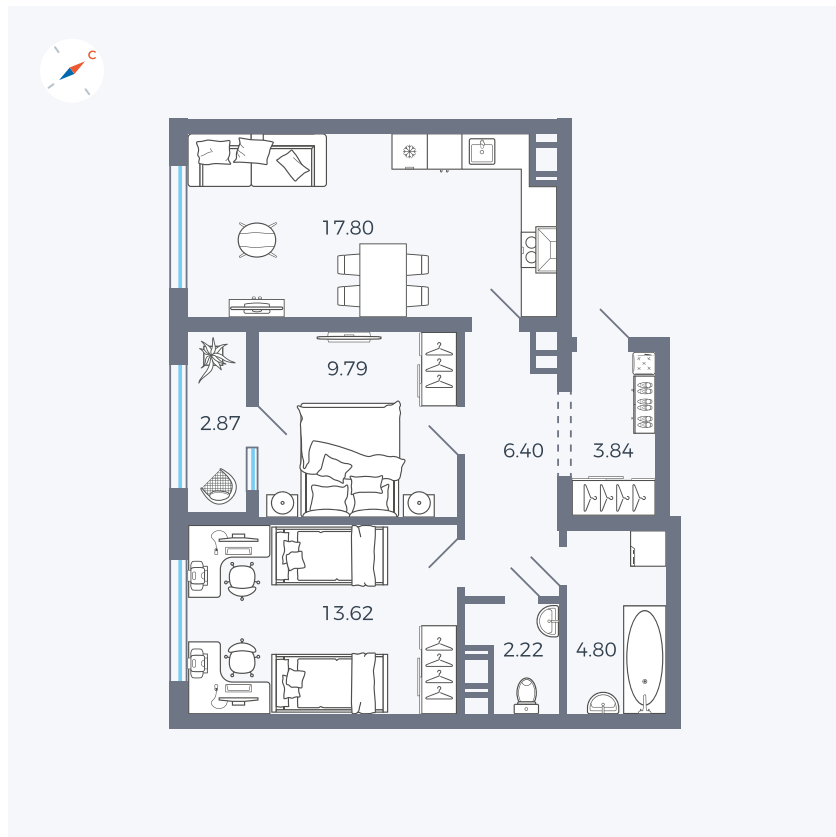

Планировка Тип 252

Квартира 66

Квартал 42 / Дом 3 / Секция 2 / Этаж 7

Комнат	2
Площадь	61.34 м ²
Срок сдачи	II кв. 2026
Вид из окна	Улица

Отделка

Цена:

0 ₺

Вы можете забронировать эту квартиру, или получить консультацию позвонив по номеру