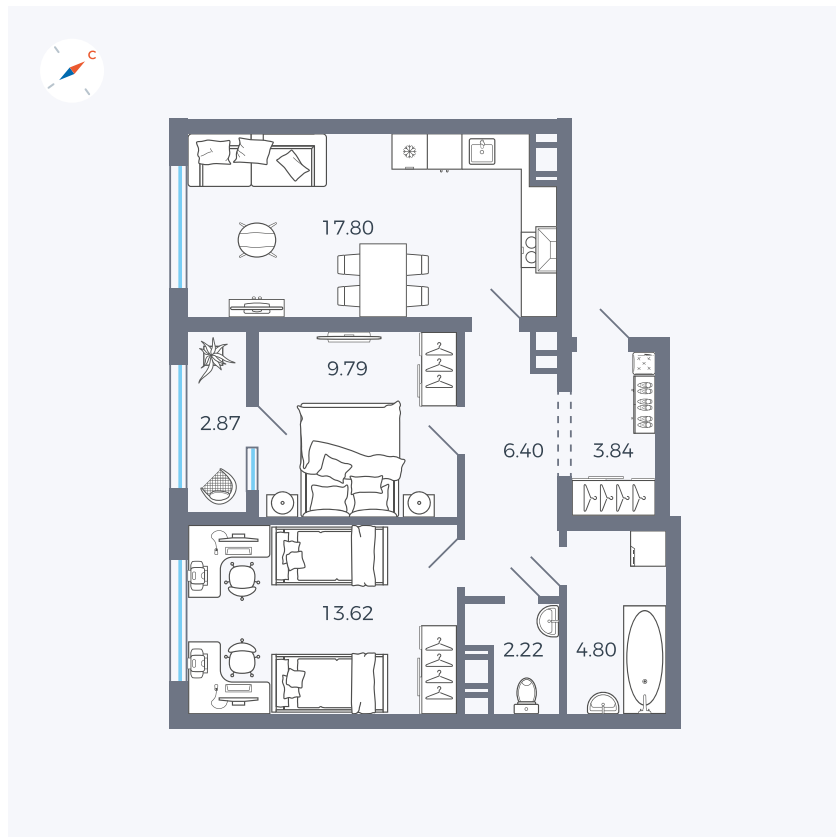

Планировка Тип 252

Квартира 66

Квартал 42 / Дом 3 / Секция 2 / Этаж 7

| | |
|-------------|----------------------|
| Комнат | 2 |
| Площадь | 61.34 м ² |
| Срок сдачи | II кв. 2026 |
| Вид из окна | Улица |