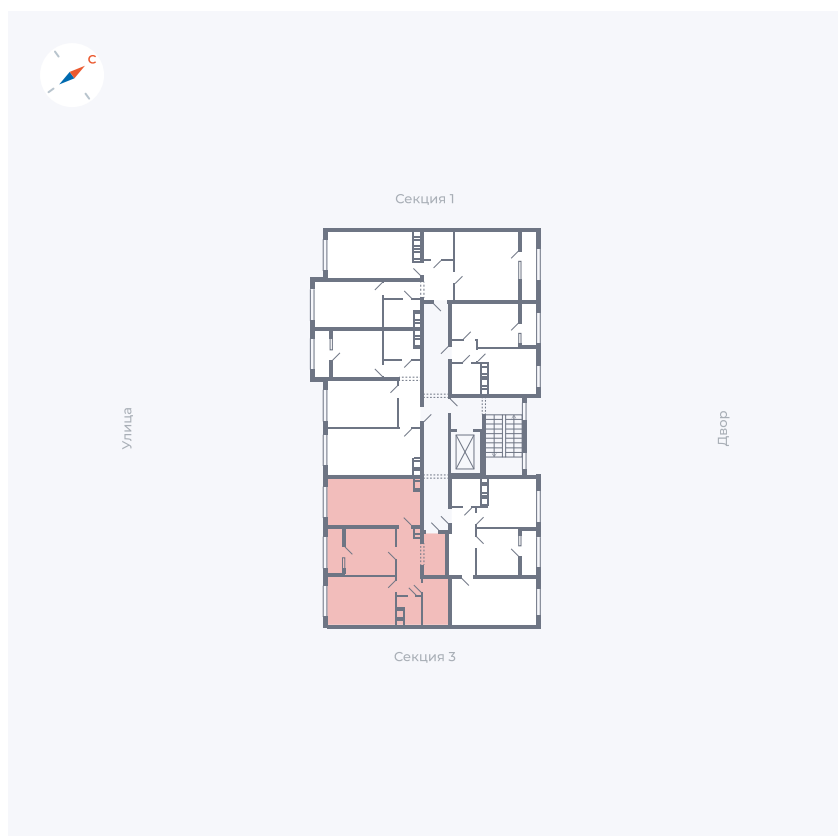

На этаже

Для заметок

Дата генерации: 04.04.2025