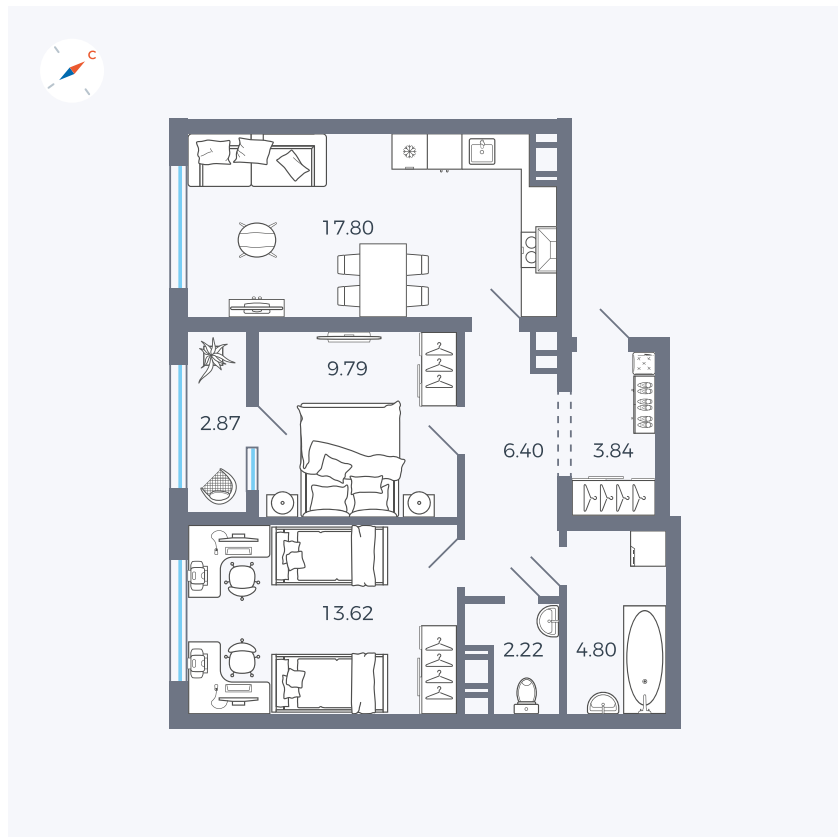

Планировка Тип 252

Квартира 66

Квартал 42 / Дом 3 / Секция 2 / Этаж 7

Комнат	2
Площадь	61.34 м ²
Срок сдачи	II кв. 2026
Вид из окна	Улица

Отделка

Цена:

0 ₪

Вы можете забронировать эту квартиру, или получить консультацию позвонив по номеру