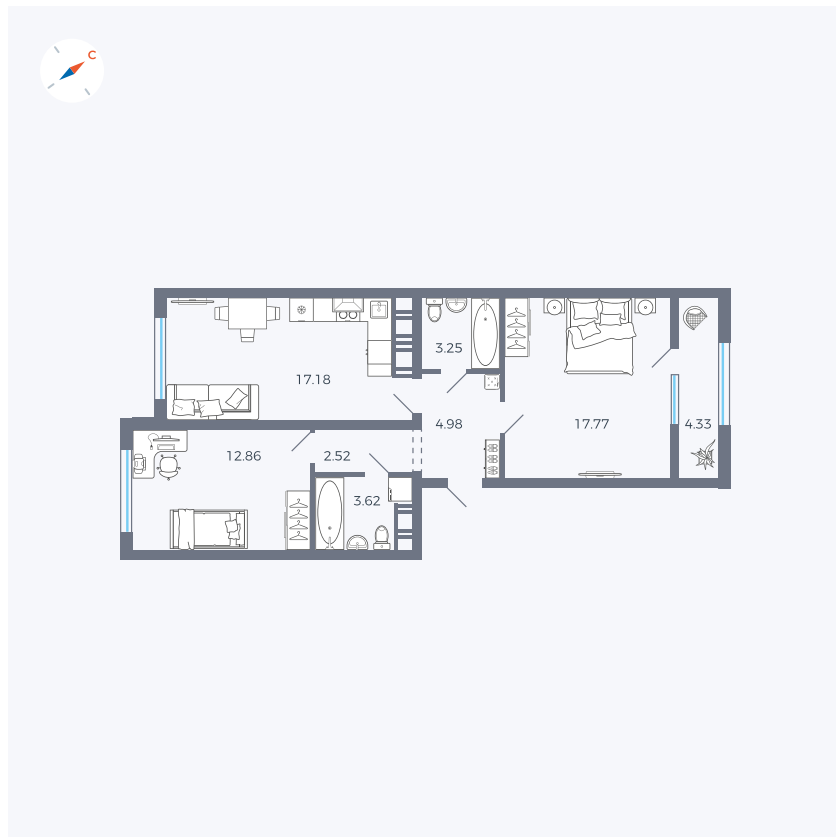

Планировка Тип 229

Квартира 58

Квартал 42 / Дом 3 / Секция 2 / Этаж 5

Комнат 2

Площадь 66.51 м²

Срок сдачи II кв. 2026

Вид из окна

Отделка