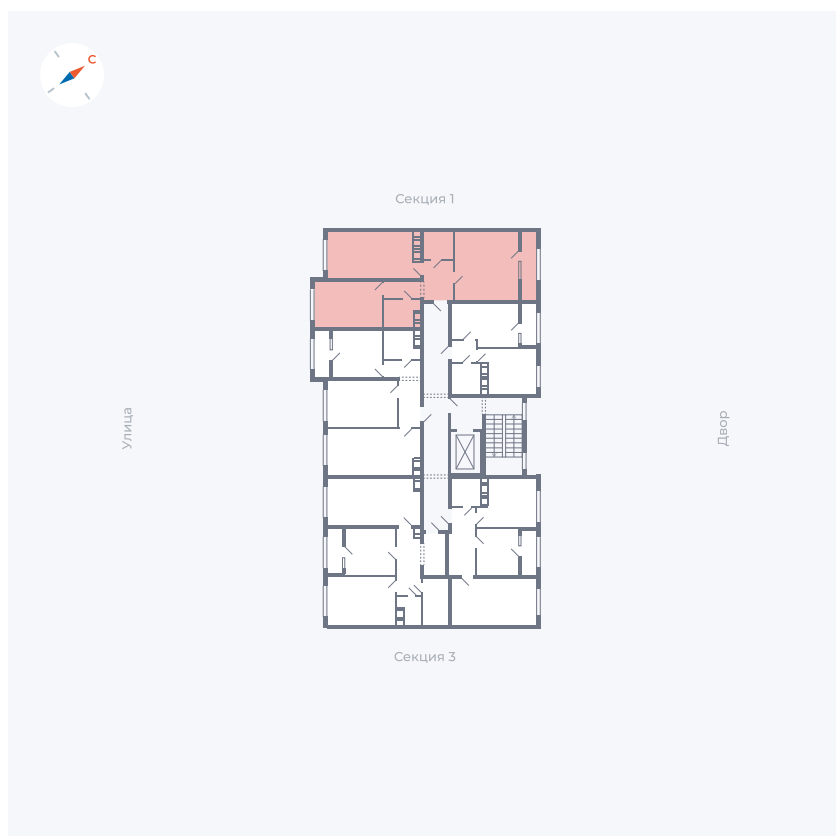

Планировка Тип 229

Квартира 58

Квартал 42 / Дом 3 / Секция 2 / Этаж 5

Комнат 2

Площадь 66.51 м²

Срок сдачи II кв. 2026

Вид из окна

Отделка

На этаже

Для заметок
