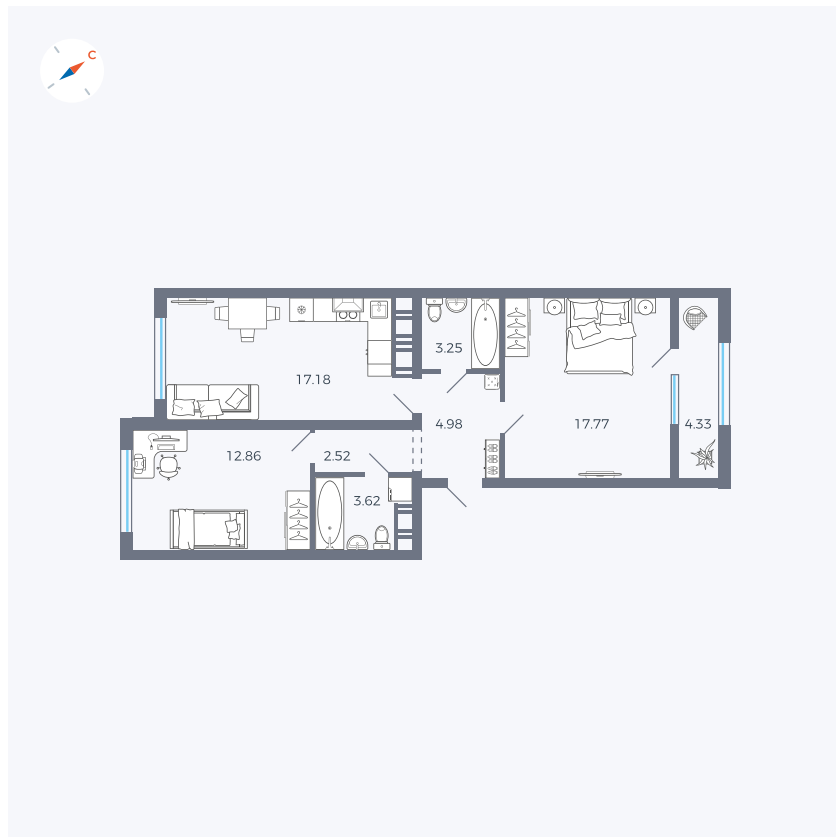

Планировка Тип 229

Квартира 58

Квартал 42 / Дом 3 / Секция 2 / Этаж 5

Комнат 2

Площадь 66.51 м²

Срок сдачи II кв. 2026

Вид из окна

Отделка

На этаже

Для заметок
