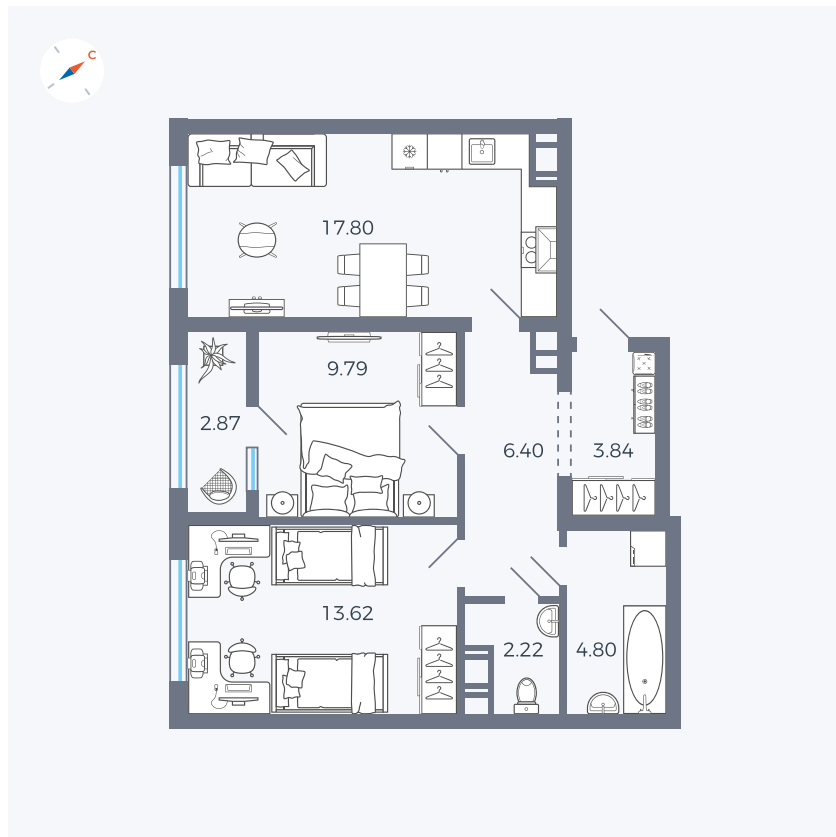

Планировка Тип 252

Квартира 56

Квартал 42 / Дом 3 / Секция 2 / Этаж 5

Комнат	2
Площадь	61.34 м ²
Срок сдачи	II кв. 2026
Вид из окна	Улица

Отделка

Цена:

0 ₪

Вы можете забронировать эту квартиру, или получить консультацию позвонив по номеру