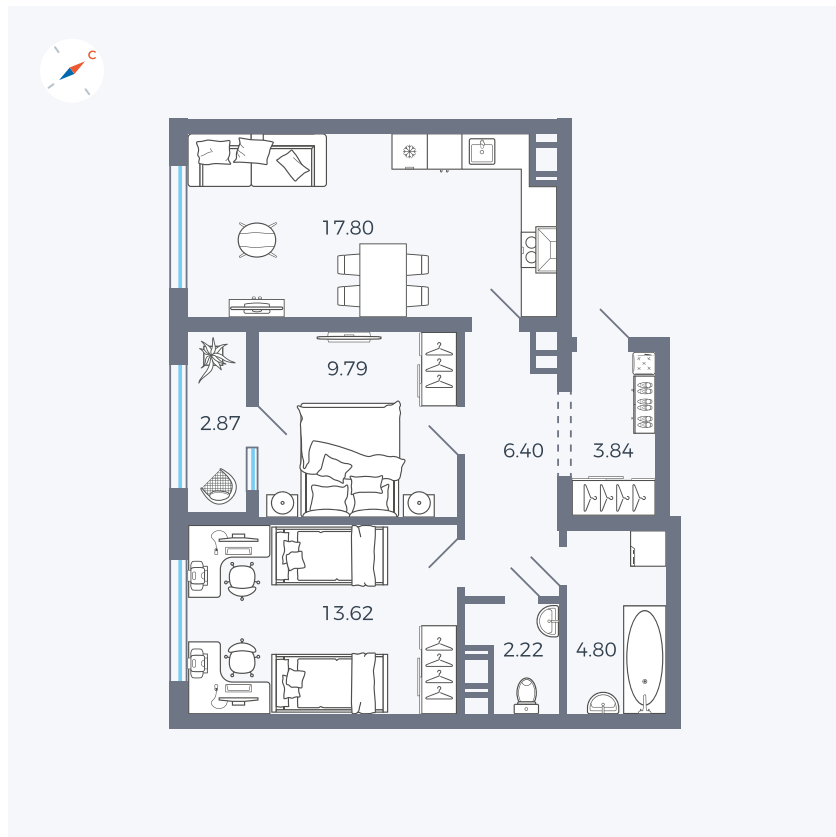

Планировка Тип 252

Квартира 56

Квартал 42 / Дом 3 / Секция 2 / Этаж 5

Комнат	2
Площадь	61.34 м ²
Срок сдачи	II кв. 2026
Вид из окна	Улица

Отделка

Цена:

0 ₺

Вы можете забронировать эту квартиру, или получить консультацию позвонив по номеру