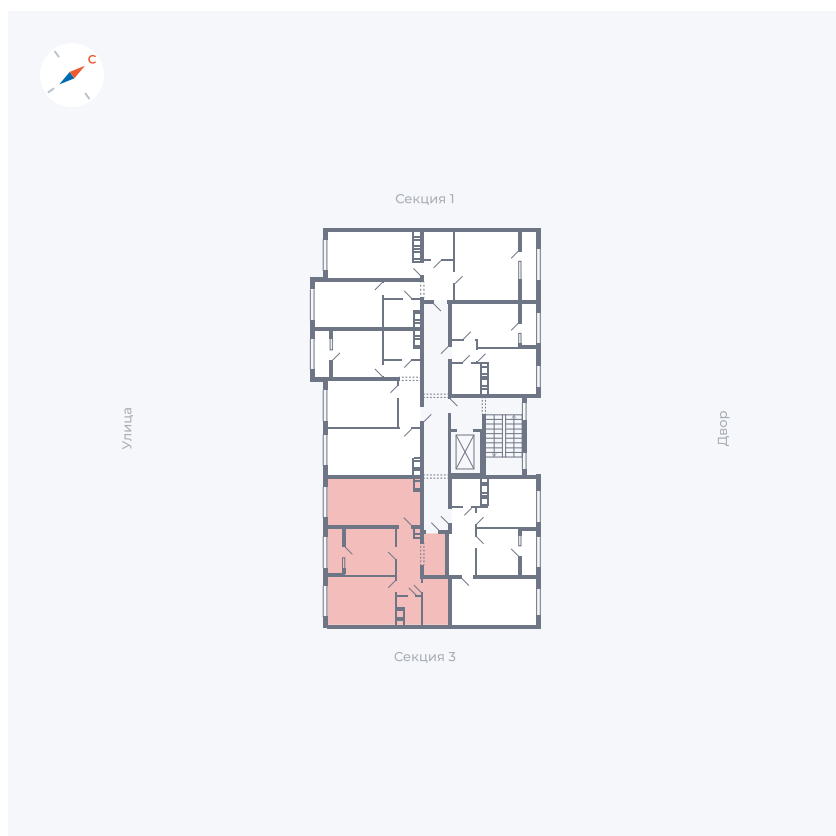

На этаже

Для заметок

Дата генерации: 23.02.2025