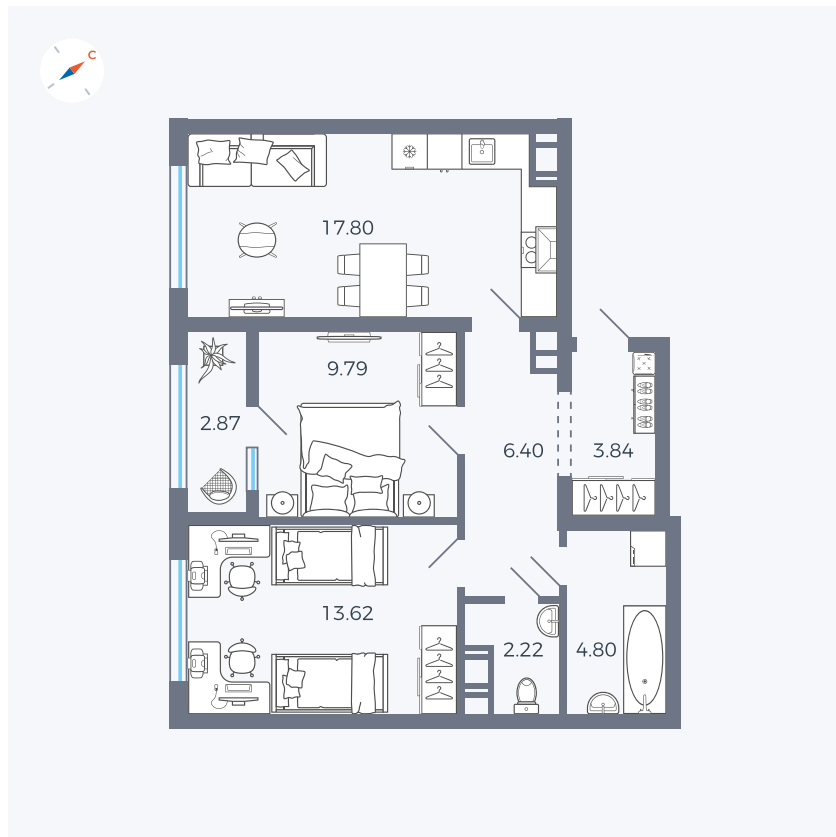

Планировка Тип 252

# Квартира 56

Квартал 42 / Дом 3 / Секция 2 / Этаж 5

Комнат	2
Площадь	61.34 м <sup>2</sup>
Срок сдачи	II кв. 2026
Вид из окна	Улица