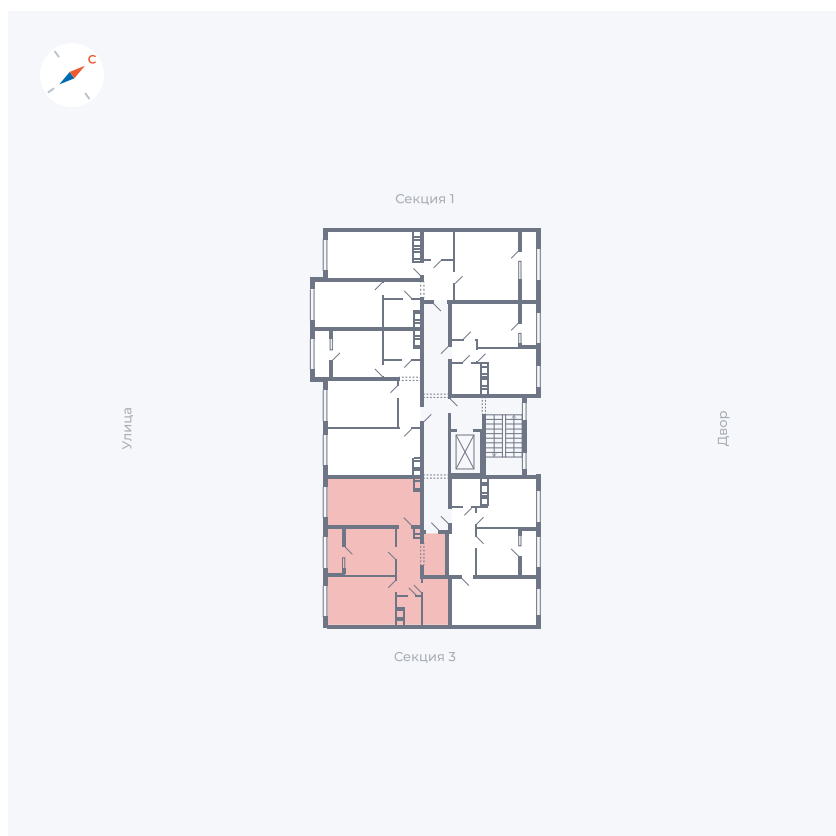

# Квартира 56

Квартал 42 / Дом 3 / Секция 2 / Этаж 5

Комнат	2
Площадь	61.34 м <sup>2</sup>
Срок сдачи	II кв. 2026
Вид из окна	Улица

## На этаже