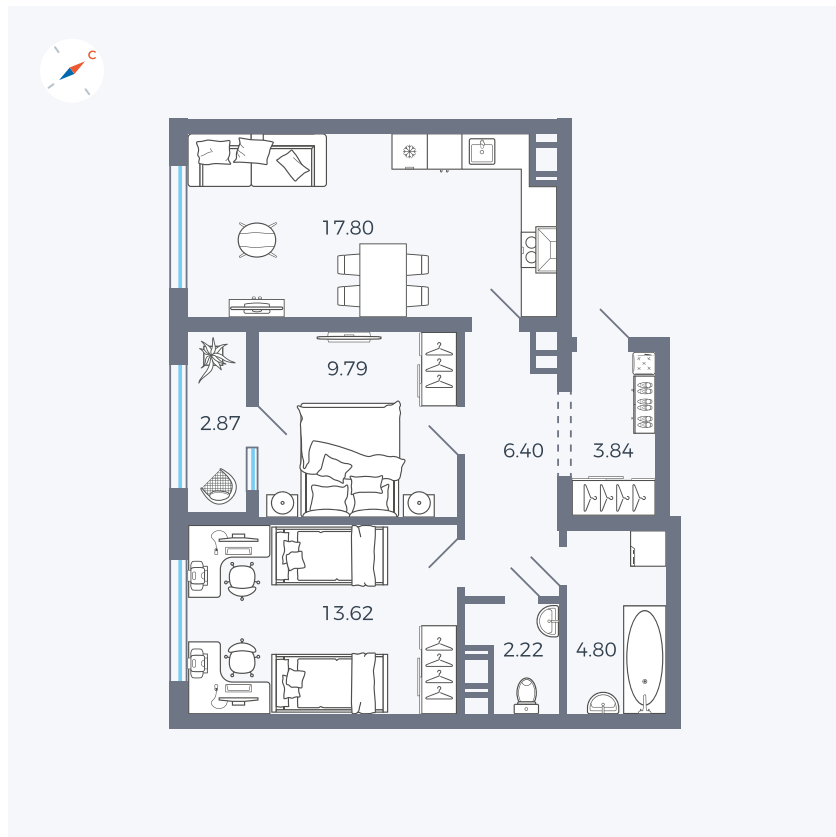

Планировка Тип 252

Квартира 56

Квартал 42 / Дом 3 / Секция 2 / Этаж 5

Комнат	2
Площадь	61.34 м ²
Срок сдачи	II кв. 2026
Вид из окна	Улица

Отделка

Цена:

0 ₹

Вы можете забронировать эту квартиру, или получить консультацию позвонив по номеру