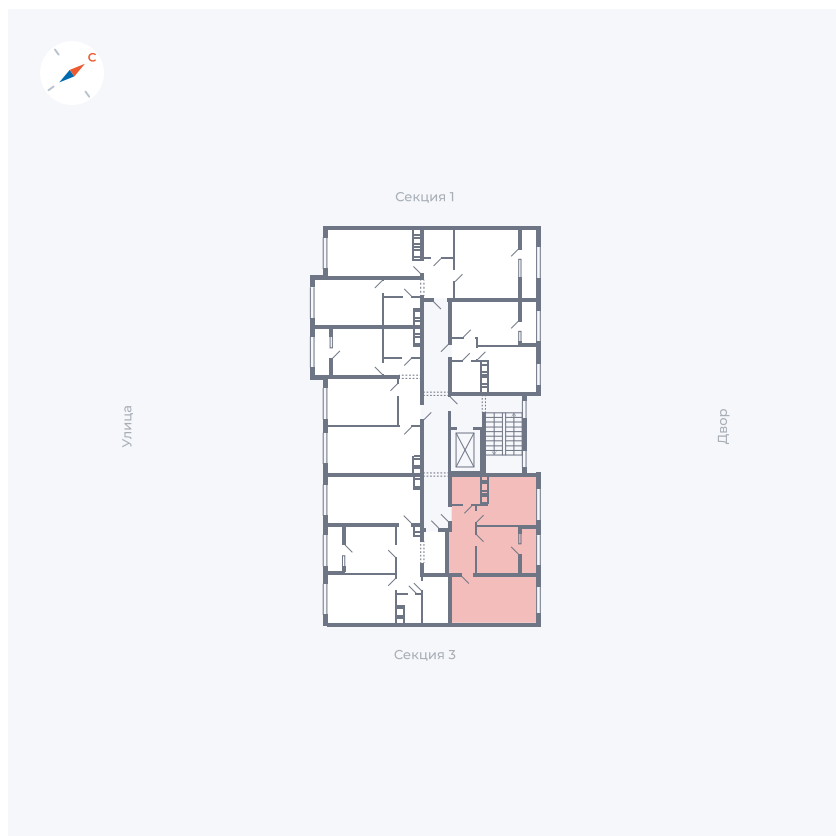

На этаже

Для заметок

Дата генерации: 23.02.2025