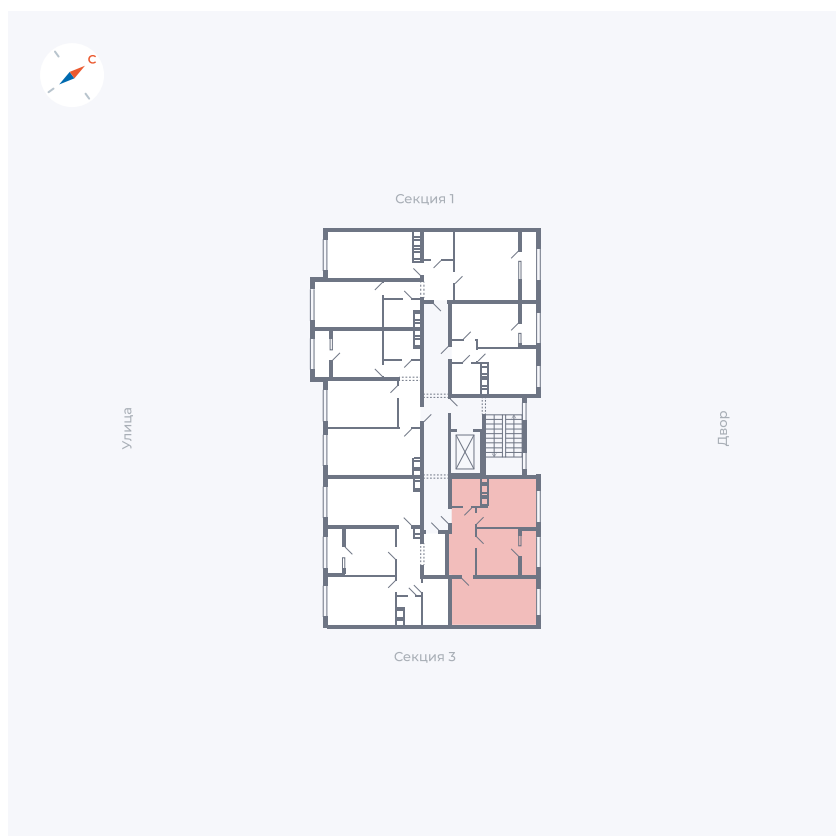

На этаже

Для заметок

Дата генерации: 04.04.2025