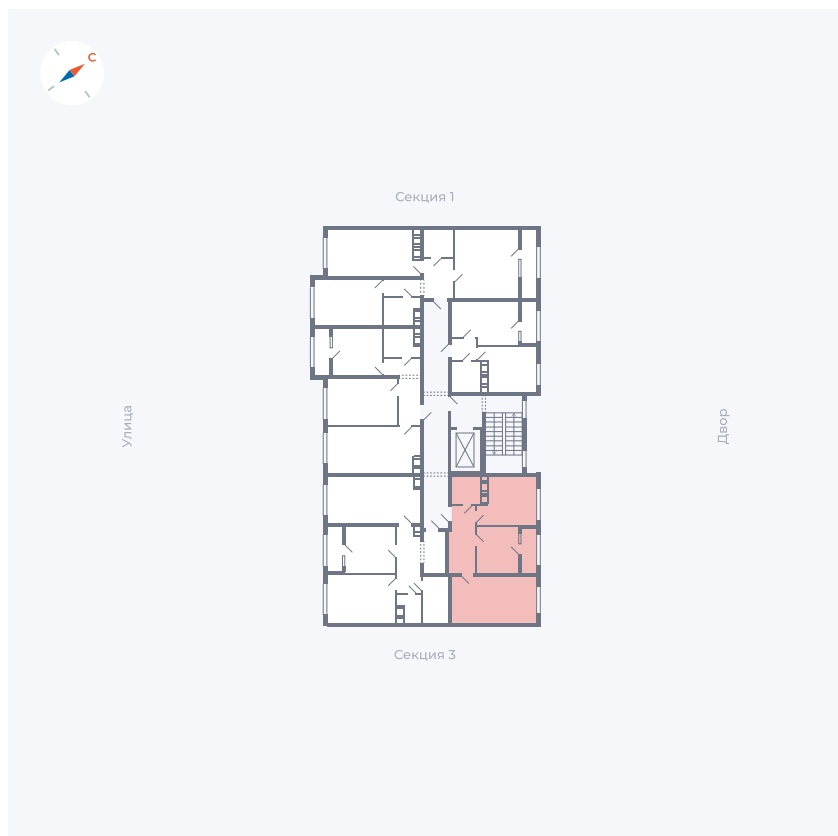

# Квартира 55

Квартал 42 / Дом 3 / Секция 2 / Этаж 5

Комнат	2
Площадь	48.48 м <sup>2</sup>
Срок сдачи	II кв. 2026
Вид из окна	

## На этаже