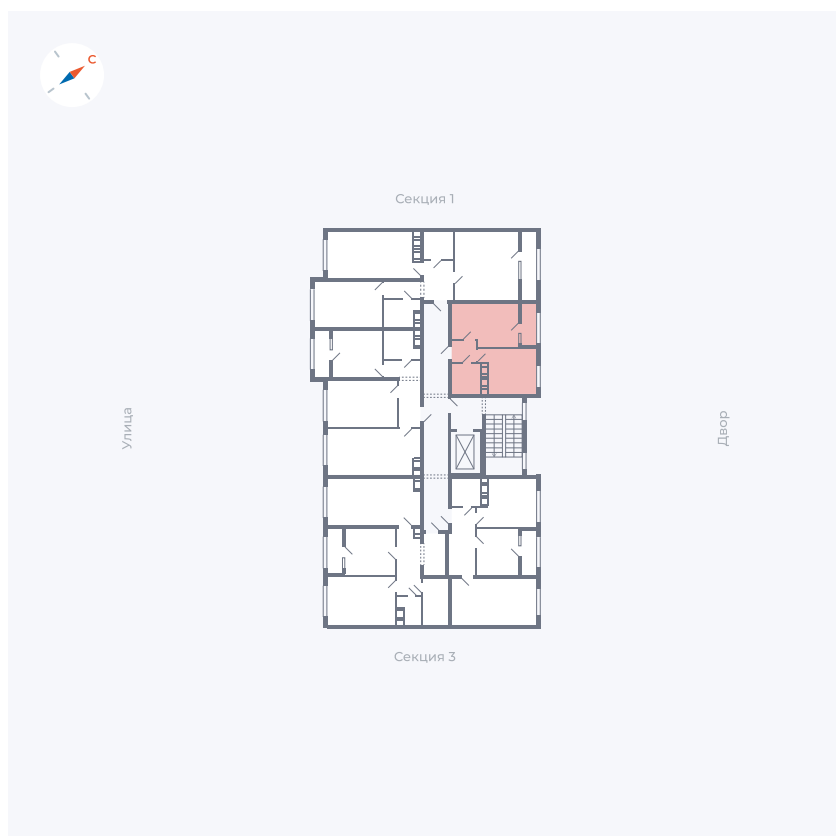

На этаже

Для заметок

Дата генерации: 23.02.2025