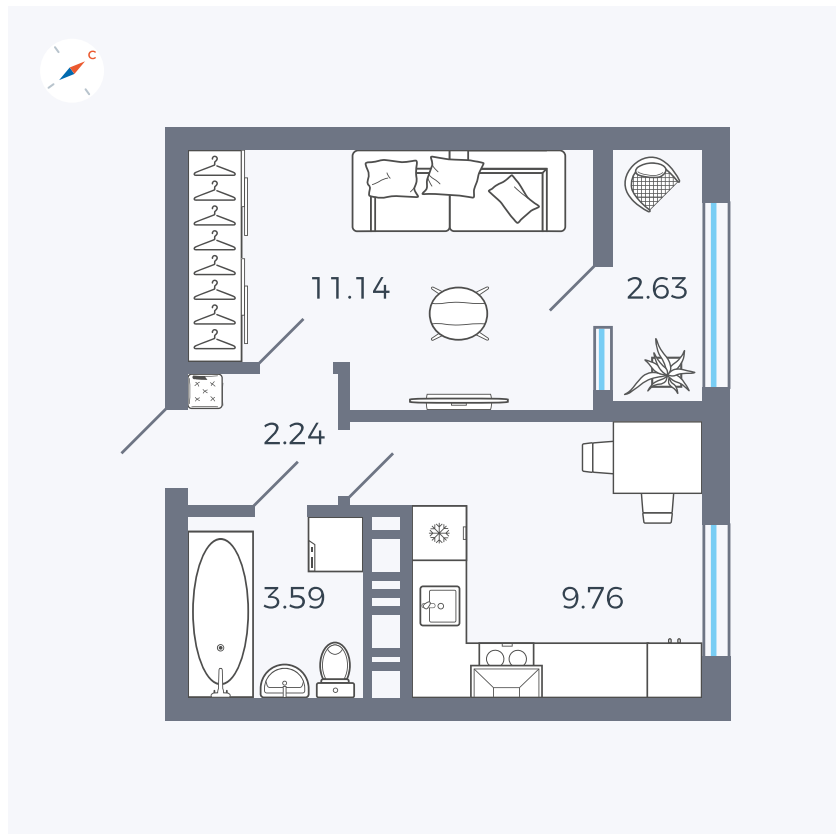

Планировка Тип 134з

# Квартира 49

Квартал 42 / Дом 3 / Секция 2 / Этаж 3

|             |                      |
|-------------|----------------------|
| Комнат      | 1                    |
| Площадь     | 28.95 м <sup>2</sup> |
| Срок сдачи  | II кв. 2026          |
| Вид из окна | Двор                 |