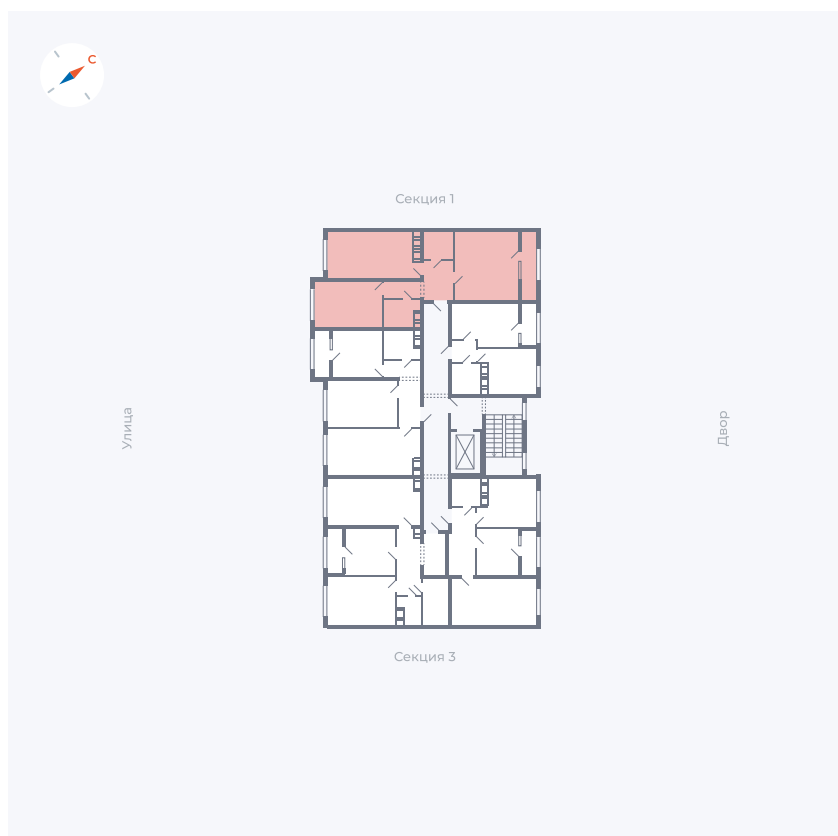

На этаже

Для заметок

Дата генерации: 27.04.2026