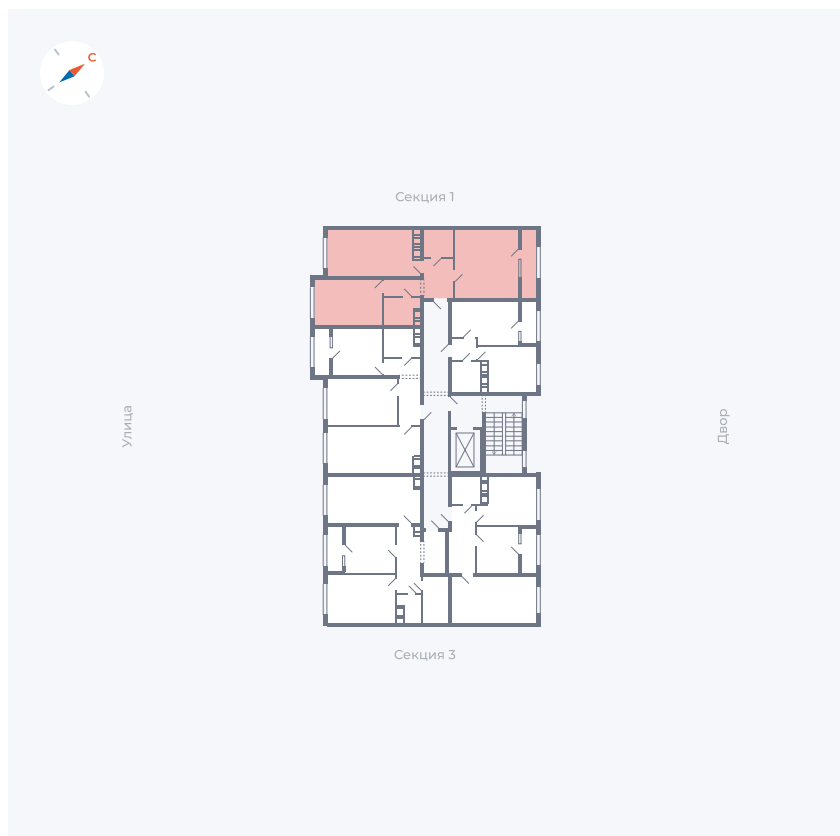

На этаже

Для заметок

Дата генерации: 21.05.2026