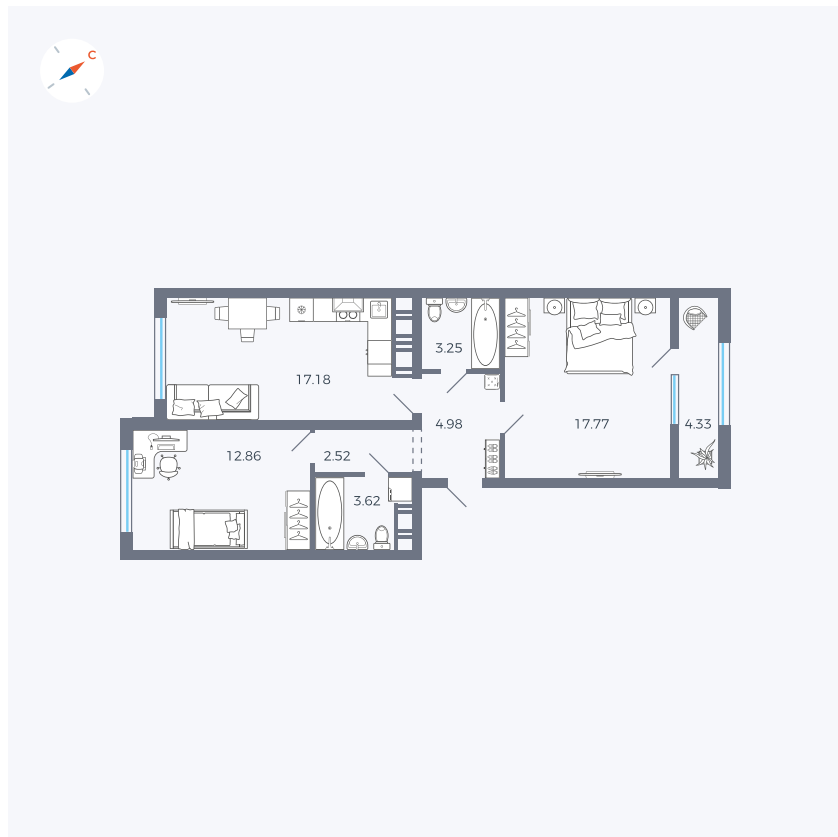

Планировка Тип 229

Квартира 48

Квартал 42 / Дом 3 / Секция 2 / Этаж 3

Комнат 2

Площадь 66.51 м²

Срок сдачи Дом сдан

Вид из окна

Отделка