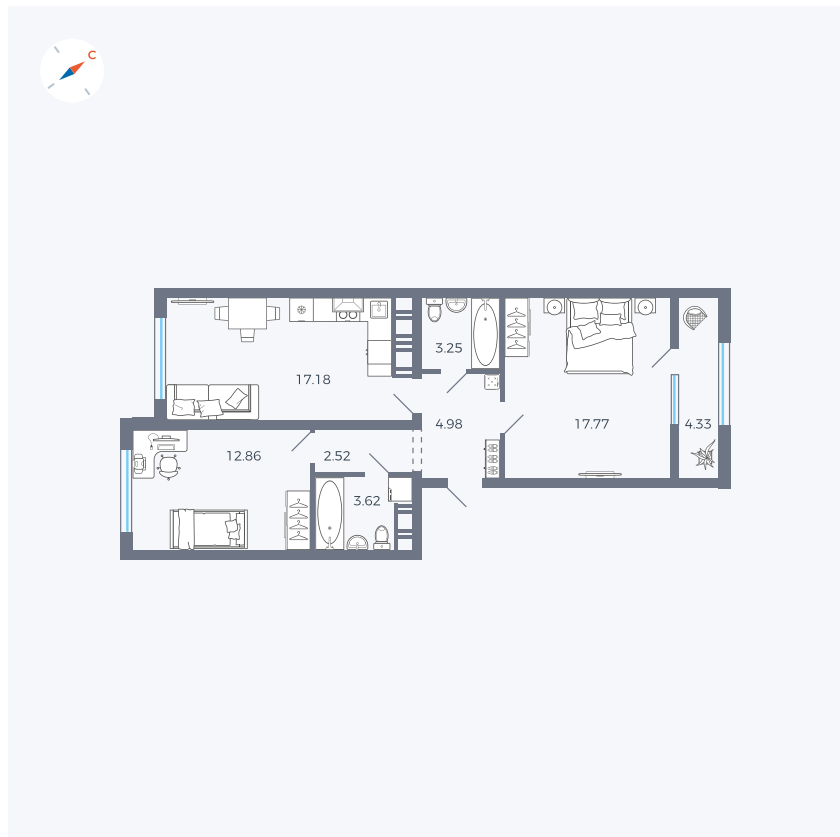

Планировка Тип 229

Квартира 48

Квартал 42 / Дом 3 / Секция 2 / Этаж 3

Комнат	2
Площадь	66.51 м ²
Срок сдачи	Дом сдан
Вид из окна	

Отделка

Цена: **0 Р**

Вы можете забронировать эту квартиру, или получить консультацию позвонив по номеру