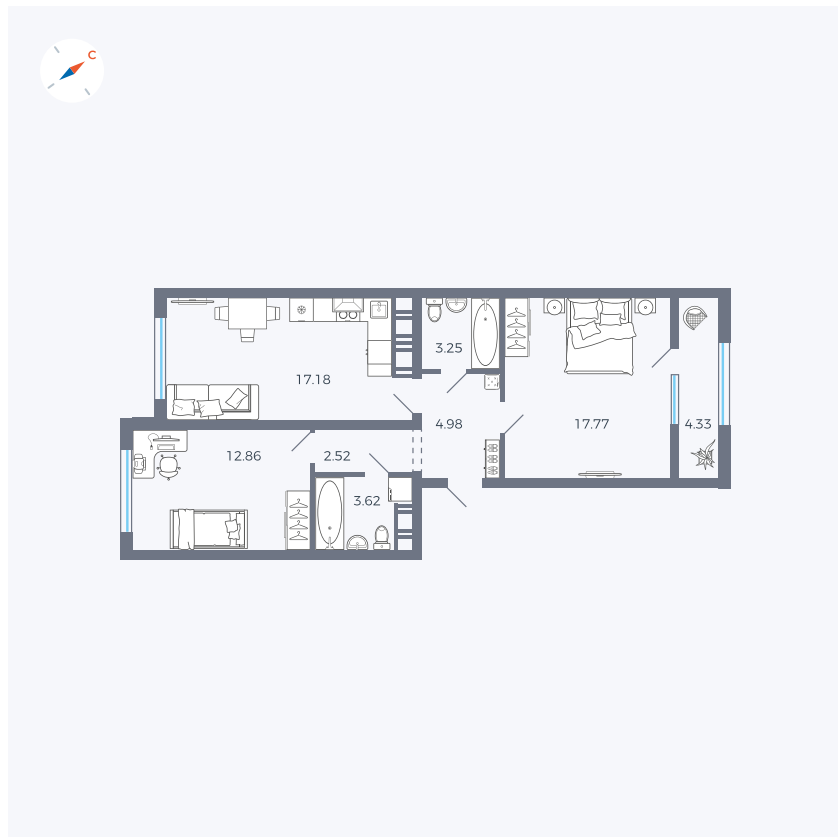

Планировка Тип 229

Квартира 48

Квартал 42 / Дом 3 / Секция 2 / Этаж 3

Комнат 2

Площадь 66.51 м²

Срок сдачи II кв. 2026

Вид из окна

Отделка