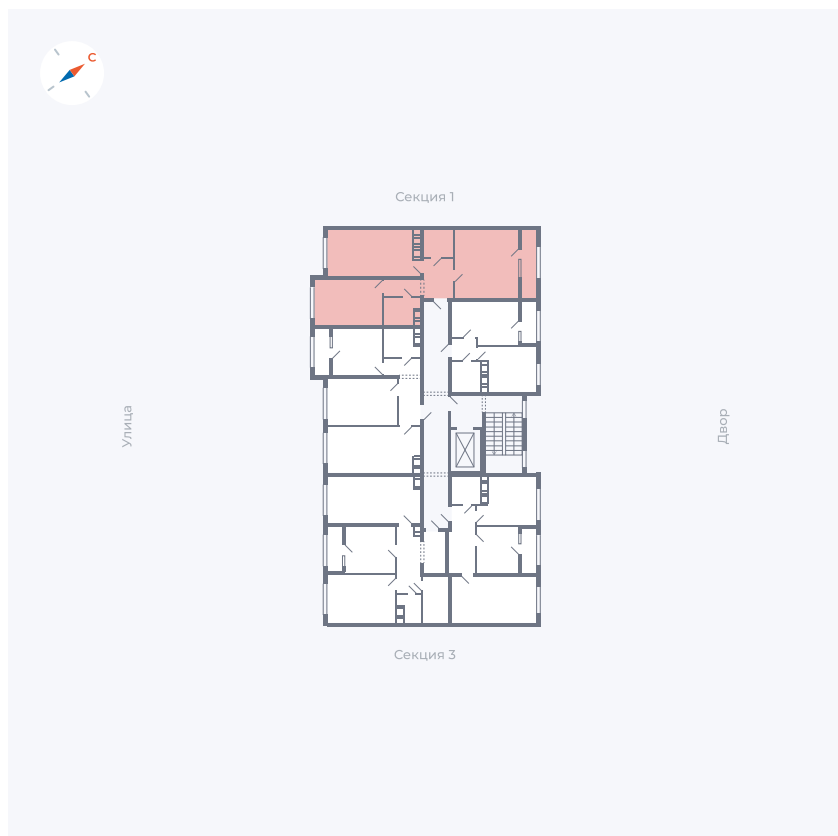

На этаже

Для заметок

Дата генерации: 21.05.2026