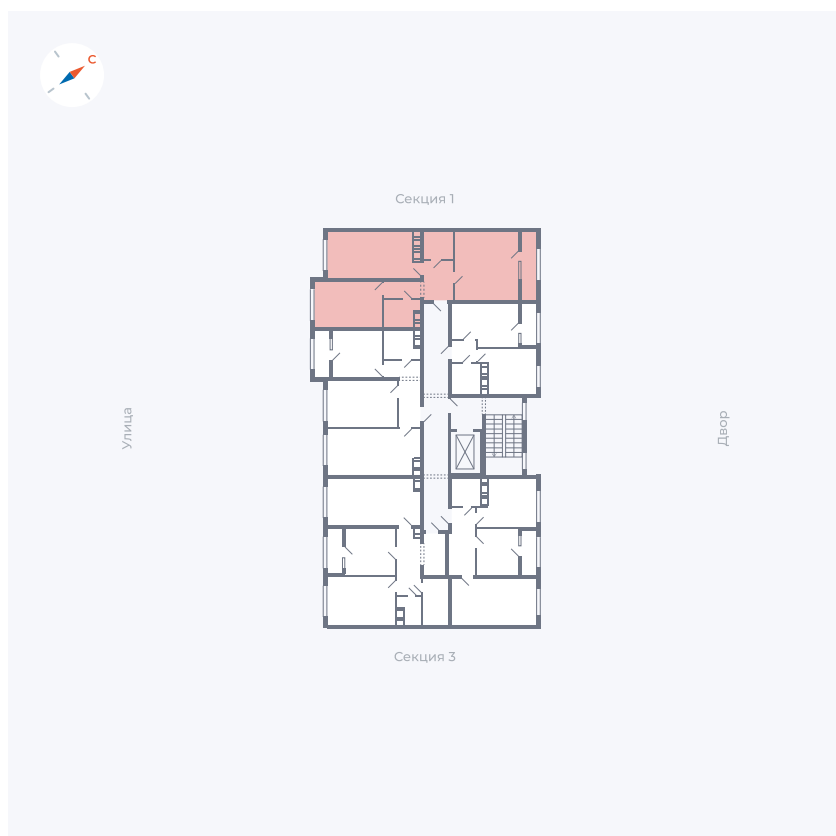

На этаже

Для заметок

Дата генерации: 04.04.2025