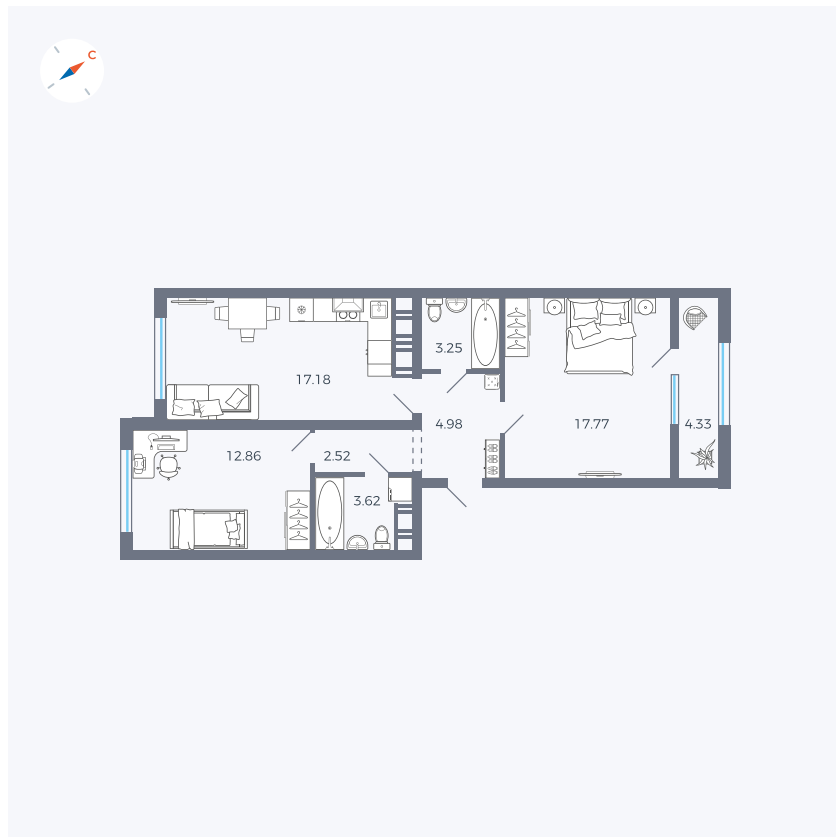

Планировка Тип 229

Квартира 48

Квартал 42 / Дом 3 / Секция 2 / Этаж 3

Комнат 2

Площадь ..... 66.51 м²

Срок сдачи ..... II кв. 2026

Вид из окна .....

Отделка

Цена: **0 ₪**

Вы можете забронировать эту квартиру, или получить консультацию позвонив по номеру

+7 (846) 264-00-64