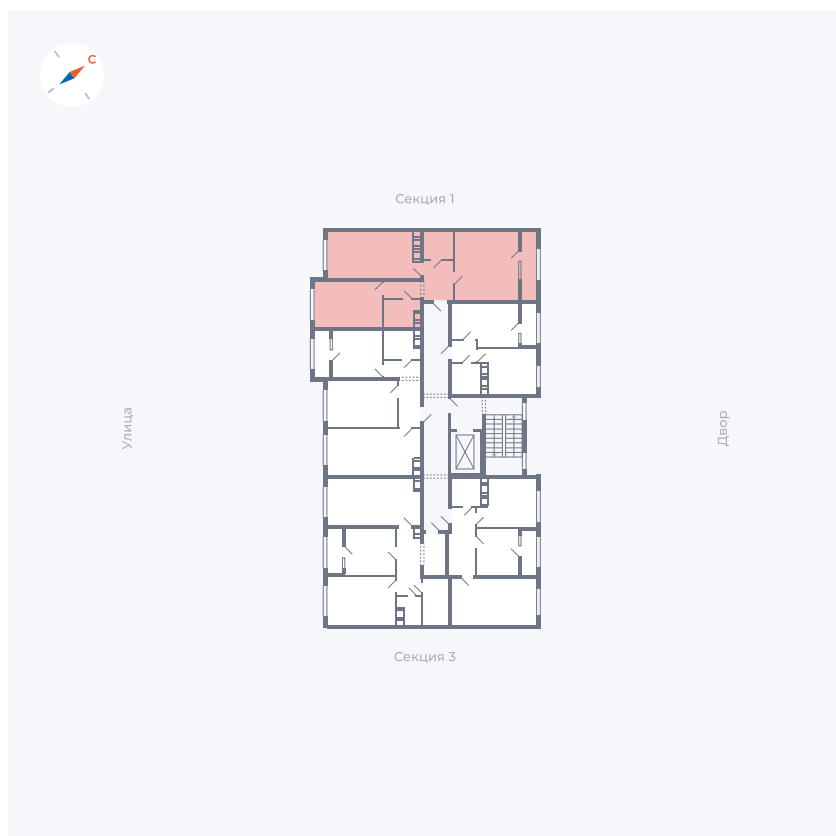

На этаже

Для заметок

Дата генерации: 06.04.2026