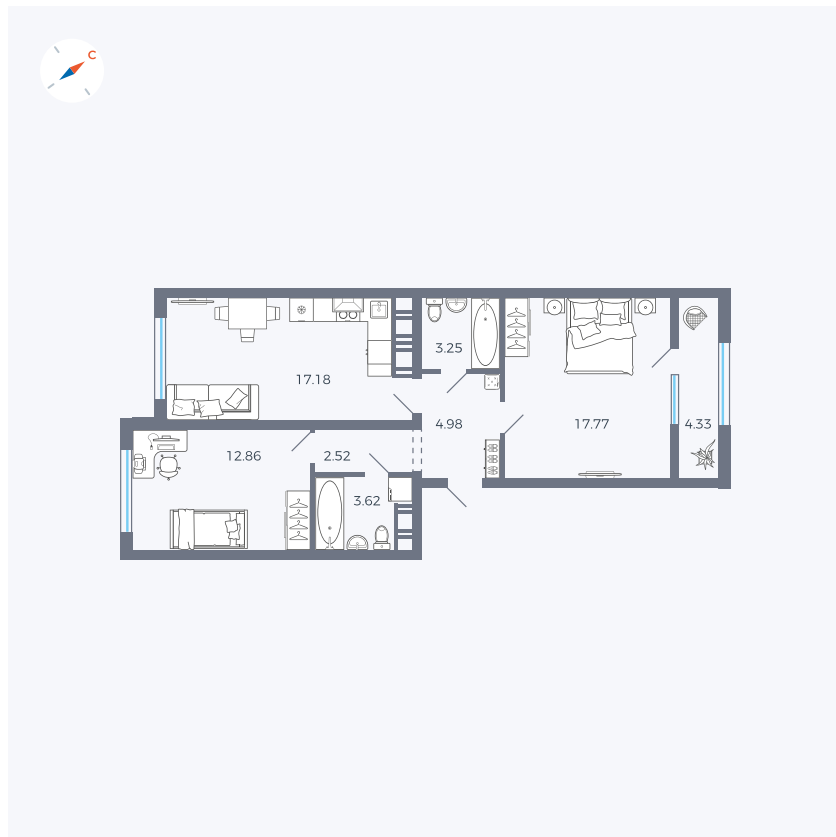

Планировка Тип 229

Квартира 48

Квартал 42 / Дом 3 / Секция 2 / Этаж 3

Комнат 2

Площадь 66.51 м²

Срок сдачи Дом сдан

Вид из окна

Отделка