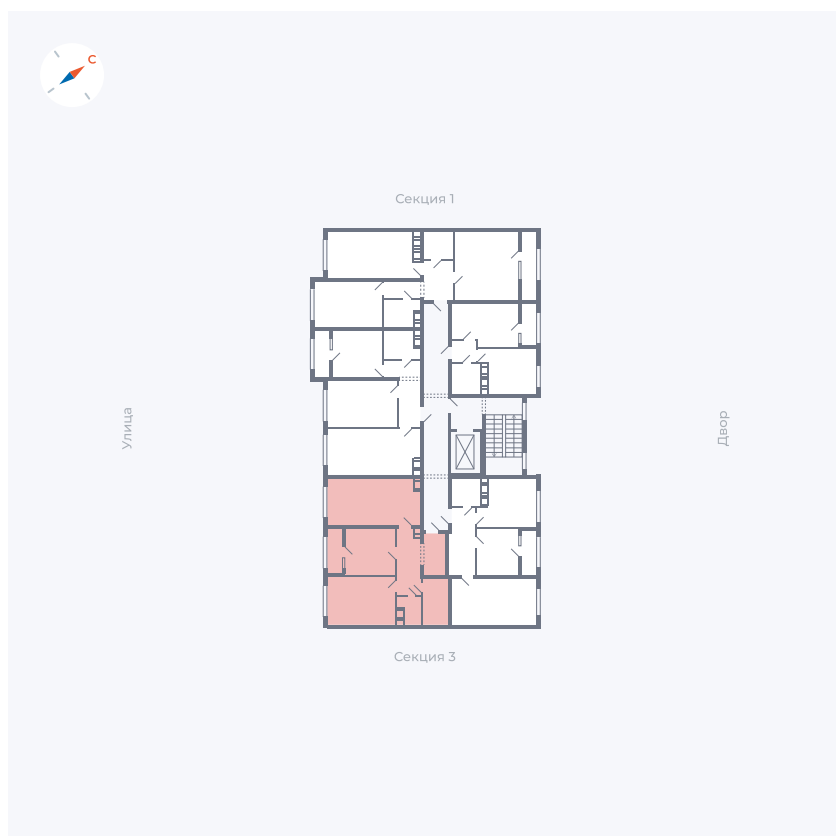

# Квартира 46

Квартал 42 / Дом 3 / Секция 2 / Этаж 3

Комнат	2
Площадь	61.34 м <sup>2</sup>
Срок сдачи	II кв. 2026
Вид из окна	Улица

## На этаже