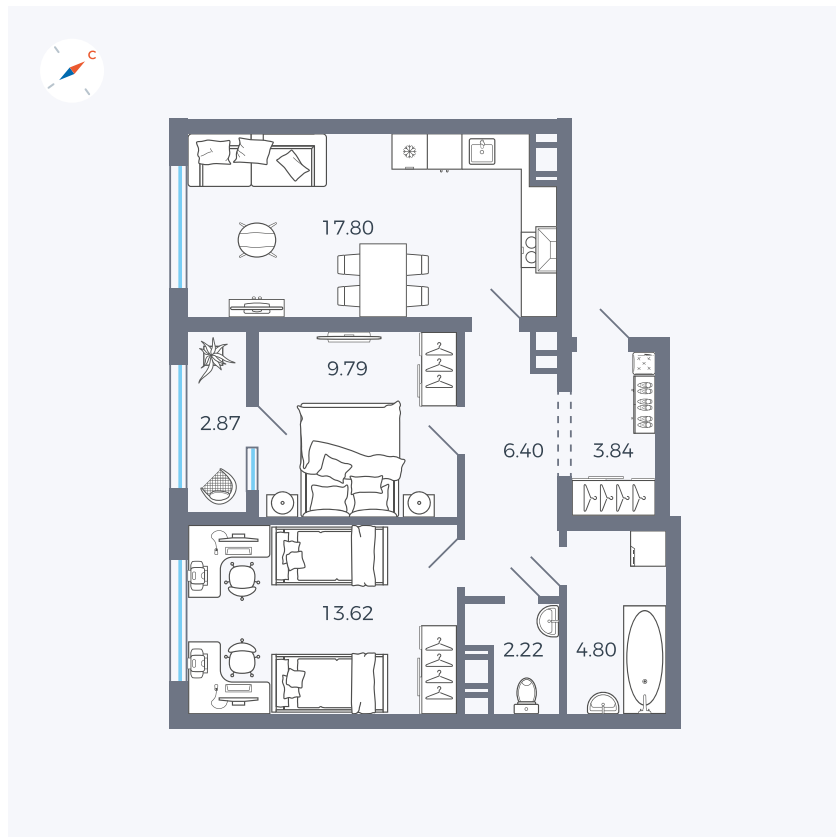

Планировка Тип 252

# Квартира 46

Квартал 42 / Дом 3 / Секция 2 / Этаж 3

Комнат	2
Площадь	61.34 м <sup>2</sup>
Срок сдачи	II кв. 2026
Вид из окна	Улица