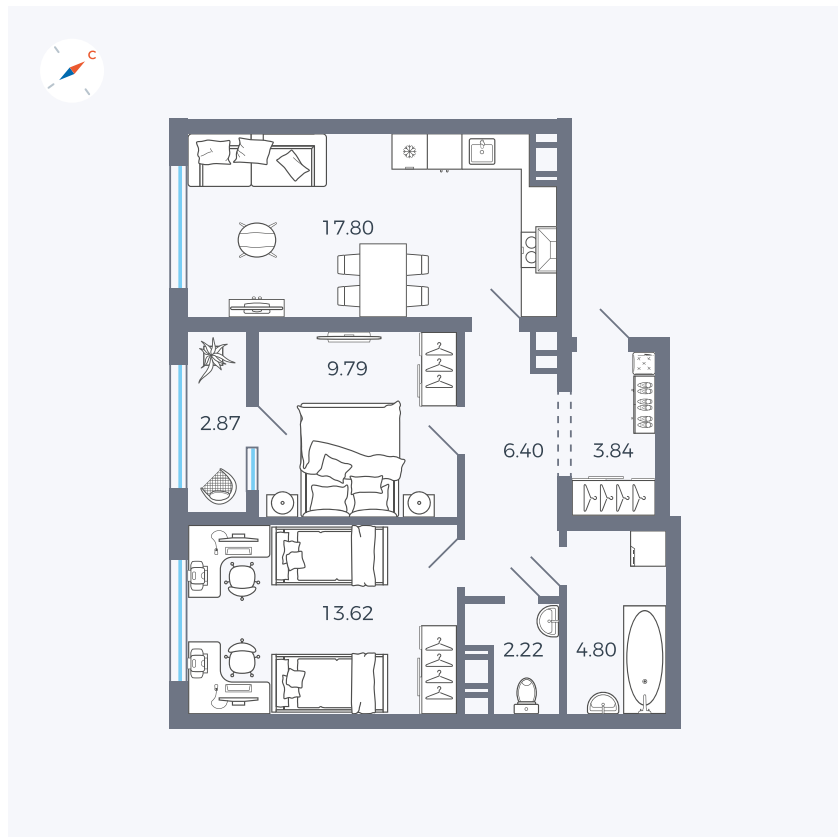

Планировка Тип 252

Квартира 46

Квартал 42 / Дом 3 / Секция 2 / Этаж 3

Комнат	2
Площадь	61.34 м ²
Срок сдачи	II кв. 2026
Вид из окна	Улица

Отделка

Цена:

0 ₺

Вы можете забронировать эту квартиру, или получить консультацию позвонив по номеру