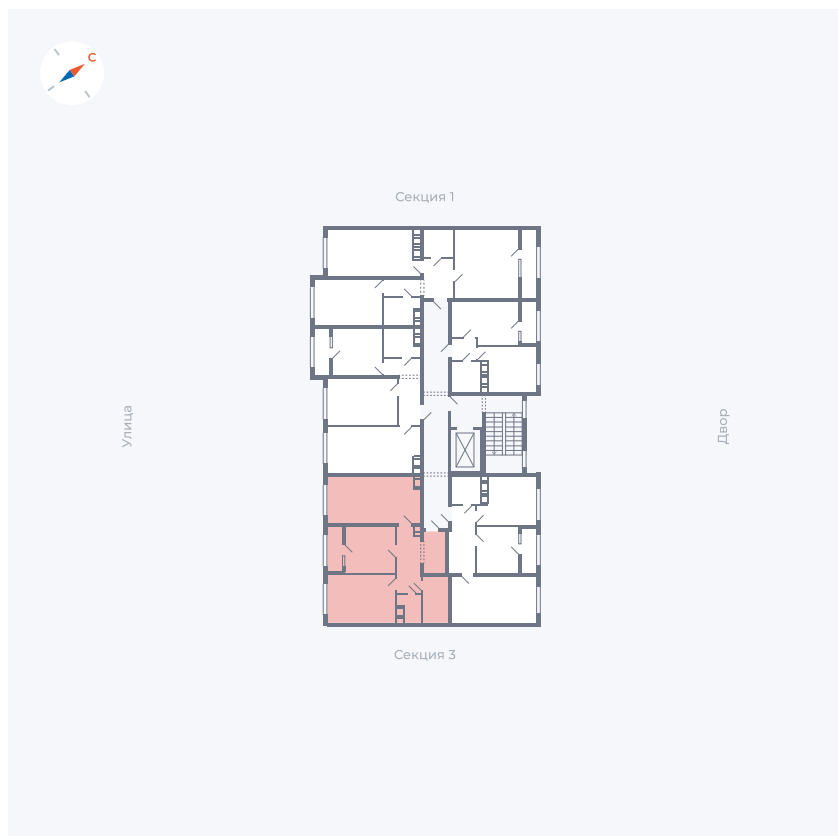

На этаже

Для заметок

Дата генерации: 04.04.2025