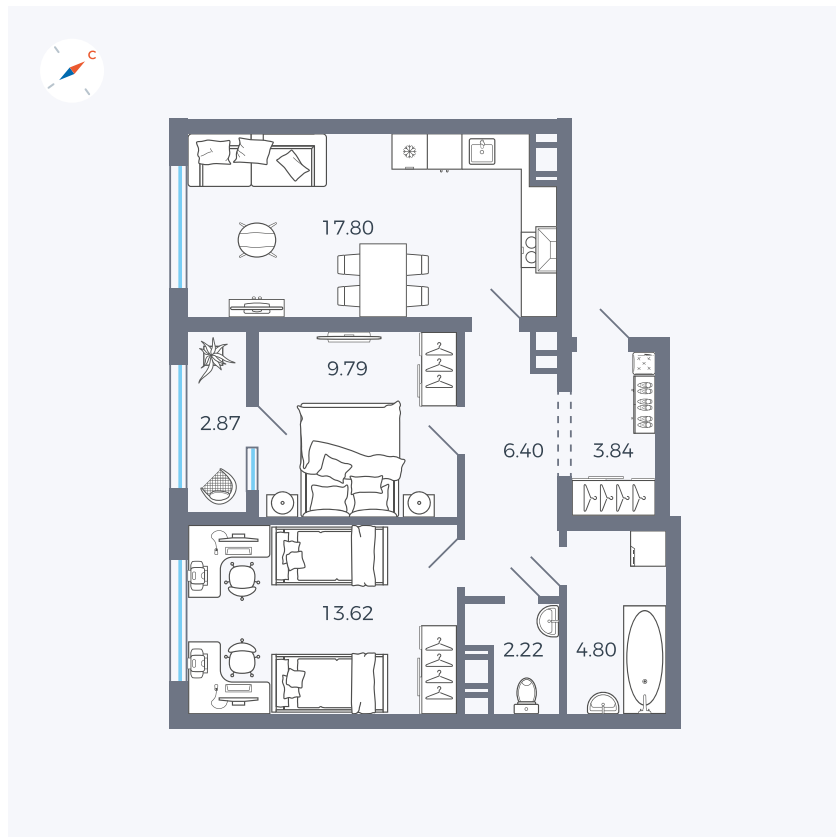

Планировка Тип 252

Квартира 46

Квартал 42 / Дом 3 / Секция 2 / Этаж 3

Комнат	2
Площадь	61.34 м ²
Срок сдачи	II кв. 2026
Вид из окна	Улица

Отделка

Цена:

0 ₺

Вы можете забронировать эту квартиру, или получить консультацию позвонив по номеру