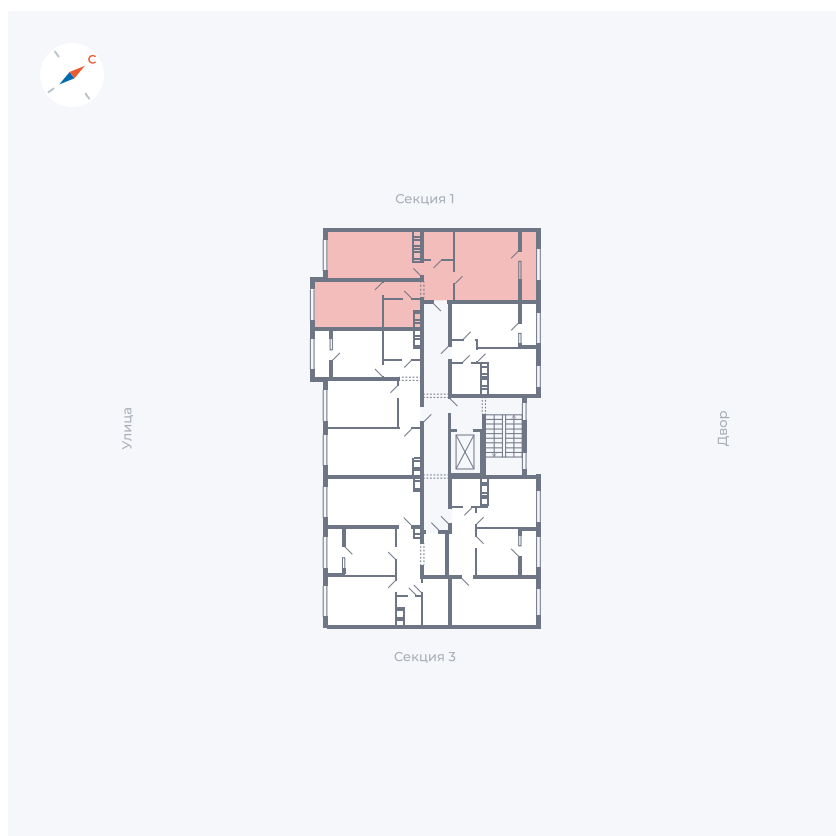

На этаже

Для заметок

Дата генерации: 23.02.2025