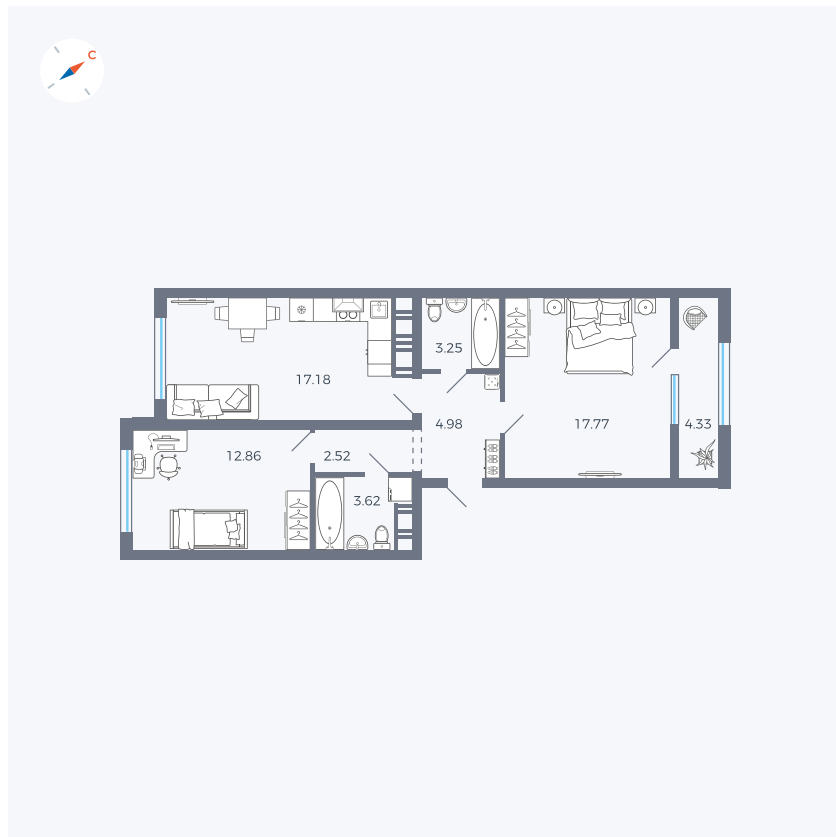

Планировка Тип 229

Квартира 78

Квартал 42 / Дом 3 / Секция 2 / Этаж 9

Комнат 2

Площадь 66.51 м²

Срок сдачи II кв. 2026

Вид из окна

Отделка