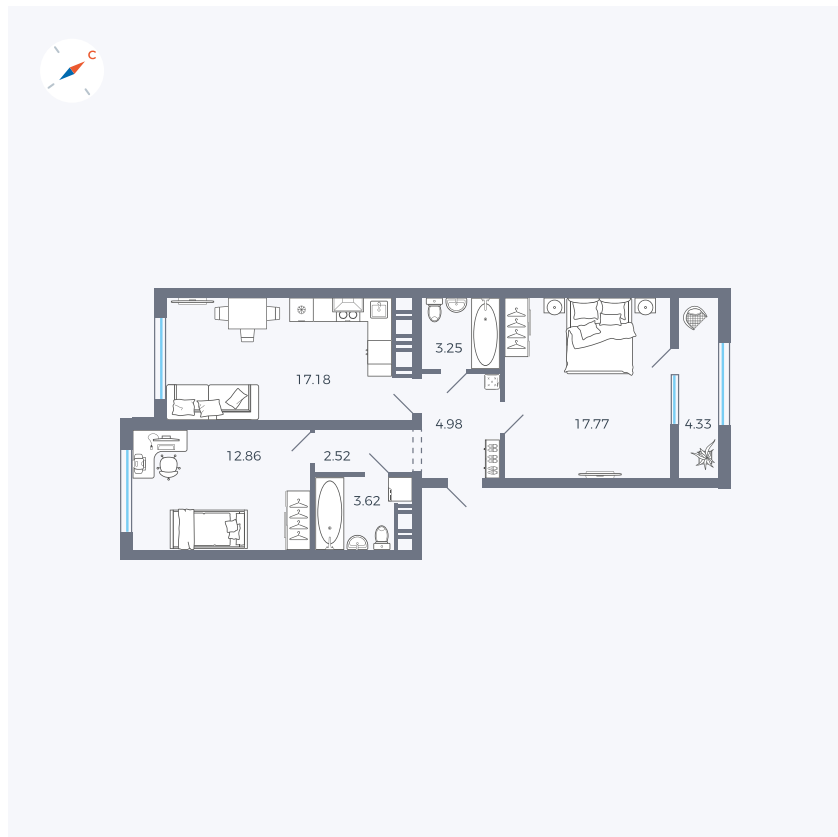

Планировка Тип 229

Квартира 78

Квартал 42 / Дом 3 / Секция 2 / Этаж 9

Комнат 2

Площадь 66.51 м²

Срок сдачи II кв. 2026

Вид из окна

Отделка