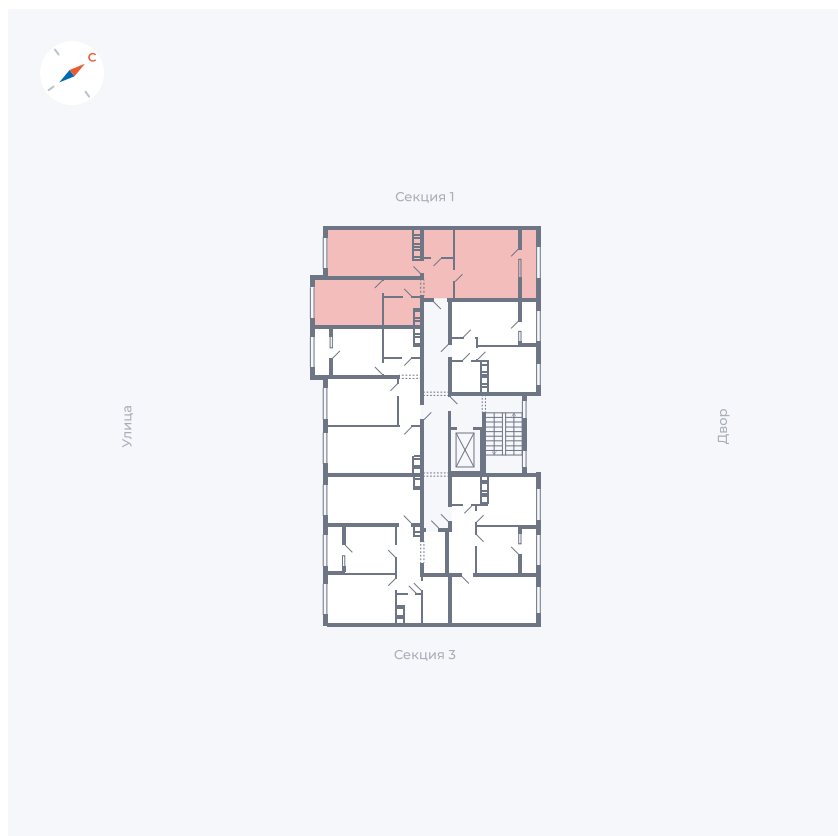

На этаже

Для заметок

Дата генерации: 04.04.2025