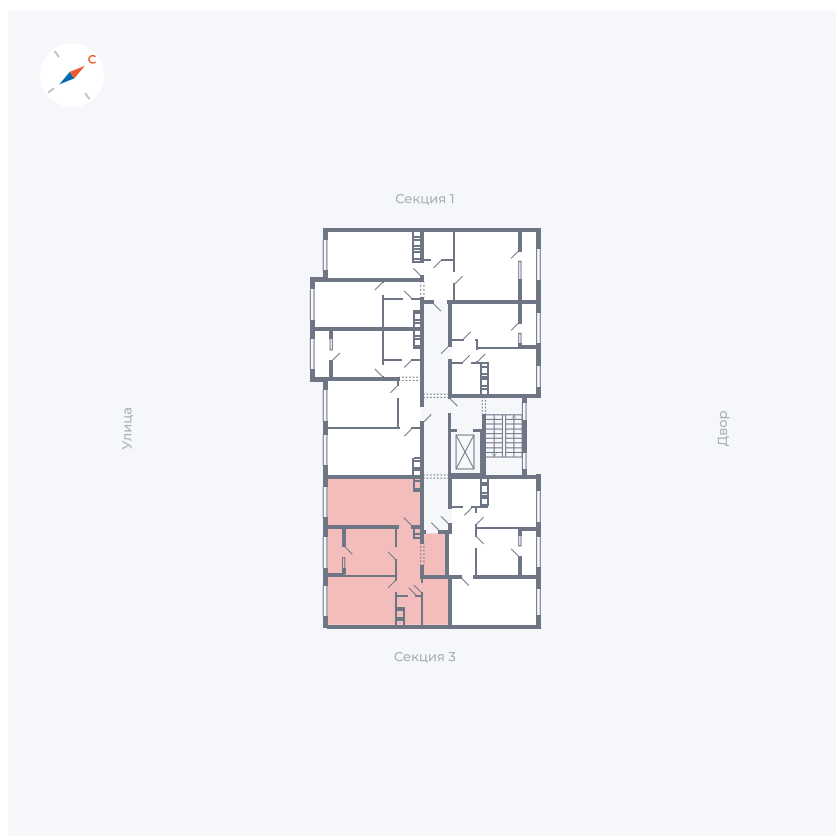

# Квартира 76

Квартал 42 / Дом 3 / Секция 2 / Этаж 9

|             |                      |
|-------------|----------------------|
| Комнат      | 2                    |
| Площадь     | 61.34 м <sup>2</sup> |
| Срок сдачи  | II кв. 2026          |
| Вид из окна | Улица                |

## На этаже