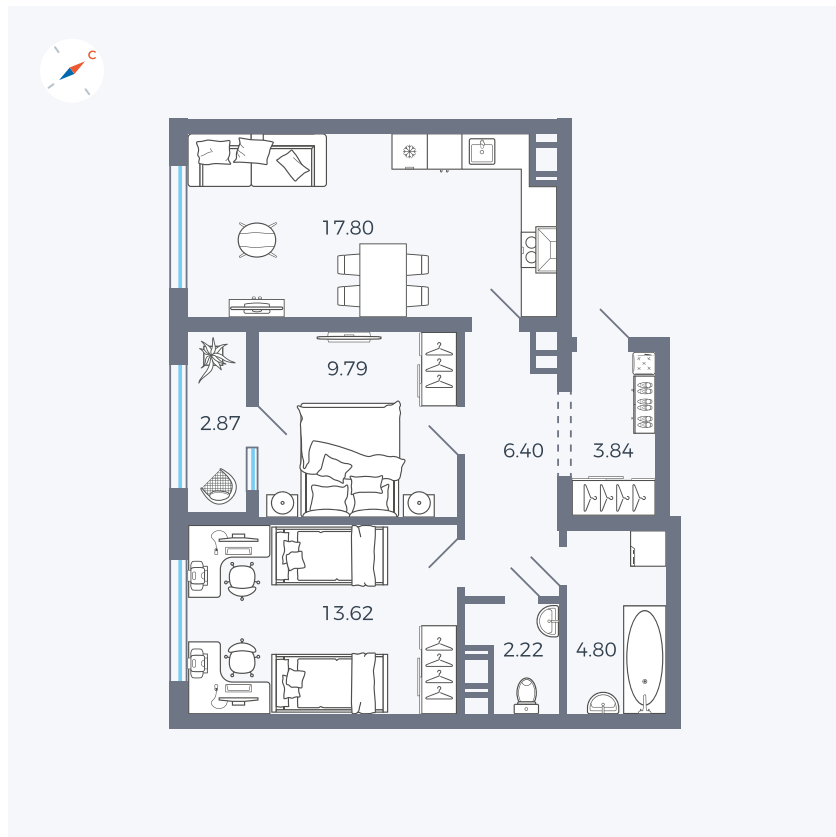

Планировка Тип 252

# Квартира 76

Квартал 42 / Дом 3 / Секция 2 / Этаж 9

|             |                      |
|-------------|----------------------|
| Комнат      | 2                    |
| Площадь     | 61.34 м <sup>2</sup> |
| Срок сдачи  | II кв. 2026          |
| Вид из окна | Улица                |