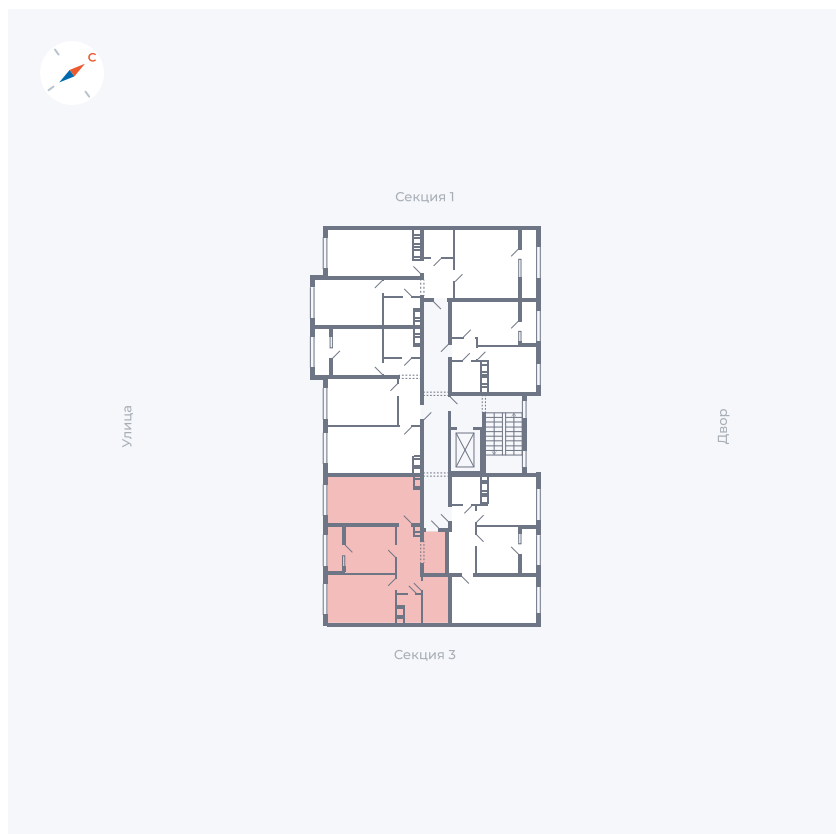

На этаже

Для заметок

Дата генерации: 23.02.2025