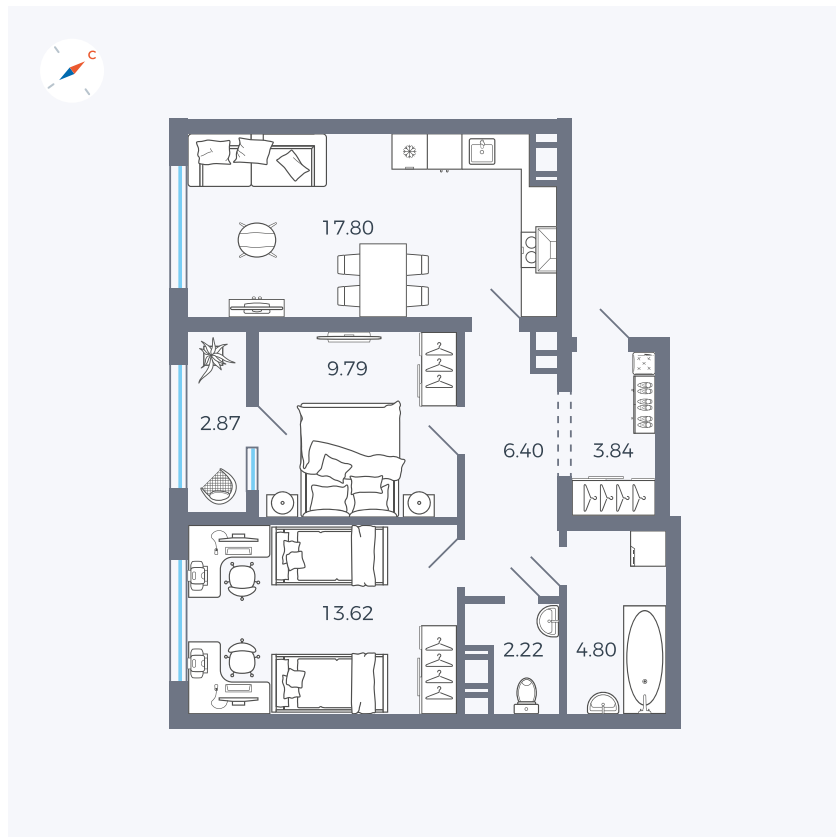

Планировка Тип 252

# Квартира 76

Квартал 42 / Дом 3 / Секция 2 / Этаж 9

Комнат ..... 2

Площадь ..... 61.34 м<sup>2</sup>

Срок сдачи ..... II кв. 2026

Вид из окна ..... Улица