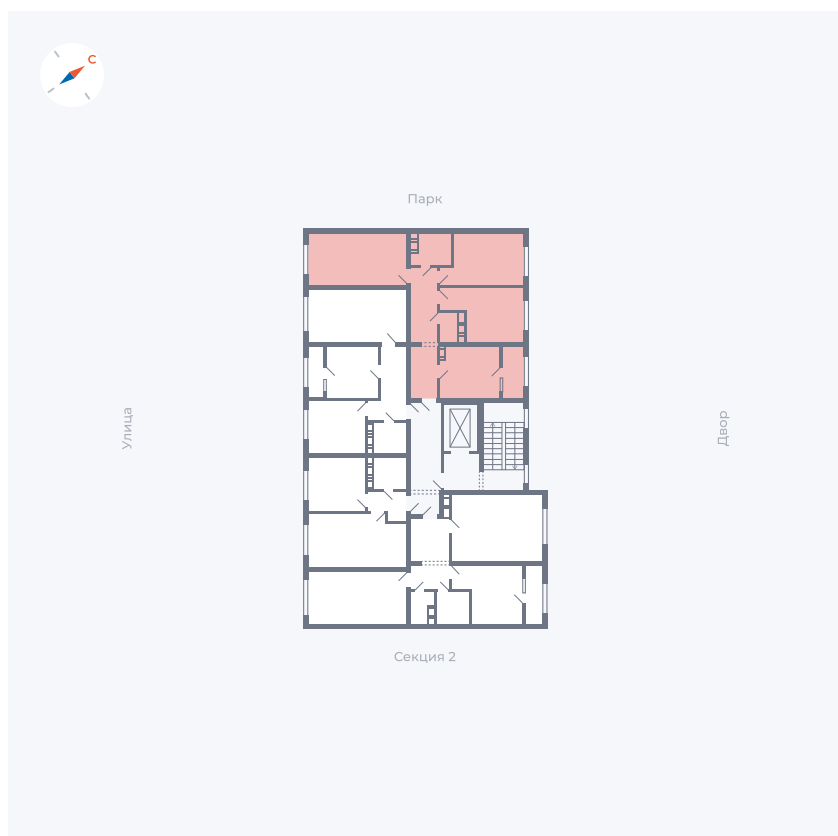

На этаже

Для заметок

Дата генерации: 26.04.2026