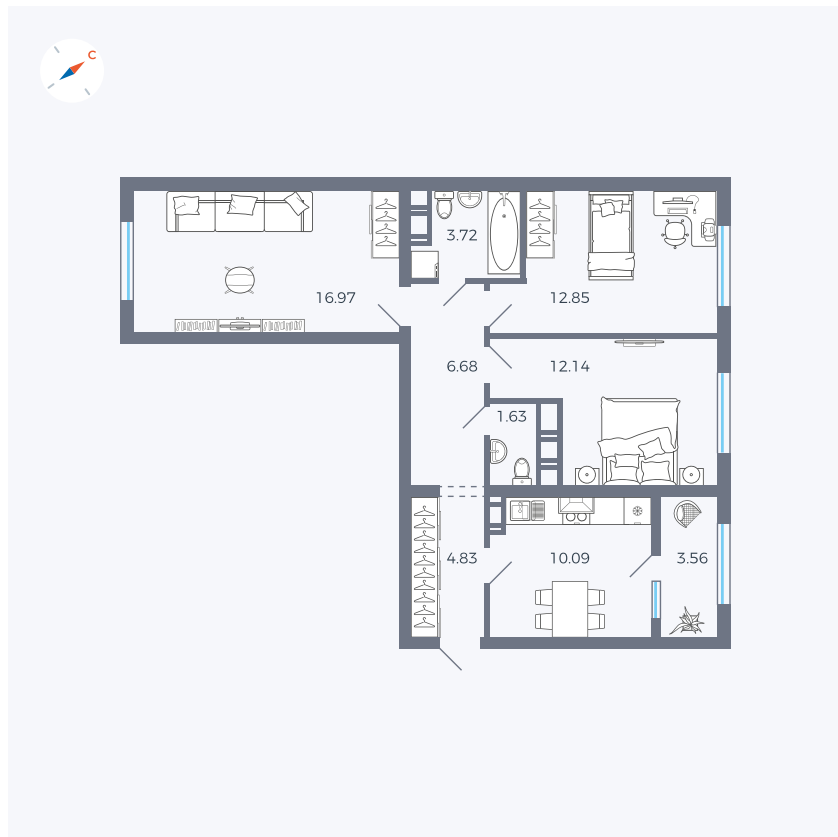

Планировка Тип 321

Квартира 19

Квартал 42 / Дом 3 / Секция 1 / Этаж 5

Комнат 3

Площадь 72.47 м²

Срок сдачи II кв. 2026

Вид из окна

Отделка