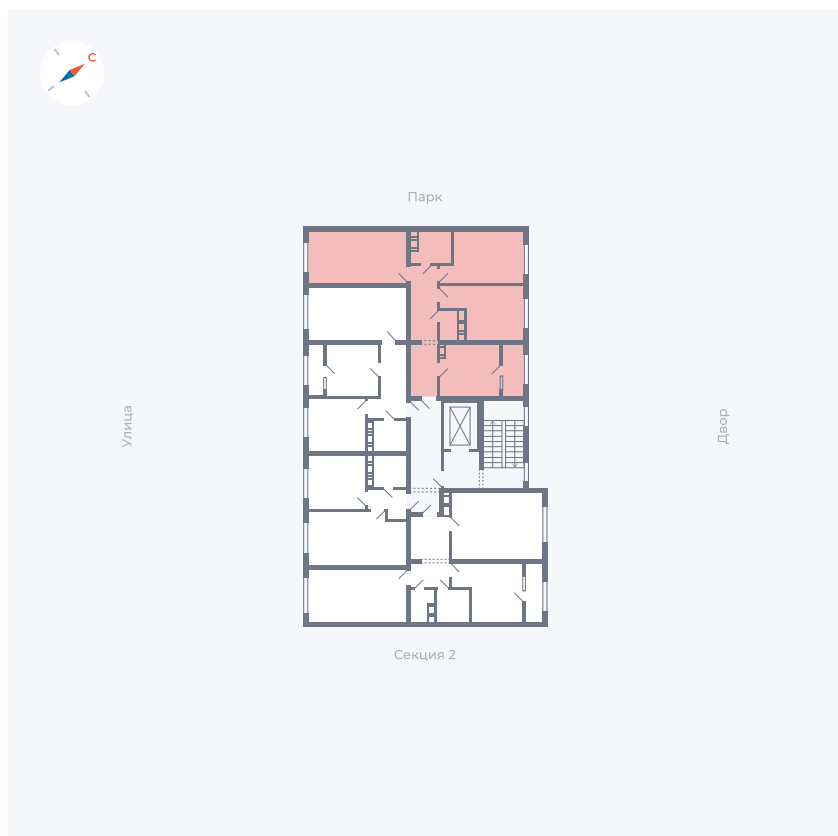

На этаже

Для заметок

Дата генерации: 10.06.2026