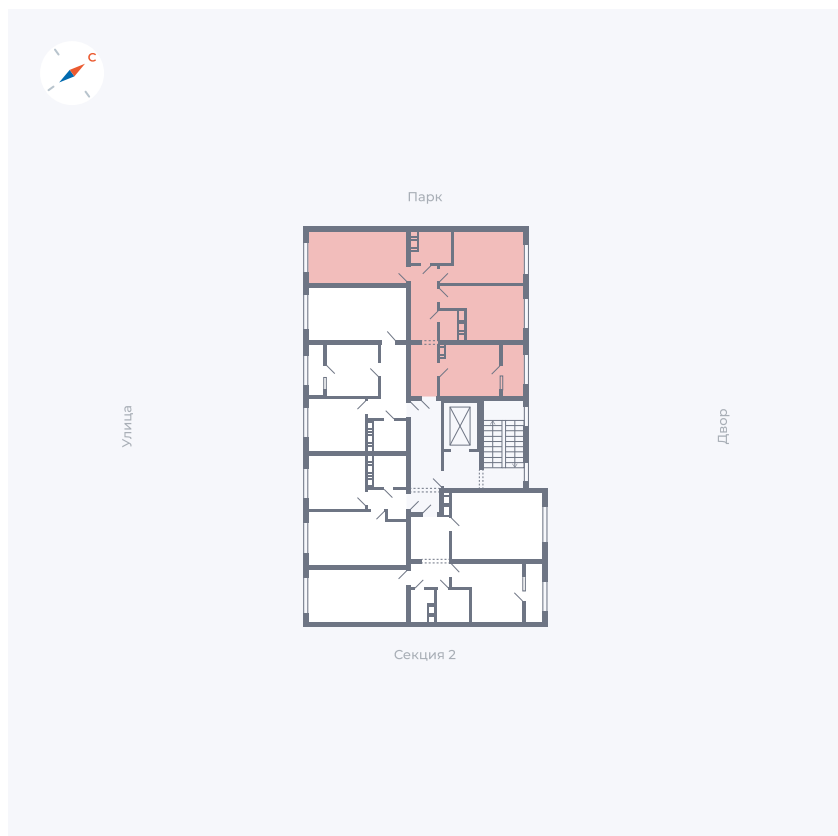

На этаже

Для заметок

Дата генерации: 10.04.2025