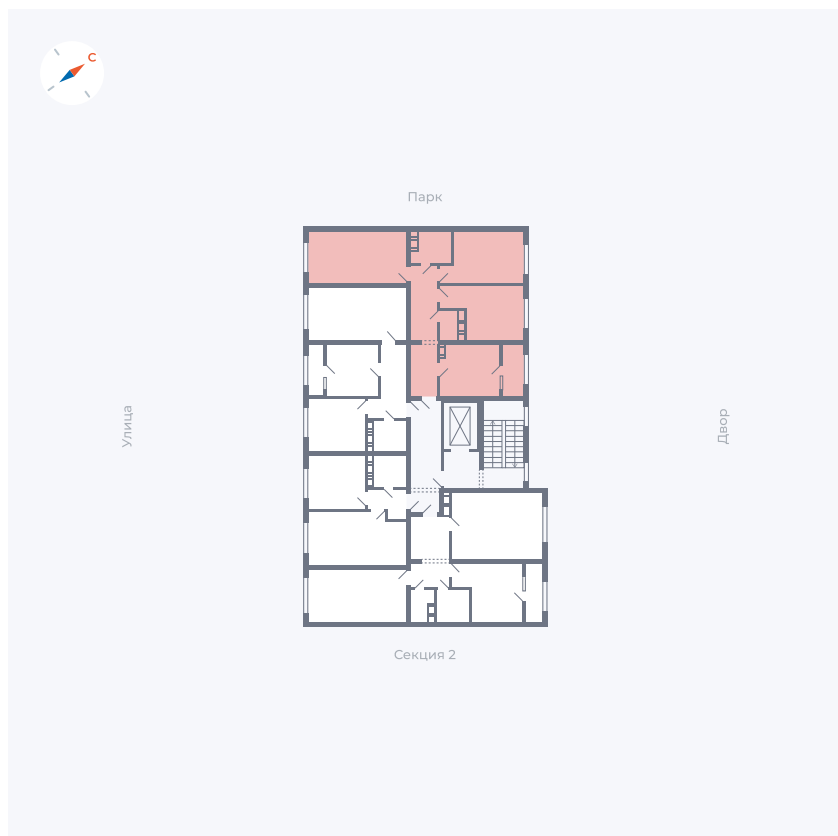

На этаже

Для заметок

Дата генерации: 06.04.2026