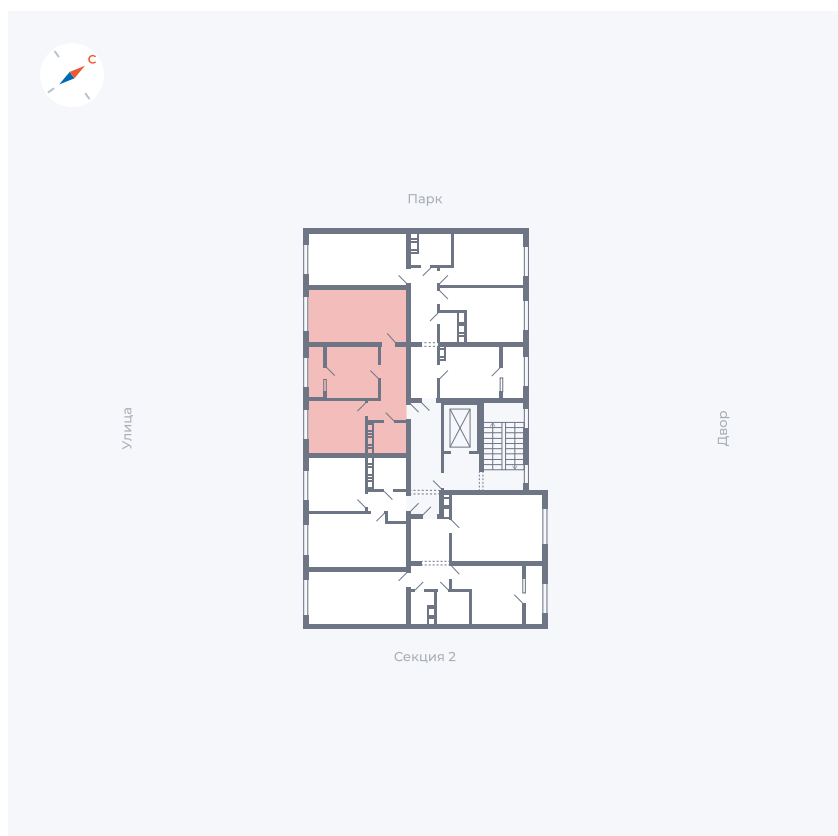

На этаже

Для заметок

Дата генерации: 04.04.2025