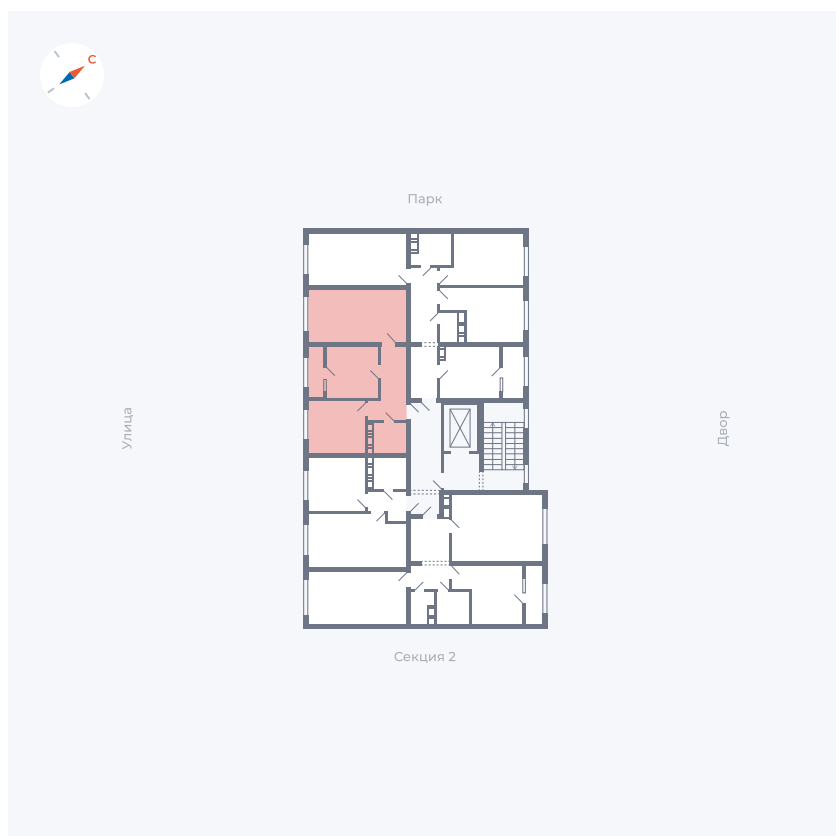

На этаже

Для заметок

Дата генерации: 04.04.2025