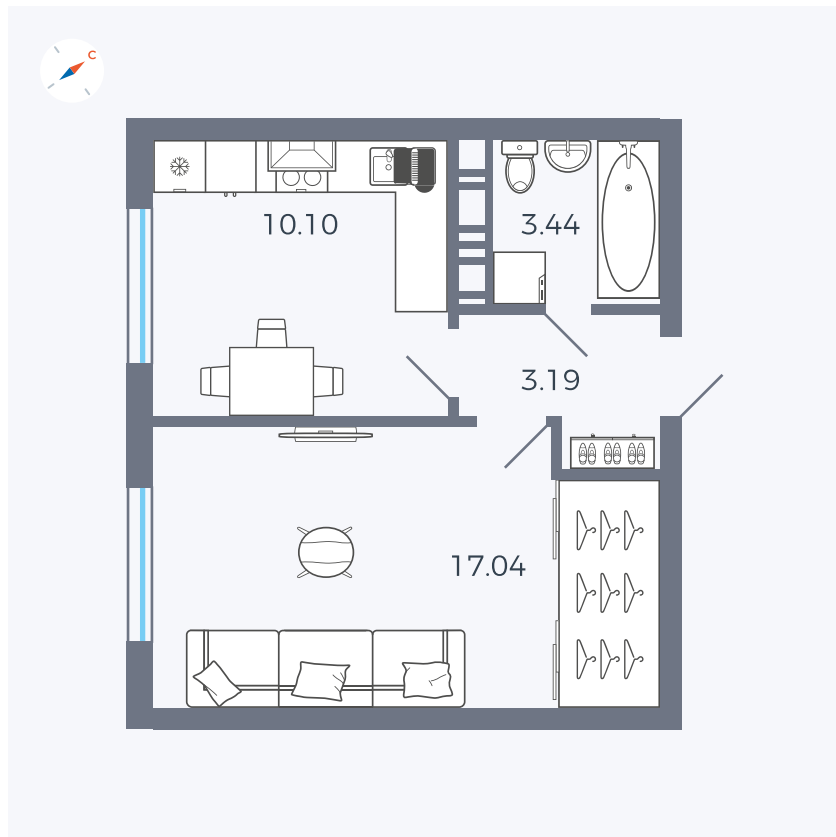

Планировка Тип 135з

Квартира 17

Квартал 42 / Дом 3 / Секция 1 / Этаж 5

Комнат	1
Площадь	33.77 м ²
Срок сдачи	II кв. 2026
Вид из окна	Улица

Отделка

Цена:

0 Р

Вы можете забронировать эту квартиру, или получить консультацию позвонив по номеру