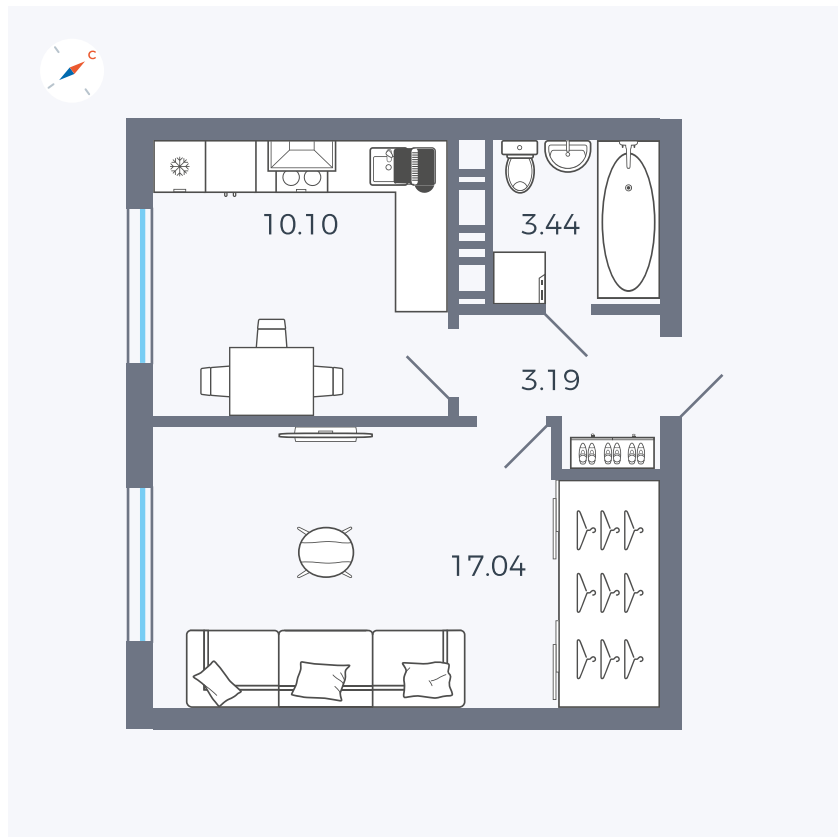

Планировка Тип 135з

Квартира 17

Квартал 42 / Дом 3 / Секция 1 / Этаж 5

Комнат 1

Площадь 33.77 м²

Срок сдачи II кв. 2026

Вид из окна Улица

Отделка