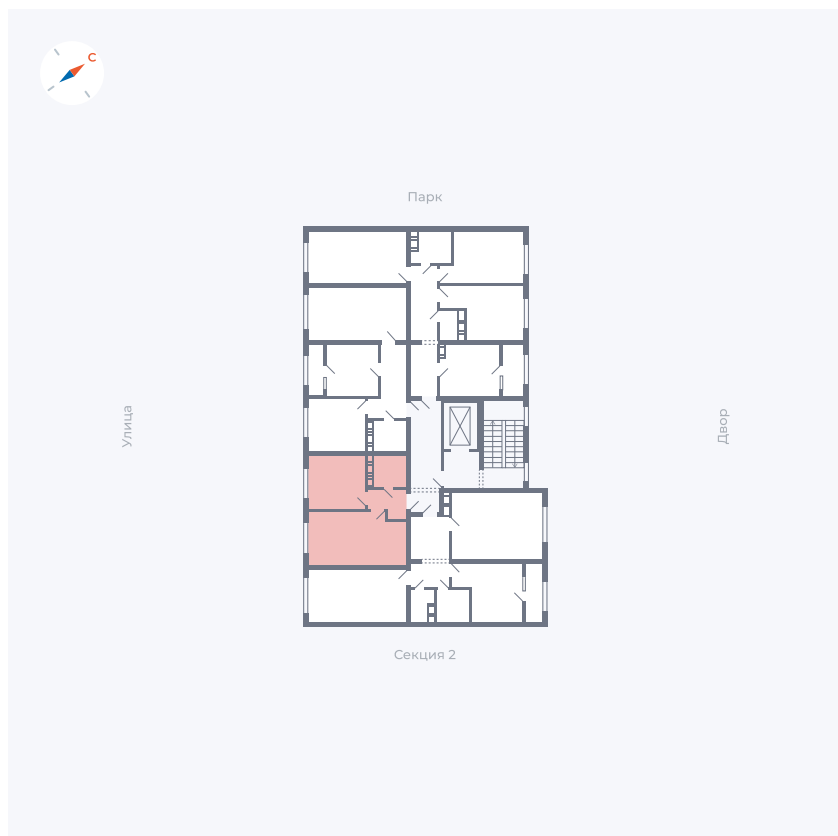

На этаже

Дата генерации: 04.04.2025