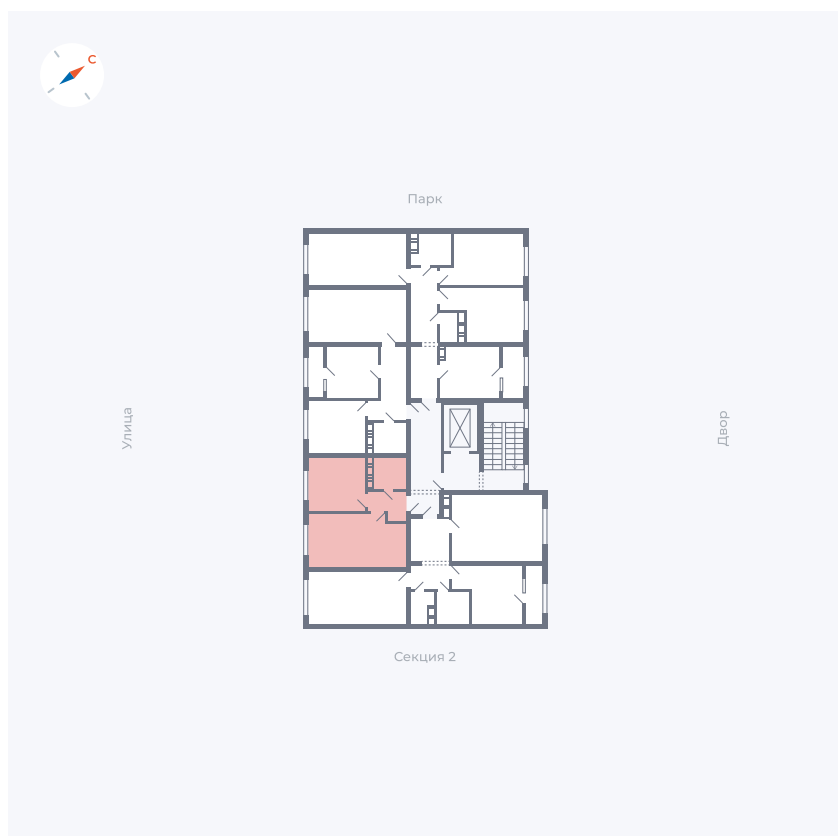

На этаже

Для заметок

Дата генерации: 05.04.2025