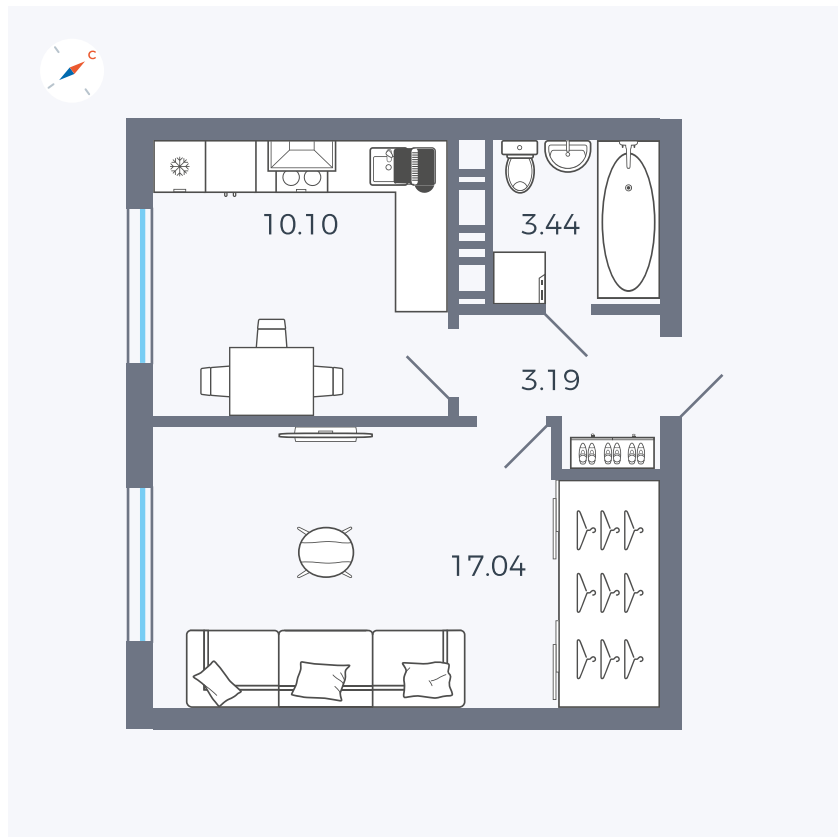

Планировка Тип 135з

Квартира 17

Квартал 42 / Дом 3 / Секция 1 / Этаж 5

Комнат	1
Площадь	33.77 м ²
Срок сдачи	II кв. 2026
Вид из окна	Улица

Отделка

Цена:

0 ₪

Вы можете забронировать эту квартиру, или получить консультацию позвонив по номеру