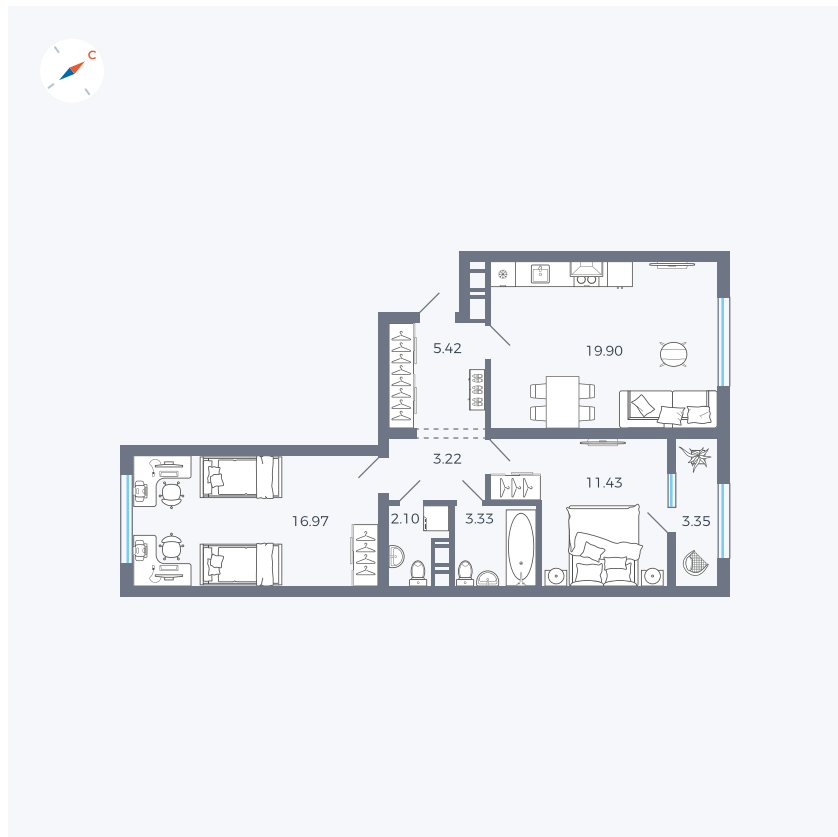

Планировка Тип 259з

Квартира 16

Квартал 42 / Дом 3 / Секция 1 / Этаж 5

Комнат 2

Площадь 65.72 м²

Срок сдачи Дом сдан

Вид из окна

Отделка