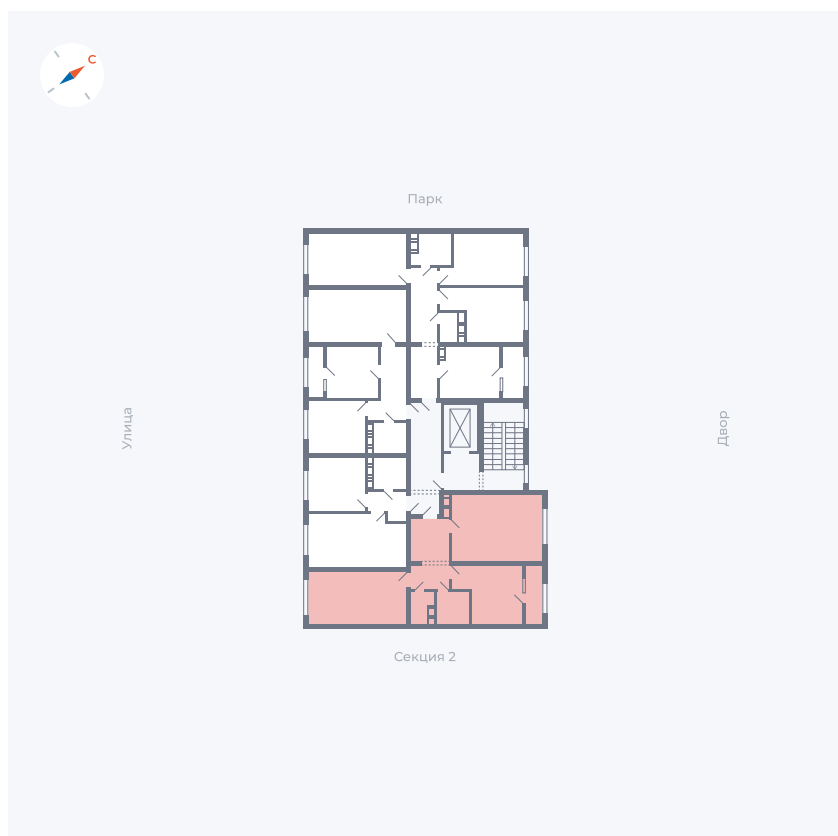

На этаже

Для заметок

Дата генерации: 21.05.2026