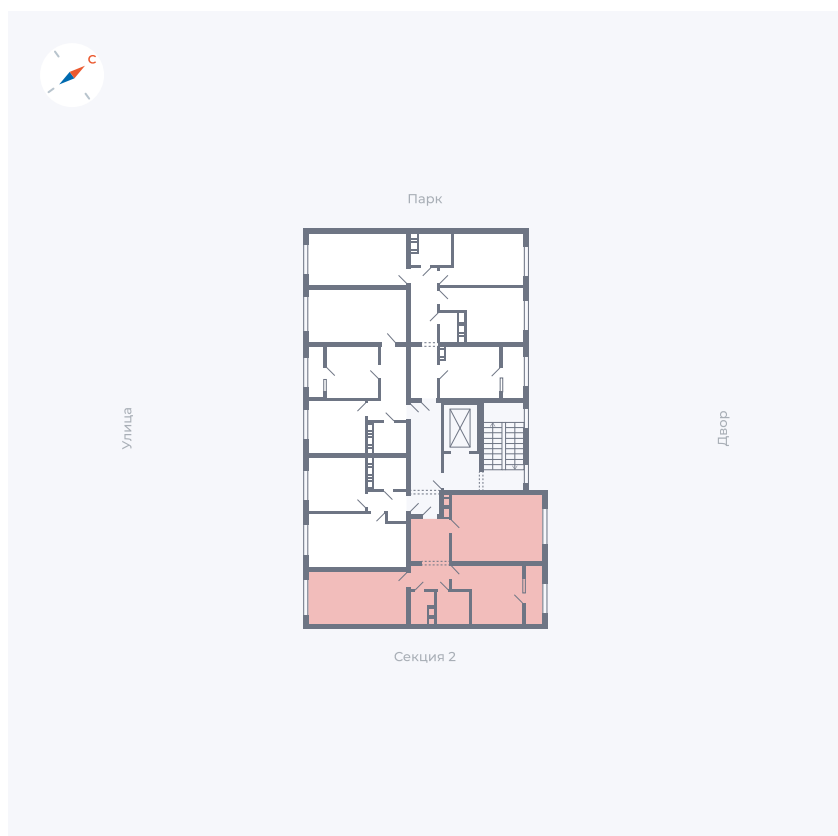

На этаже

Для заметок

Дата генерации: 26.04.2026