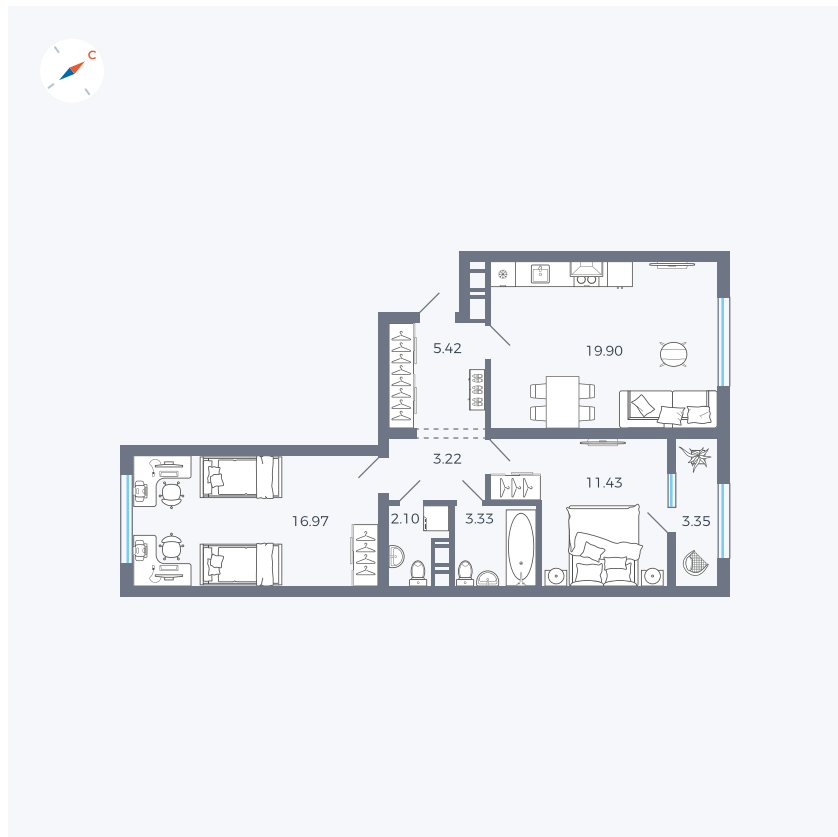

Планировка Тип 259з

# Квартира 16

Квартал 42 / Дом 3 / Секция 1 / Этаж 5

Комнат	2
Площадь	65.72 м <sup>2</sup>
Срок сдачи	Дом сдан
Вид из окна	