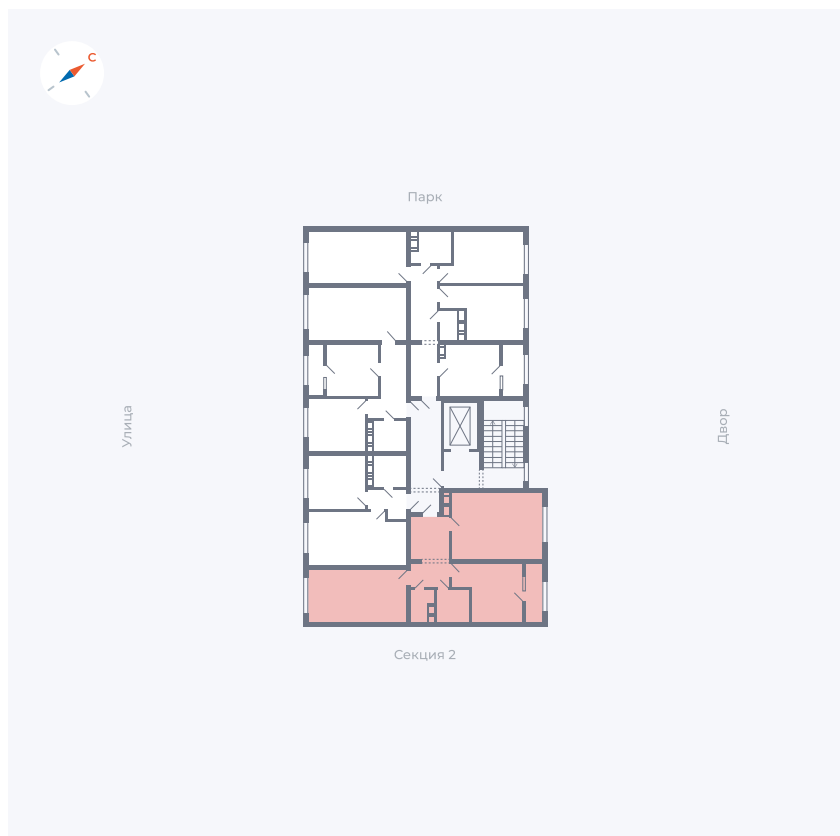

На этаже

Для заметок

Дата генерации: 10.04.2025