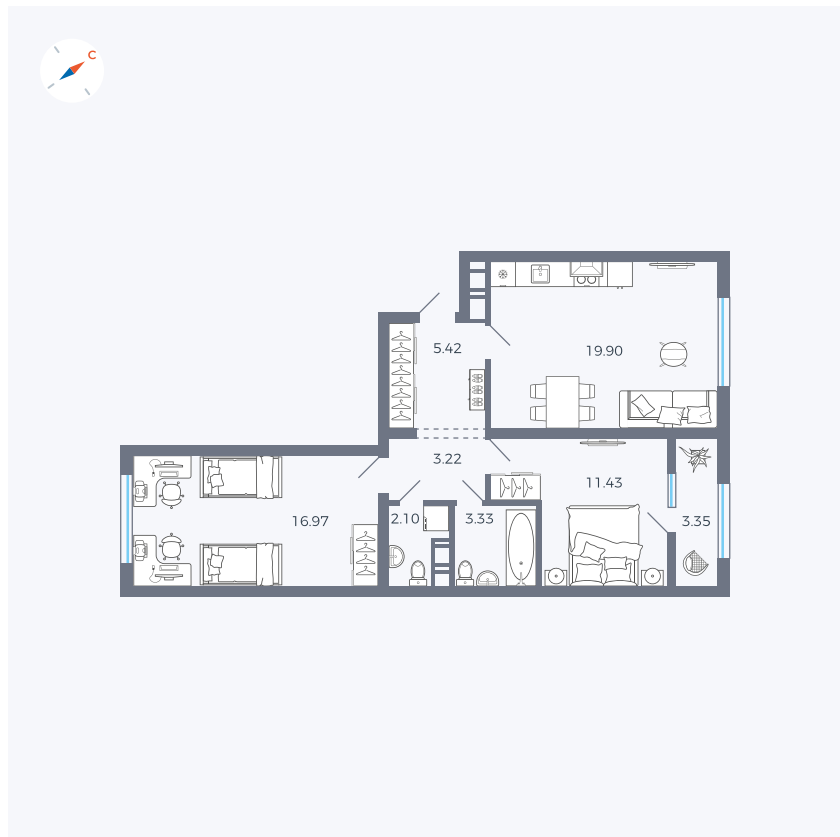

Планировка Тип 259з

Квартира 16

Квартал 42 / Дом 3 / Секция 1 / Этаж 5

Комнат	2
Площадь	65.72 м ²
Срок сдачи	II кв. 2026
Вид из окна	

Отделка

Цена: **0 ₪**

Вы можете забронировать эту квартиру, или получить консультацию позвонив по номеру