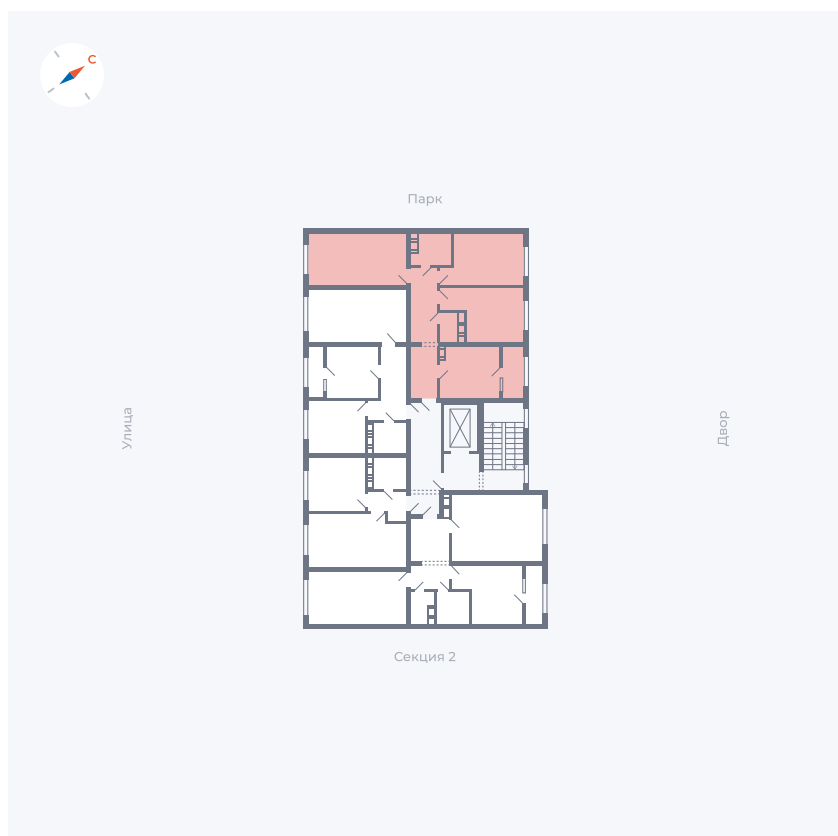

На этаже

Для заметок

Дата генерации: 21.05.2026