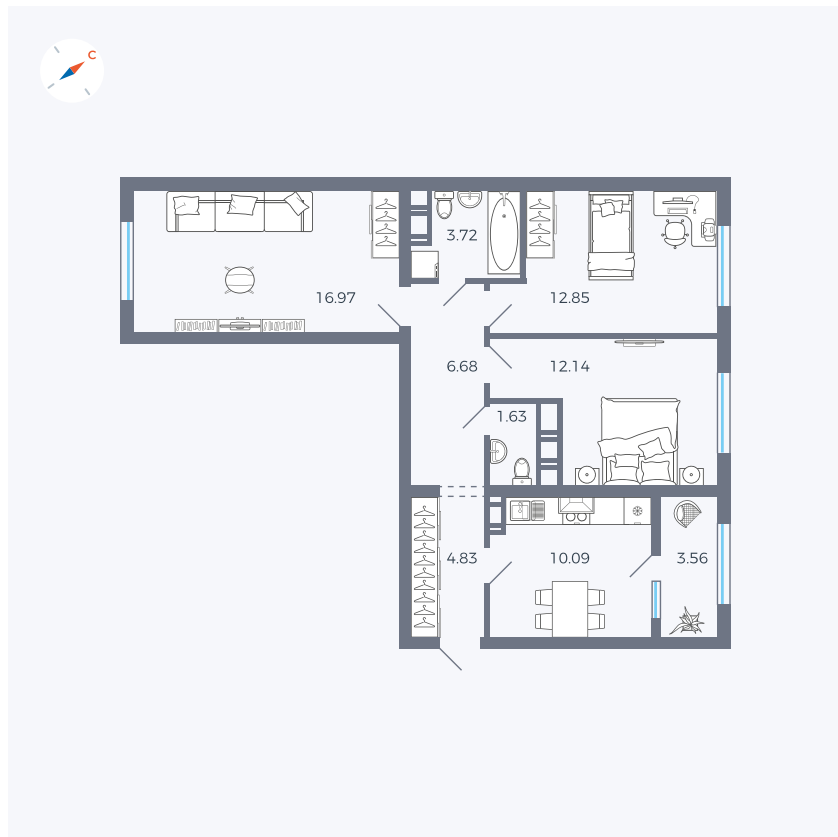

Планировка Тип 321

# Квартира 15

Квартал 42 / Дом 3 / Секция 1 / Этаж 4

Комнат ..... 3

Площадь ..... 72.47 м<sup>2</sup>

Срок сдачи ..... II кв. 2026

Вид из окна .....