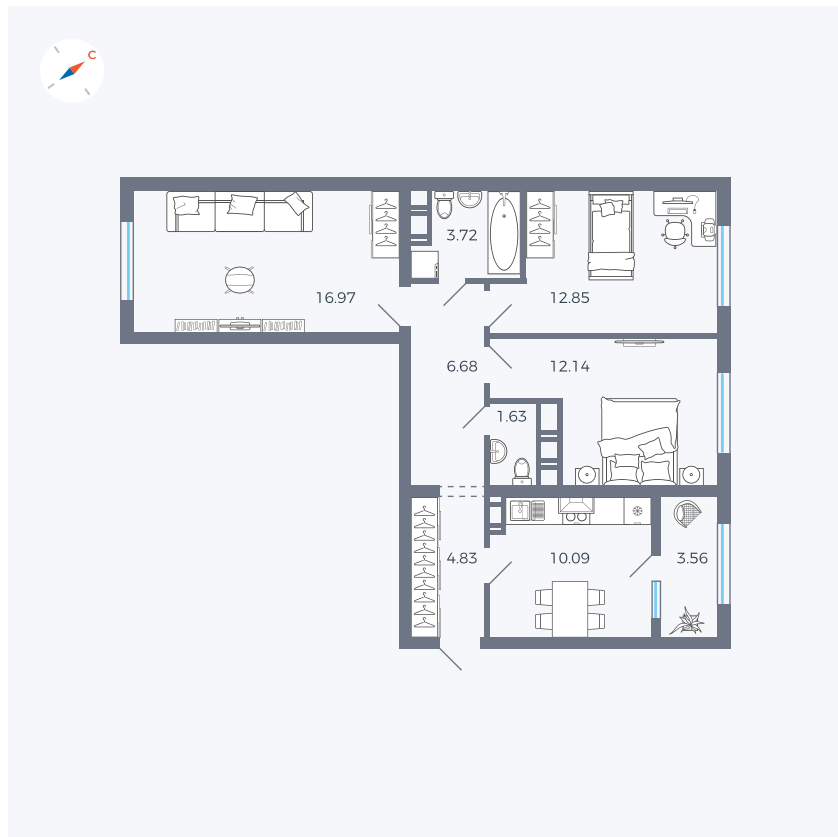

Планировка Тип 321

Квартира 15

Квартал 42 / Дом 3 / Секция 1 / Этаж 4

Комнат 3

Площадь 72.47 м²

Срок сдачи II кв. 2026

Вид из окна

Отделка