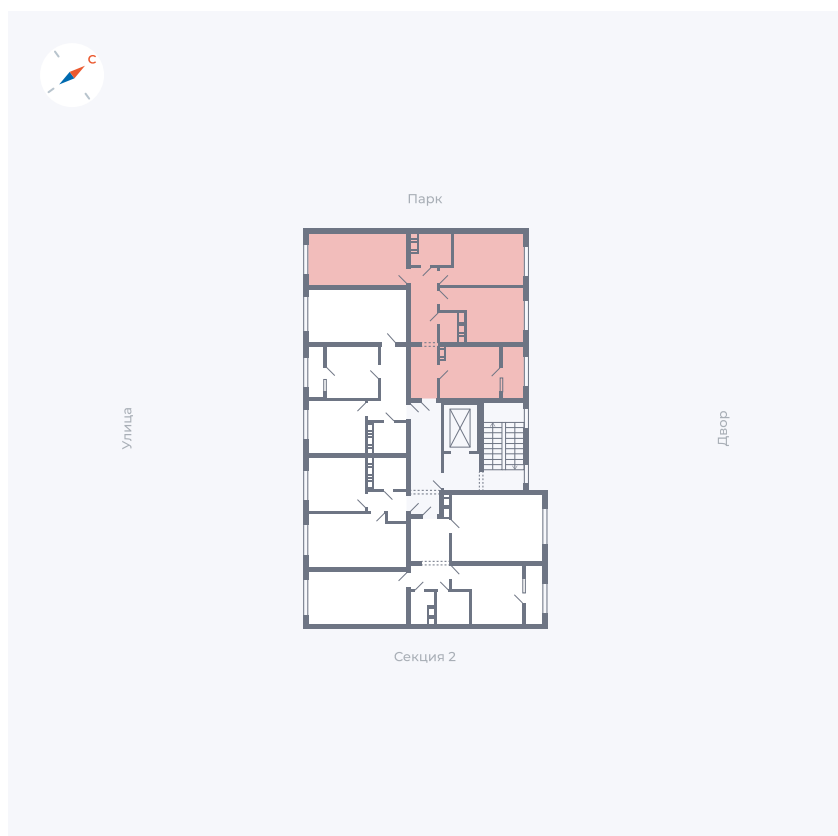

На этаже

Для заметок

Дата генерации: 23.02.2025