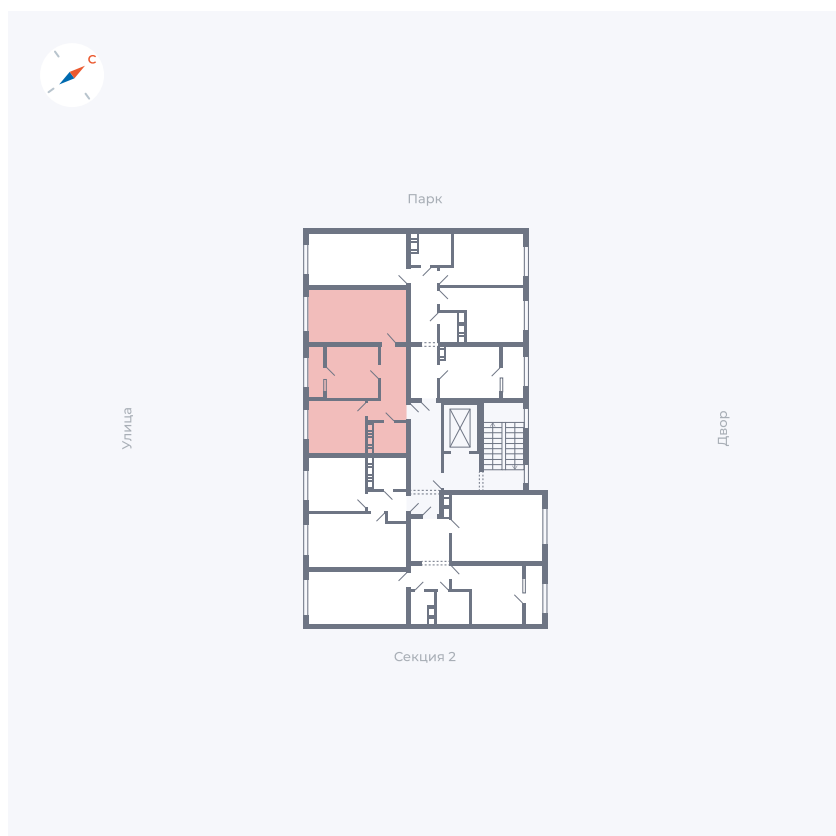

На этаже

Для заметок

Дата генерации: 23.02.2025