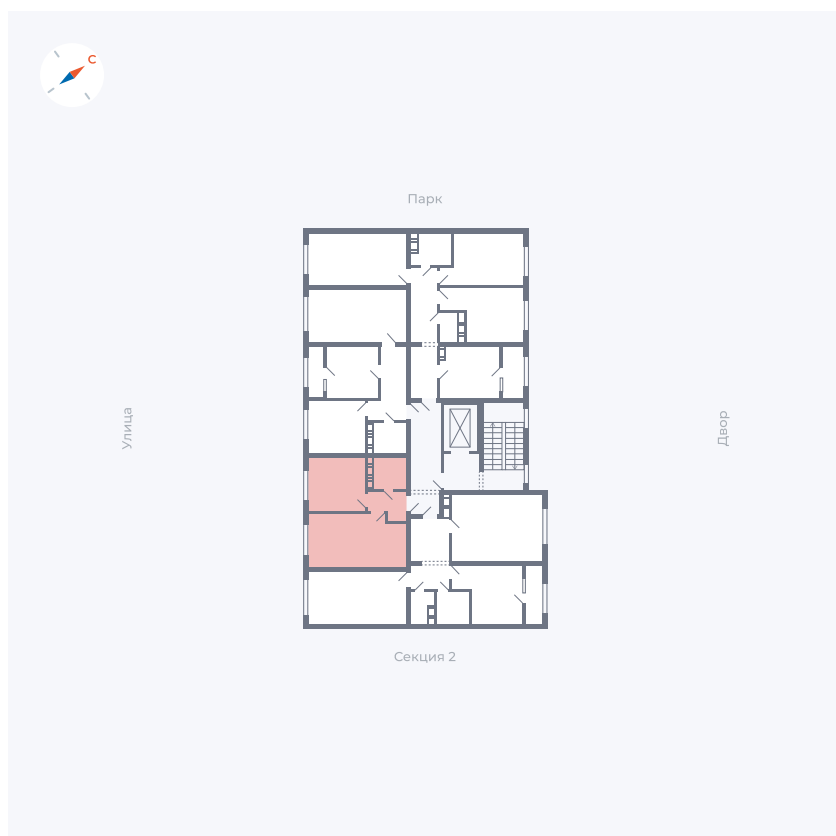

На этаже

Для заметок

Дата генерации: 23.02.2025