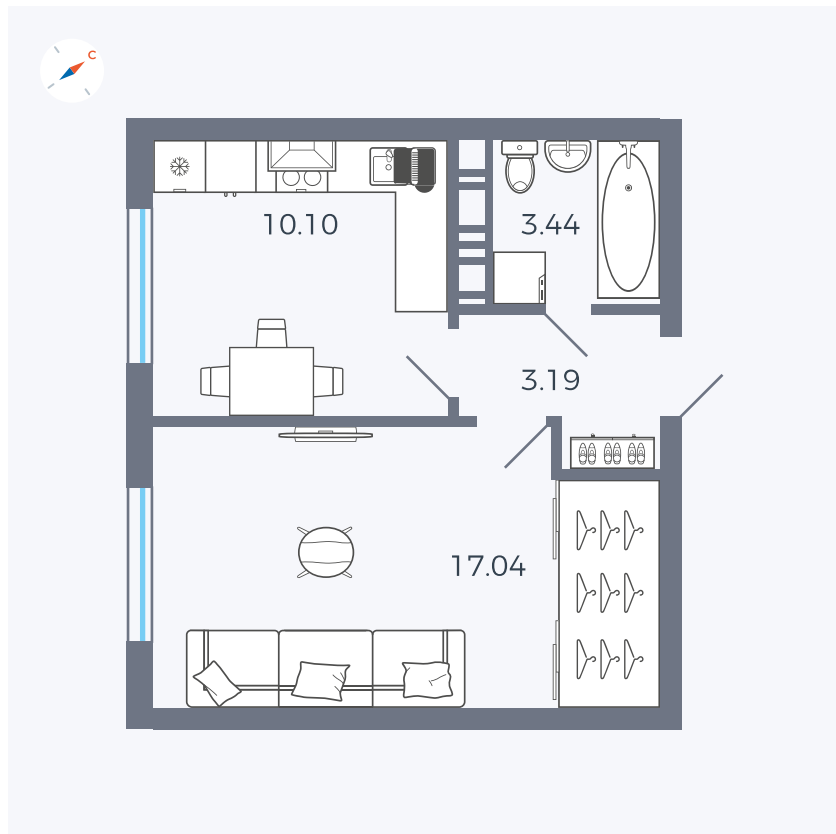

Планировка Тип 135з

Квартира 13

Квартал 42 / Дом 3 / Секция 1 / Этаж 4

Комнат	1
Площадь	33.77 м ²
Срок сдачи	II кв. 2026
Вид из окна	Улица

Отделка

Цена:

0 ₪

Вы можете забронировать эту квартиру, или получить консультацию позвонив по номеру